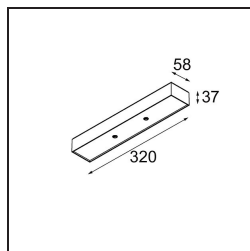

Datum
Klant
Project
Soort

*Modupoint Square Surface 320X58 2x Jack 1800-3000K WD DALI/Push-Dim DI 350mA White Structure*

### Specificaties

Materiaal	13490509
Kleurtemperatuur	1800-3000K (Warm Dim)
Levensduur	L80B20 bij 50.000 Uur
Lamp inbegrepen	Neen
Aantal Lichtbronnen	2
Ingangsspanning	230 V
Elektriciteitsklasse	I
IP-klasse	20
Gloeidraadtest (°C)	960
Protocol Voor Dimmen	DALI, Pushdim
DALI Standard	DALI-2
Binnen/Buiten	Binnen
Toepassing	Plafond, Wand
Montage	Opbouw
Verstelbaarheid	Not Applicable
Primaire Kleur & Primaire Afwerking	Wit, Structuur
Brutogewicht (g)	698,0
Opmerking	<ul style="list-style-type: none"> <li>• Lichtmodule niet inbegrepen</li> <li>• Dit is geen compleet product. Jack lichtmodules vereist.</li> <li>• Dit is geen compleet product. Jack lichtmodules vereist.</li> </ul>