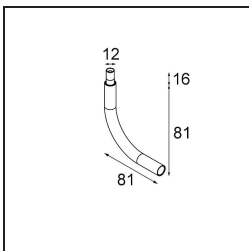

Datum
Klant
Project
Soort

Modupoint Square Surface 320X58 2x Jack 1800-3000K WD DALI/Push-Dim DI 350mA Black Structure

Specificaties

Materiaal	13490532
Kleurtemperatuur	1800-3000K (Warm Dim)
Levensduur	L80B20 bij 50.000 Uur
Lamp inbegrepen	Neen
Aantal Lichtbronnen	2
Ingangsspanning	230 V
Elektriciteitsklasse	I
IP-klasse	20
Gloeidraadtest (°C)	960
Protocol Voor Dimmen	DALI, Pushdim
DALI Standard	DALI-2
Binnen/Buiten	Binnen
Toepassing	Plafond, Wand
Montage	Opbouw
Verstelbaarheid	Not Applicable
Primaire Kleur & Primaire Afwerking	Zwart, Structuur
Brutogewicht (g)	698,0
Opmerking	<ul style="list-style-type: none"> • Lichtmodule niet inbegrepen • Dit is geen compleet product. Jack lichtmodules vereist. • Dit is geen compleet product. Jack lichtmodules vereist.

Decoratieve Accessoires

- 13240009** Modupoint LED Stick 10cm DE white struc
13240032 Modupoint LED Stick 10cm DE black struc

- 13240109** Modupoint LED Stick 20cm DE white struc
13240132 Modupoint LED Stick 20cm DE black struc

- 13240209** Modupoint LED Stick 30cm DE white struc
13240232 Modupoint LED Stick 30cm DE black struc

- 13242209** Modupoint LED Stick Surface Curved 90° White Structure
13242232 Modupoint LED Stick Surface Curved 90° Black Structure