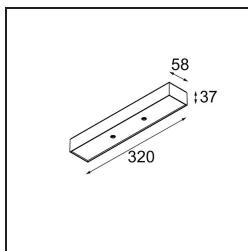

Datum
Klant
Project
Soort

Modupoint Square Surface 320X58 2x Jack 1800-3000K WD DALI/Push-Dim DI 350mA Black Structure

Specificaties

Materiaal	13490532
Kleurtemperatuur	1800-3000K (Warm Dim)
Levensduur	L80B20 bij 50.000 Uur
Lamp inbegrepen	Neen
Aantal Lichtbronnen	2
Ingangsspanning	230 V
Elektriciteitsklasse	I
IP-klasse	20
Gloeidraadtest (°C)	960
Protocol Voor Dimmen	DALI, Pushdim
DALI Standard	DALI-2
Binnen/Buiten	Binnen
Toepassing	Plafond, Wand
Montage	Opbouw
Verstelbaarheid	Not Applicable
Primaire Kleur & Primaire Afwerking	Zwart, Structuur
Brutogewicht (g)	698,0
Opmerking	<ul style="list-style-type: none"> • Lichtmodule niet inbegrepen • Dit is geen compleet product. Jack lichtmodules vereist. • Dit is geen compleet product. Jack lichtmodules vereist.

- 13240209** Modupoint LED Stick 30cm DE white struc
13240232 Modupoint LED Stick 30cm DE black struc

- 13242209** Modupoint LED Stick Surface Curved 90° White Structure
13242232 Modupoint LED Stick Surface Curved 90° Black Structure

- 13242309** Modupoint LED Stick Surface Curved 180° White Structure
13242332 Modupoint LED Stick Surface Curved 180° Black Structure

Installatie Accessoires

13496009 Backplate 352x90 white struc

■ Kies een vereist accessoire