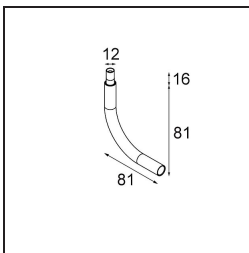

 Datum

 Klant

 Project

 Soort

Modupoint Square Surface 320X58 2x Jack Casambi DI 500mA Black Structure

Specificaties

Materiaal	13493032
Levensduur	L80B20 bij 50.000 Uur
Lamp inbegrepen	Neen
Aantal Lichtbronnen	2
Ingangsspanning	230 V
Elektriciteitsklasse	I
IP-klasse	20
Gloeidraadtest (°C)	960
Protocol Voor Dimmen	Casambi
Binnen/Buiten	Binnen
Toepassing	Plafond, Wand
Montage	Opbouw
Verstelbaarheid	Not Applicable
Primaire Kleur & Primaire Afwerking	Zwart, Structuur
Slimme Verlichting	Casambi
Brutogewicht (g)	683,0
Opmerking	<ul style="list-style-type: none"> • Lichtmodule niet inbegrepen • Dit is geen compleet product. Jack lichtmodules vereist. • Dit is geen compleet product. Jack lichtmodules vereist.

Decoratieve Accessoires

- 13240009** Modupoint LED Stick 10cm DE white struc
13240032 Modupoint LED Stick 10cm DE black struc

- 13240109** Modupoint LED Stick 20cm DE white struc
13240132 Modupoint LED Stick 20cm DE black struc

- 13240209** Modupoint LED Stick 30cm DE white struc
13240232 Modupoint LED Stick 30cm DE black struc

- 13242209** Modupoint LED Stick Surface Curved 90° White Structure
13242232 Modupoint LED Stick Surface Curved 90° Black Structure