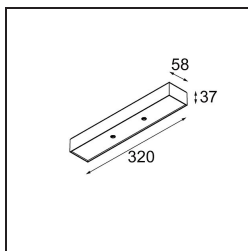

 Datum

 Klant

 Project

 Soort

Modupoint Square Surface 320X58 2x Jack Casambi DI 500mA Black Structure

Specificaties

Materiaal	13493032
Levensduur	L80B20 bij 50.000 Uur
Lamp inbegrepen	Neen
Aantal Lichtbronnen	2
Ingangsspanning	230 V
Elektriciteitsklasse	I
IP-klasse	20
Gloeidraadtest (°C)	960
Protocol Voor Dimmen	Casambi
Binnen/Buiten	Binnen
Toepassing	Plafond, Wand
Montage	Opbouw
Verstelbaarheid	Not Applicable
Primaire Kleur & Primaire Afwerking	Zwart, Structuur
Slimme Verlichting	Casambi
Brutogewicht (g)	683,0
Opmerking	<ul style="list-style-type: none"> • Lichtmodule niet inbegrepen • Dit is geen compleet product. Jack lichtmodules vereist. • Dit is geen compleet product. Jack lichtmodules vereist.

- 13240209** Modupoint LED Stick 30cm DE white struc
13240232 Modupoint LED Stick 30cm DE black struc

- 13242209** Modupoint LED Stick Surface Curved 90° White Structure
13242232 Modupoint LED Stick Surface Curved 90° Black Structure

- 13242309** Modupoint LED Stick Surface Curved 180° White Structure
13242332 Modupoint LED Stick Surface Curved 180° Black Structure

Installatie Accessoires

13496009 Backplate 352x90 white struc

■ Kies een vereist accessoire