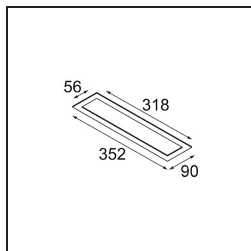

13496009 Backplate 352x90 white struc

■ Kies een vereist accessoire