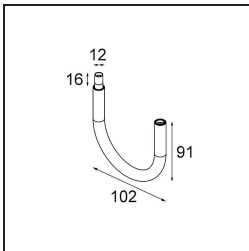

Modupoint Square Surface 320X58 2x Jack 1800-3000K WD Casambi DI 350mA White Structure

Specificaties

Materiaal	13493109
Kleurtemperatuur	1800-3000K (Warm Dim)
Levensduur	L80B20 bij 50.000 Uur
Lamp inbegrepen	Neen
Aantal Lichtbronnen	2
Ingangsspanning	230 V
Elektriciteitsklasse	I
IP-klasse	20
Gloeidraadtest (°C)	960
Protocol Voor Dimmen	Casambi
Binnen/Buiten	Binnen
Toepassing	Plafond, Wand
Montage	Opbouw
Verstelbaarheid	Not Applicable
Primaire Kleur & Primaire Afwerking	Wit, Structuur
Slimme Verlichting	Casambi
Brutogewicht (g)	683,0
Opmerking	<ul style="list-style-type: none"> • Lichtmodule niet inbegrepen • Dit is geen compleet product. Jack lichtmodules vereist. • Dit is geen compleet product. Jack lichtmodules vereist.

Decoratieve Accessoires

- 13240009** Modupoint LED Stick 10cm DE white struc
- 13240032** Modupoint LED Stick 10cm DE black struc

- 13240109** Modupoint LED Stick 20cm DE white struc
- 13240132** Modupoint LED Stick 20cm DE black struc

- 13240209** Modupoint LED Stick 30cm DE white struc
- 13240232** Modupoint LED Stick 30cm DE black struc

- 13242209** Modupoint LED Stick Surface Curved 90° White Structure
- 13242232** Modupoint LED Stick Surface Curved 90° Black Structure