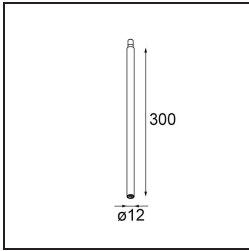

- **13240209** Modupoint LED Stick 30cm DE white struc
- **13240232** Modupoint LED Stick 30cm DE black struc