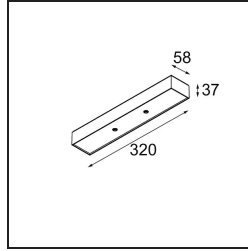

Modupoint Square Surface 320X58 2x Jack 1800-3000K WD Casambi DI 350mA White Structure

Specificaties

Materiaal	13493109
Kleurtemperatuur	1800-3000K (Warm Dim)
Levensduur	L80B20 bij 50.000 Uur
Lamp inbegrepen	Neen
Aantal Lichtbronnen	2
Ingangsspanning	230 V
Elektriciteitsklasse	I
IP-klasse	20
Gloeidraadtest (°C)	960
Protocol Voor Dimmen	Casambi
Binnen/Buiten	Binnen
Toepassing	Plafond, Wand
Montage	Opbouw
Verstelbaarheid	Not Applicable
Primaire Kleur & Primaire Afwerking	Wit, Structuur
Slimme Verlichting	Casambi
Brutogewicht (g)	683,0
Opmerking	<ul style="list-style-type: none"> • Lichtmodule niet inbegrepen • Dit is geen compleet product. Jack lichtmodules vereist. • Dit is geen compleet product. Jack lichtmodules vereist.

- 13240209** Modupoint LED Stick 30cm DE white struc
- 13240232** Modupoint LED Stick 30cm DE black struc

- 13242209** Modupoint LED Stick Surface Curved 90° White Structure
- 13242232** Modupoint LED Stick Surface Curved 90° Black Structure

- 13242309** Modupoint LED Stick Surface Curved 180° White Structure
- 13242332** Modupoint LED Stick Surface Curved 180° Black Structure

Installatie Accessoires

13496009 Backplate 352x90 white struc

■ Kies een vereist accessoire