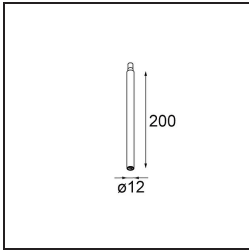

- **13240109** Modupoint LED Stick 20cm DE white struc
- **13240132** Modupoint LED Stick 20cm DE black struc