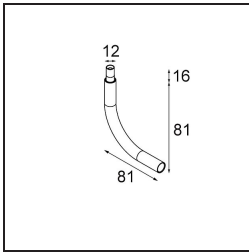

Modupoint Square Surface 320X58 2x Jack 1800-3000K WD Casambi DI 350mA White Structure

Specificaties

Materiaal	13493109
Kleurtemperatuur	1800-3000K (Warm Dim)
Levensduur	L80B20 bij 50.000 Uur
Lamp inbegrepen	Neen
Aantal Lichtbronnen	2
Ingangsspanning	230 V
Elektriciteitsklasse	I
IP-klasse	20
Gloeidraadtest (°C)	960
Protocol Voor Dimmen	Casambi
Binnen/Buiten	Binnen
Toepassing	Plafond, Wand
Montage	Opbouw
Verstelbaarheid	Not Applicable
Primaire Kleur & Primaire Afwerking	Wit, Structuur
Slimme Verlichting	Casambi
Brutogewicht (g)	683,0
Opmerking	<ul style="list-style-type: none"> • Lichtmodule niet inbegrepen • Dit is geen compleet product. Jack lichtmodules vereist. • Dit is geen compleet product. Jack lichtmodules vereist.

Decoratieve Accessoires

- 13240009** Modupoint LED Stick 10cm DE white struc
- 13240032** Modupoint LED Stick 10cm DE black struc

- 13240109** Modupoint LED Stick 20cm DE white struc
- 13240132** Modupoint LED Stick 20cm DE black struc

- 13240209** Modupoint LED Stick 30cm DE white struc
- 13240232** Modupoint LED Stick 30cm DE black struc

- 13242209** Modupoint LED Stick Surface Curved 90° White Structure
- 13242232** Modupoint LED Stick Surface Curved 90° Black Structure