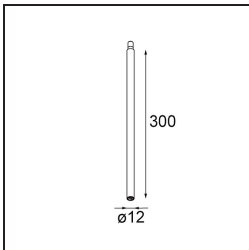

- **13240209** Modupoint LED Stick 30cm DE white struc
- **13240232** Modupoint LED Stick 30cm DE black struc