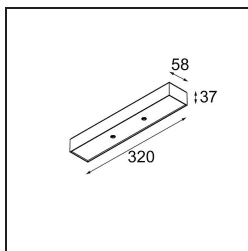

Datum
Klant
Project
Soort

*Modupoint Square Surface 320X58 2x Jack 1800-3000K WD Casambi DI 350mA Black Structure*

### Specificaties

Materiaal	13493132
Kleurtemperatuur	1800-3000K (Warm Dim)
Levensduur	L80B20 bij 50.000 Uur
Lamp inbegrepen	Neen
Aantal Lichtbronnen	2
Ingangsspanning	230 V
Elektriciteitsklasse	I
IP-klasse	20
Gloeidraadtest (°C)	960
Protocol Voor Dimmen	Casambi
Binnen/Buiten	Binnen
Toepassing	Plafond, Wand
Montage	Opbouw
Verstelbaarheid	Not Applicable
Primaire Kleur & Primaire Afwerking	Zwart, Structuur
Slimme Verlichting	Casambi
Brutogewicht (g)	683,0
Opmerking	<ul style="list-style-type: none"> <li>• Lichtmodule niet inbegrepen</li> <li>• Dit is geen compleet product. Jack lichtmodules vereist.</li> <li>• Dit is geen compleet product. Jack lichtmodules vereist.</li> </ul>