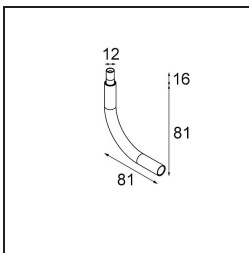

Datum

Klant

Project

Soort

*Modupoint Square Surface 320X58 2x Jack 1800-3000K WD 1-10V DI 350mA Black Structure*

**Specificaties**

Materiaal	13490332
Kleurtemperatuur	1800-3000K (Warm Dim)
Levensduur	L80B20 bij 50.000 Uur
Lamp inbegrepen	Neen
Aantal Lichtbronnen	2
Ingangsspanning	230 V
Elektriciteitsklasse	I
IP-klasse	20
Gloeidraadtest (°C)	960
Protocol Voor Dimmen	1-10V
Binnen/Buiten	Binnen
Toepassing	Plafond, Wand
Montage	Opbouw
Verstelbaarheid	Not Applicable
Primaire Kleur & Primaire Afwerking	Zwart, Structuur
Brutogewicht (g)	698,0
Opmerking	<ul style="list-style-type: none"> <li>• Lichtmodule niet inbegrepen</li> <li>• Dit is geen compleet product. Jack lichtmodules vereist.</li> <li>• Dit is geen compleet product. Jack lichtmodules vereist.</li> </ul>

**Decoratieve Accessoires**

- 13240009** Modupoint LED Stick 10cm DE white struc  
**13240032** Modupoint LED Stick 10cm DE black struc

- 13240109** Modupoint LED Stick 20cm DE white struc  
**13240132** Modupoint LED Stick 20cm DE black struc

- 13240209** Modupoint LED Stick 30cm DE white struc  
**13240232** Modupoint LED Stick 30cm DE black struc

- 13242209** Modupoint LED Stick Surface Curved 90° White Structure  
**13242232** Modupoint LED Stick Surface Curved 90° Black Structure