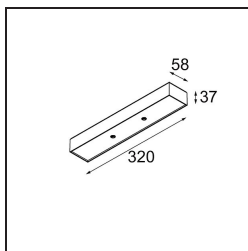

Datum

Klant

Project

Soort

*Modupoint Square Surface 320X58 2x Jack 1800-3000K WD 1-10V DI 350mA Black Structure*

**Specificaties**

Materiaal	13490332
Kleurtemperatuur	1800-3000K (Warm Dim)
Levensduur	L80B20 bij 50.000 Uur
Lamp inbegrepen	Neen
Aantal Lichtbronnen	2
Ingangsspanning	230 V
Elektriciteitsklasse	I
IP-klasse	20
Gloeidraadtest (°C)	960
Protocol Voor Dimmen	1-10V
Binnen/Buiten	Binnen
Toepassing	Plafond, Wand
Montage	Opbouw
Verstelbaarheid	Not Applicable
Primaire Kleur & Primaire Afwerking	Zwart, Structuur
Brutogewicht (g)	698,0
Opmerking	<ul style="list-style-type: none"> <li>• Lichtmodule niet inbegrepen</li> <li>• Dit is geen compleet product. Jack lichtmodules vereist.</li> <li>• Dit is geen compleet product. Jack lichtmodules vereist.</li> </ul>

- 13240209** Modupoint LED Stick 30cm DE white struc  
**13240232** Modupoint LED Stick 30cm DE black struc

- 13242209** Modupoint LED Stick Surface Curved 90° White Structure  
**13242232** Modupoint LED Stick Surface Curved 90° Black Structure

- 13242309** Modupoint LED Stick Surface Curved 180° White Structure  
**13242332** Modupoint LED Stick Surface Curved 180° Black Structure

**Installatie Accessoires**

**13496009** Backplate 352x90 white struc