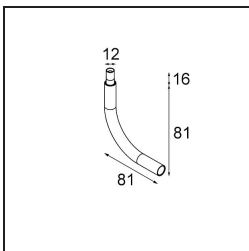

Modupoint Square Surface 320X58 2x Jack DALI/Push-Dim DI 500mA White Structure

Specificaties

Materiaal	13490409
Levensduur	L80B20 bij 50.000 Uur
Lamp inbegrepen	Neen
Aantal Lichtbronnen	2
Ingangsspanning	230 V
Elektriciteitsklasse	I
IP-klasse	20
Gloeidraadtest (°C)	960
Protocol Voor Dimmen	DALI, Pushdim
DALI Standard	DALI-2
Binnen/Buiten	Binnen
Toepassing	Plafond, Wand
Montage	Opbouw
Verstelbaarheid	Not Applicable
Primaire Kleur & Primaire Afwerking	Wit, Structuur
Brutogewicht (g)	698,0
Opmerking	<ul style="list-style-type: none"> • Lichtmodule niet inbegrepen • Dit is geen compleet product. Jack lichtmodules vereist. • Dit is geen compleet product. Jack lichtmodules vereist.

Decoratieve Accessoires

- 13240009** Modupoint LED Stick 10cm DE white struc
13240032 Modupoint LED Stick 10cm DE black struc

- 13240109** Modupoint LED Stick 20cm DE white struc
13240132 Modupoint LED Stick 20cm DE black struc

- 13240209** Modupoint LED Stick 30cm DE white struc
13240232 Modupoint LED Stick 30cm DE black struc

- 13242209** Modupoint LED Stick Surface Curved 90° White Structure
13242232 Modupoint LED Stick Surface Curved 90° Black Structure