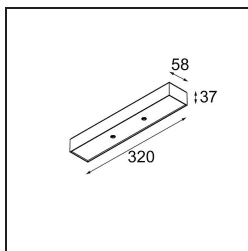

Modupoint Square Surface 320X58 2x Jack DALI/Push-Dim DI 500mA White Structure

Specificaties

Materiaal	13490409
Levensduur	L80B20 bij 50.000 Uur
Lamp inbegrepen	Neen
Aantal Lichtbronnen	2
Ingangsspanning	230 V
Elektriciteitsklasse	I
IP-klasse	20
Gloeidraadtest (°C)	960
Protocol Voor Dimmen	DALI, Pushdim
DALI Standard	DALI-2
Binnen/Buiten	Binnen
Toepassing	Plafond, Wand
Montage	Opbouw
Verstelbaarheid	Not Applicable
Primaire Kleur & Primaire Afwerking	Wit, Structuur
Brutogewicht (g)	698,0
Opmerking	<ul style="list-style-type: none"> • Lichtmodule niet inbegrepen • Dit is geen compleet product. Jack lichtmodules vereist. • Dit is geen compleet product. Jack lichtmodules vereist.

- 13240209** Modupoint LED Stick 30cm DE white struc
13240232 Modupoint LED Stick 30cm DE black struc

- 13242209** Modupoint LED Stick Surface Curved 90° White Structure
13242232 Modupoint LED Stick Surface Curved 90° Black Structure

- 13242309** Modupoint LED Stick Surface Curved 180° White Structure
13242332 Modupoint LED Stick Surface Curved 180° Black Structure

Installatie Accessoires

13496009 Backplate 352x90 white struc

■ Kies een vereist accessoire