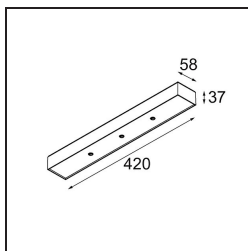

*Modupoint Square Surface 420X58 3x Jack 1-10V DI 500mA Black Structure*

### Specificaties

Materiaal	13491232
Levensduur	L80B20 bij 50.000 Uur
Lamp inbegrepen	Neen
Aantal Lichtbronnen	3
Ingangsspanning	230 V
Elektriciteitsklasse	I
IP-klasse	20
Gloeidraadtest (°C)	960
Protocol Voor Dimmen	1-10V
Binnen/Buiten	Binnen
Toepassing	Plafond, Wand
Montage	Opbouw
Verstelbaarheid	Not Applicable
Primaire Kleur & Primaire Afwerking	Zwart, Structuur
Brutogewicht (g)	845,0
Opmerking	<ul style="list-style-type: none"> <li>• Lichtmodule niet inbegrepen</li> <li>• Dit is geen compleet product. Jack lichtmodules vereist.</li> <li>• Dit is geen compleet product. Jack lichtmodules vereist.</li> </ul>