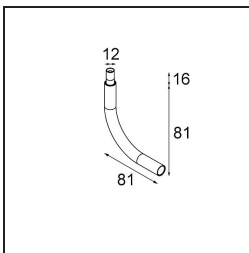

Modupoint Square Surface 420X58 3x Jack 1800-3000K WD 1-10V DI 350mA White Structure

Specificaties

| | |
|-------------------------------------|---|
| Materiaal | 13491309 |
| Kleurtemperatuur | 1800-3000K (Warm Dim) |
| Levensduur | L80B20 bij 50.000 Uur |
| Lamp inbegrepen | Neen |
| Aantal Lichtbronnen | 3 |
| Ingangsspanning | 230 V |
| Elektriciteitsklasse | I |
| IP-klasse | 20 |
| Gloeidraadtest (°C) | 960 |
| Protocol Voor Dimmen | 1-10V |
| Binnen/Buiten | Binnen |
| Toepassing | Plafond, Wand |
| Montage | Opbouw |
| Verstelbaarheid | Not Applicable |
| Primaire Kleur & Primaire Afwerking | Wit, Structuur |
| Brutogewicht (g) | 845,0 |
| Opmerking | <ul style="list-style-type: none"> • Lichtmodule niet inbegrepen • Dit is geen compleet product. Jack lichtmodules vereist. • Dit is geen compleet product. Jack lichtmodules vereist. |

Decoratieve Accessoires

- 13240009** Modupoint LED Stick 10cm DE white struc
13240032 Modupoint LED Stick 10cm DE black struc

- 13240109** Modupoint LED Stick 20cm DE white struc
13240132 Modupoint LED Stick 20cm DE black struc

- 13240209** Modupoint LED Stick 30cm DE white struc
13240232 Modupoint LED Stick 30cm DE black struc

- 13242209** Modupoint LED Stick Surface Curved 90° White Structure
13242232 Modupoint LED Stick Surface Curved 90° Black Structure