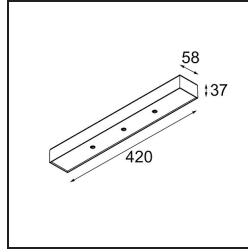

Modupoint Square Surface 420X58 3x Jack 1800-3000K WD 1-10V DI 350mA White Structure

Specificaties

| | |
|-------------------------------------|---|
| Materiaal | 13491309 |
| Kleurtemperatuur | 1800-3000K (Warm Dim) |
| Levensduur | L80B20 bij 50.000 Uur |
| Lamp inbegrepen | Neen |
| Aantal Lichtbronnen | 3 |
| Ingangsspanning | 230 V |
| Elektriciteitsklasse | I |
| IP-klasse | 20 |
| Gloeidraadtest (°C) | 960 |
| Protocol Voor Dimmen | 1-10V |
| Binnen/Buiten | Binnen |
| Toepassing | Plafond, Wand |
| Montage | Opbouw |
| Verstelbaarheid | Not Applicable |
| Primaire Kleur & Primaire Afwerking | Wit, Structuur |
| Brutogewicht (g) | 845,0 |
| Opmerking | <ul style="list-style-type: none"> • Lichtmodule niet inbegrepen • Dit is geen compleet product. Jack lichtmodules vereist. • Dit is geen compleet product. Jack lichtmodules vereist. |

- 13240209** Modupoint LED Stick 30cm DE white struc
13240232 Modupoint LED Stick 30cm DE black struc

- 13242209** Modupoint LED Stick Surface Curved 90° White Structure
13242232 Modupoint LED Stick Surface Curved 90° Black Structure

- 13242309** Modupoint LED Stick Surface Curved 180° White Structure
13242332 Modupoint LED Stick Surface Curved 180° Black Structure

Installatie Accessoires

13496109 Backplate 452x90 white struc

■ Kies een vereist accessoire