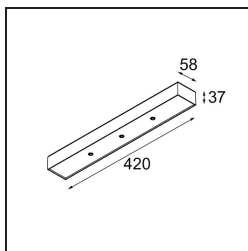

Datum

Klant

Project

Soort

Modupoint Square Surface 420X58 3x Jack 1800-3000K WD 1-10V DI 350mA Black Structure

Specificaties

Materiaal	13491332
Kleurtemperatuur	1800-3000K (Warm Dim)
Levensduur	L80B20 bij 50.000 Uur
Lamp inbegrepen	Neen
Aantal Lichtbronnen	3
Ingangsspanning	230 V
Elektriciteitsklasse	I
IP-klasse	20
Gloeidraadtest (°C)	960
Protocol Voor Dimmen	1-10V
Binnen/Buiten	Binnen
Toepassing	Plafond, Wand
Montage	Opbouw
Verstelbaarheid	Not Applicable
Primaire Kleur & Primaire Afwerking	Zwart, Structuur
Brutogewicht (g)	845,0
Opmerking	<ul style="list-style-type: none"> • Lichtmodule niet inbegrepen • Dit is geen compleet product. Jack lichtmodules vereist. • Dit is geen compleet product. Jack lichtmodules vereist.