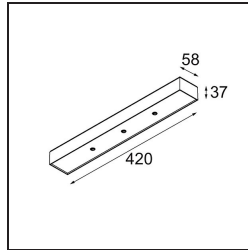

Datum

Klant

Project

Soort

*Modupoint Square Surface 420X58 3x Jack Trailing Edge DI 500mA Black Structure*

**Specificaties**

Materiaal	13491032
Levensduur	L80B20 bij 50.000 Uur
Lamp inbegrepen	Neen
Aantal Lichtbronnen	3
Ingangsspanning	230 V
Elektriciteitsklasse	I
IP-klasse	20
Gloeidraadtest (°C)	960
Protocol Voor Dimmen	Trailing-Edge
Binnen/Buiten	Binnen
Toepassing	Plafond, Wand
Montage	Opbouw
Verstelbaarheid	Not Applicable
Primaire Kleur & Primaire Afwerking	Zwart, Structuur
Brutogewicht (g)	891,0
Opmerking	<ul style="list-style-type: none"> <li>• Lichtmodule niet inbegrepen</li> <li>• Dit is geen compleet product. Jack lichtmodules vereist.</li> <li>• Dit is geen compleet product. Jack lichtmodules vereist.</li> </ul>

- 13240209** Modupoint LED Stick 30cm DE white struc  
**13240232** Modupoint LED Stick 30cm DE black struc

- 13242209** Modupoint LED Stick Surface Curved 90° White Structure  
**13242232** Modupoint LED Stick Surface Curved 90° Black Structure