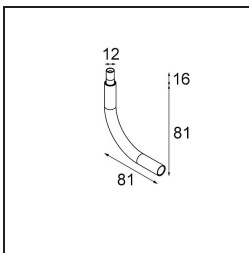

Datum

Klant

Project

Soort

*Modupoint Square Surface 420X58 3x Jack Trailing Edge DI 500mA Black Structure*

**Specificaties**

Materiaal	13491032
Levensduur	L80B20 bij 50.000 Uur
Lamp inbegrepen	Neen
Aantal Lichtbronnen	3
Ingangsspanning	230 V
Elektriciteitsklasse	I
IP-klasse	20
Gloeidraadtest (°C)	960
Protocol Voor Dimmen	Trailing-Edge
Binnen/Buiten	Binnen
Toepassing	Plafond, Wand
Montage	Opbouw
Verstelbaarheid	Not Applicable
Primaire Kleur & Primaire Afwerking	Zwart, Structuur
Brutogewicht (g)	891,0
Opmerking	<ul style="list-style-type: none"> <li>• Lichtmodule niet inbegrepen</li> <li>• Dit is geen compleet product. Jack lichtmodules vereist.</li> <li>• Dit is geen compleet product. Jack lichtmodules vereist.</li> </ul>

**Decoratieve Accessoires**

- 13240009** Modupoint LED Stick 10cm DE white struc  
**13240032** Modupoint LED Stick 10cm DE black struc

- 13240109** Modupoint LED Stick 20cm DE white struc  
**13240132** Modupoint LED Stick 20cm DE black struc

- 13240209** Modupoint LED Stick 30cm DE white struc  
**13240232** Modupoint LED Stick 30cm DE black struc

- 13242209** Modupoint LED Stick Surface Curved 90° White Structure  
**13242232** Modupoint LED Stick Surface Curved 90° Black Structure