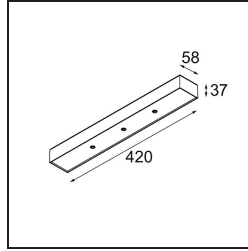

Modupoint Square Surface 420X58 3x Jack 1800-3000K WD Trailing Edge DI 350mA White Structure

Specificaties

Materiaal	13491109
Kleurtemperatuur	1800-3000K (Warm Dim)
Levensduur	L80B20 bij 50.000 Uur
Lamp inbegrepen	Neen
Aantal Lichtbronnen	3
Ingangsspanning	230 V
Elektriciteitsklasse	I
IP-klasse	20
Gloeidraadtest (°C)	960
Protocol Voor Dimmen	Trailing-Edge
Binnen/Buiten	Binnen
Toepassing	Plafond, Wand
Montage	Opbouw
Verstelbaarheid	Not Applicable
Primaire Kleur & Primaire Afwerking	Wit, Structuur
Brutogewicht (g)	891,0
Opmerking	<ul style="list-style-type: none"> • Lichtmodule niet inbegrepen • Dit is geen compleet product. Jack lichtmodules vereist. • Dit is geen compleet product. Jack lichtmodules vereist.

- 13240209** Modupoint LED Stick 30cm DE white struc
13240232 Modupoint LED Stick 30cm DE black struc

- 13242209** Modupoint LED Stick Surface Curved 90° White Structure
13242232 Modupoint LED Stick Surface Curved 90° Black Structure

- 13242309** Modupoint LED Stick Surface Curved 180° White Structure
13242332 Modupoint LED Stick Surface Curved 180° Black Structure

Installatie Accessoires

13496109 Backplate 452x90 white struc

■ Kies een vereist accessoire