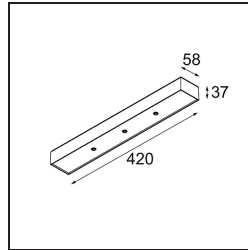

Datum
Klant
Project
Soort

Modupoint Square Surface 420X58 3x Jack 1-10V DI 500mA White Structure

Specificaties

Materiaal	13491209
Levensduur	L80B20 bij 50.000 Uur
Lamp inbegrepen	Neen
Aantal Lichtbronnen	3
Ingangsspanning	230 V
Elektriciteitsklasse	I
IP-klasse	20
Gloeidraadtest (°C)	960
Protocol Voor Dimmen	1-10V
Binnen/Buiten	Binnen
Toepassing	Plafond, Wand
Montage	Opbouw
Verstelbaarheid	Not Applicable
Primaire Kleur & Primaire Afwerking	Wit, Structuur
Brutogewicht (g)	845,0
Opmerking	<ul style="list-style-type: none"> • Lichtmodule niet inbegrepen • Dit is geen compleet product. Jack lichtmodules vereist. • Dit is geen compleet product. Jack lichtmodules vereist.

- 13240209** Modupoint LED Stick 30cm DE white struc
13240232 Modupoint LED Stick 30cm DE black struc

- 13242209** Modupoint LED Stick Surface Curved 90° White Structure
13242232 Modupoint LED Stick Surface Curved 90° Black Structure

- 13242309** Modupoint LED Stick Surface Curved 180° White Structure
13242332 Modupoint LED Stick Surface Curved 180° Black Structure

Installatie Accessoires

13496109 Backplate 452x90 white struc

■ Kies een vereist accessoire