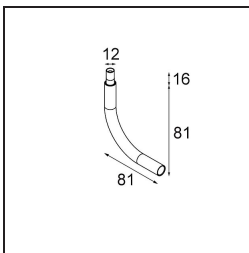

Datum
Klant
Project
Soort

Modupoint Square Surface 420X58 3x Jack 1-10V DI 500mA White Structure

Specificaties

Materiaal	13491209
Levensduur	L80B20 bij 50.000 Uur
Lamp inbegrepen	Neen
Aantal Lichtbronnen	3
Ingangsspanning	230 V
Elektriciteitsklasse	I
IP-klasse	20
Gloeidraadtest (°C)	960
Protocol Voor Dimmen	1-10V
Binnen/Buiten	Binnen
Toepassing	Plafond, Wand
Montage	Opbouw
Verstelbaarheid	Not Applicable
Primaire Kleur & Primaire Afwerking	Wit, Structuur
Brutogewicht (g)	845,0
Opmerking	<ul style="list-style-type: none"> • Lichtmodule niet inbegrepen • Dit is geen compleet product. Jack lichtmodules vereist. • Dit is geen compleet product. Jack lichtmodules vereist.

Decoratieve Accessoires

- 13240009** Modupoint LED Stick 10cm DE white struc
13240032 Modupoint LED Stick 10cm DE black struc

- 13240109** Modupoint LED Stick 20cm DE white struc
13240132 Modupoint LED Stick 20cm DE black struc

- 13240209** Modupoint LED Stick 30cm DE white struc
13240232 Modupoint LED Stick 30cm DE black struc

- 13242209** Modupoint LED Stick Surface Curved 90° White Structure
13242232 Modupoint LED Stick Surface Curved 90° Black Structure