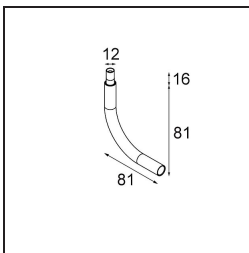

Modupoint Square Surface 420X58 3x Jack Casambi DI 500mA Black Structure

Specificaties

Materiaal	13494032
Levensduur	L80B20 bij 50.000 Uur
Lamp inbegrepen	Neen
Aantal Lichtbronnen	3
Ingangsspanning	230 V
Elektriciteitsklasse	I
IP-klasse	20
Gloeidraadtest (°C)	960
Protocol Voor Dimmen	Casambi
Binnen/Buiten	Binnen
Toepassing	Plafond, Wand
Montage	Opbouw
Verstelbaarheid	Not Applicable
Primaire Kleur & Primaire Afwerking	Zwart, Structuur
Slimme Verlichting	Casambi
Brutogewicht (g)	830,0
Opmerking	<ul style="list-style-type: none"> • Lichtmodule niet inbegrepen • Dit is geen compleet product. Jack lichtmodules vereist. • Dit is geen compleet product. Jack lichtmodules vereist.

Decoratieve Accessoires

- 13240009** Modupoint LED Stick 10cm DE white struc
13240032 Modupoint LED Stick 10cm DE black struc

- 13240109** Modupoint LED Stick 20cm DE white struc
13240132 Modupoint LED Stick 20cm DE black struc

- 13240209** Modupoint LED Stick 30cm DE white struc
13240232 Modupoint LED Stick 30cm DE black struc

- 13242209** Modupoint LED Stick Surface Curved 90° White Structure
13242232 Modupoint LED Stick Surface Curved 90° Black Structure