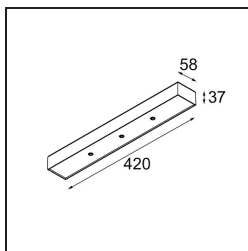

Modupoint Square Surface 420X58 3x Jack Casambi DI 500mA Black Structure

Specificaties

Materiaal	13494032
Levensduur	L80B20 bij 50.000 Uur
Lamp inbegrepen	Neen
Aantal Lichtbronnen	3
Ingangsspanning	230 V
Elektriciteitsklasse	I
IP-klasse	20
Gloeidraadtest (°C)	960
Protocol Voor Dimmen	Casambi
Binnen/Buiten	Binnen
Toepassing	Plafond, Wand
Montage	Opbouw
Verstelbaarheid	Not Applicable
Primaire Kleur & Primaire Afwerking	Zwart, Structuur
Slimme Verlichting	Casambi
Brutogewicht (g)	830,0
Opmerking	<ul style="list-style-type: none"> • Lichtmodule niet inbegrepen • Dit is geen compleet product. Jack lichtmodules vereist. • Dit is geen compleet product. Jack lichtmodules vereist.

- 13240209** Modupoint LED Stick 30cm DE white struc
13240232 Modupoint LED Stick 30cm DE black struc

- 13242209** Modupoint LED Stick Surface Curved 90° White Structure
13242232 Modupoint LED Stick Surface Curved 90° Black Structure

- 13242309** Modupoint LED Stick Surface Curved 180° White Structure
13242332 Modupoint LED Stick Surface Curved 180° Black Structure

Installatie Accessoires

13496109 Backplate 452x90 white struc

■ Kies een vereist accessoire