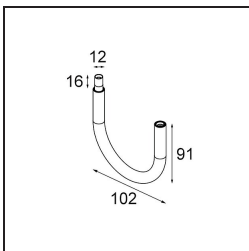

Modupoint Square Surface 420X58 3x Jack DALI/Push-Dim DI 500mA White Structure

Specificaties

Materiaal	13491409
Levensduur	L80B20 bij 50.000 Uur
Lamp inbegrepen	Neen
Aantal Lichtbronnen	3
Ingangsspanning	230 V
Elektriciteitsklasse	I
IP-klasse	20
Gloeidraadtest (°C)	960
Protocol Voor Dimmen	DALI, Pushdim
DALI Standard	DALI-2
Binnen/Buiten	Binnen
Toepassing	Plafond, Wand
Montage	Opbouw
Verstelbaarheid	Not Applicable
Primaire Kleur & Primaire Afwerking	Wit, Structuur
Brutogewicht (g)	845,0
Opmerking	<ul style="list-style-type: none"> • Lichtmodule niet inbegrepen • Dit is geen compleet product. Jack lichtmodules vereist. • Dit is geen compleet product. Jack lichtmodules vereist.

Decoratieve Accessoires

- 13240009** Modupoint LED Stick 10cm DE white struc
- 13240032** Modupoint LED Stick 10cm DE black struc

- 13240109** Modupoint LED Stick 20cm DE white struc
- 13240132** Modupoint LED Stick 20cm DE black struc

- 13240209** Modupoint LED Stick 30cm DE white struc
- 13240232** Modupoint LED Stick 30cm DE black struc

- 13242209** Modupoint LED Stick Surface Curved 90° White Structure
- 13242232** Modupoint LED Stick Surface Curved 90° Black Structure