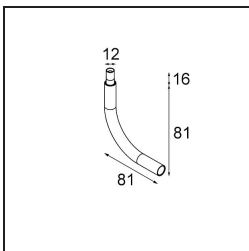

Modupoint Square Surface 420X58 3x Jack DALI/Push-Dim DI 500mA White Structure

Specificaties

Materiaal	13491409
Levensduur	L80B20 bij 50.000 Uur
Lamp inbegrepen	Neen
Aantal Lichtbronnen	3
Ingangsspanning	230 V
Elektriciteitsklasse	I
IP-klasse	20
Gloeidraadtest (°C)	960
Protocol Voor Dimmen	DALI, Pushdim
DALI Standard	DALI-2
Binnen/Buiten	Binnen
Toepassing	Plafond, Wand
Montage	Opbouw
Verstelbaarheid	Not Applicable
Primaire Kleur & Primaire Afwerking	Wit, Structuur
Brutogewicht (g)	845,0
Opmerking	<ul style="list-style-type: none"> • Lichtmodule niet inbegrepen • Dit is geen compleet product. Jack lichtmodules vereist. • Dit is geen compleet product. Jack lichtmodules vereist.

Decoratieve Accessoires

- 13240009** Modupoint LED Stick 10cm DE white struc
- 13240032** Modupoint LED Stick 10cm DE black struc

- 13240109** Modupoint LED Stick 20cm DE white struc
- 13240132** Modupoint LED Stick 20cm DE black struc

- 13240209** Modupoint LED Stick 30cm DE white struc
- 13240232** Modupoint LED Stick 30cm DE black struc

- 13242209** Modupoint LED Stick Surface Curved 90° White Structure
- 13242232** Modupoint LED Stick Surface Curved 90° Black Structure