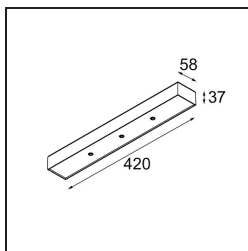

Modupoint Square Surface 420X58 3x Jack DALI/Push-Dim DI 500mA White Structure

Specificaties

Materiaal	13491409
Levensduur	L80B20 bij 50.000 Uur
Lamp inbegrepen	Neen
Aantal Lichtbronnen	3
Ingangsspanning	230 V
Elektriciteitsklasse	I
IP-klasse	20
Gloeidraadtest (°C)	960
Protocol Voor Dimmen	DALI, Pushdim
DALI Standard	DALI-2
Binnen/Buiten	Binnen
Toepassing	Plafond, Wand
Montage	Opbouw
Verstelbaarheid	Not Applicable
Primaire Kleur & Primaire Afwerking	Wit, Structuur
Brutogewicht (g)	845,0
Opmerking	<ul style="list-style-type: none"> • Lichtmodule niet inbegrepen • Dit is geen compleet product. Jack lichtmodules vereist. • Dit is geen compleet product. Jack lichtmodules vereist.

- 13240209** Modupoint LED Stick 30cm DE white struc
- 13240232** Modupoint LED Stick 30cm DE black struc

- 13242209** Modupoint LED Stick Surface Curved 90° White Structure
- 13242232** Modupoint LED Stick Surface Curved 90° Black Structure

- 13242309** Modupoint LED Stick Surface Curved 180° White Structure
- 13242332** Modupoint LED Stick Surface Curved 180° Black Structure

Installatie Accessoires

13496109 Backplate 452x90 white struc

■ Kies een vereist accessoire