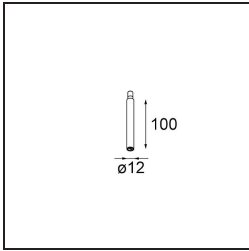

Decoratieve Accessoires

1. **13240009** Modupoint LED Stick 10cm DE white struc
   13240032 Modupoint LED Stick 10cm DE black struc