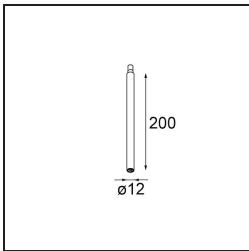

1. **13240109** Modupoint LED Stick 20cm DE white struc
   13240132 Modupoint LED Stick 20cm DE black struc