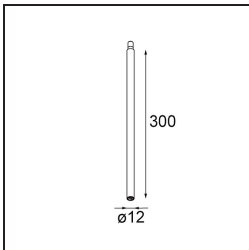

1. **13240209** Modupoint LED Stick 30cm DE white struc
   13240232 Modupoint LED Stick 30cm DE black struc