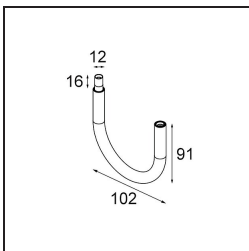

1. **13242309** Modupoint LED Stick Surface Curved 180° White Structure
   13242332 Modupoint LED Stick Surface Curved 180° Black Structure

Installatie Accessoires