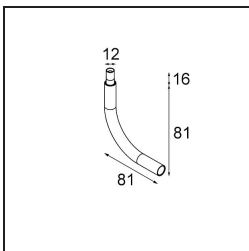

Datum
Klant
Project
Soort

Modupoint Square Surface 420X58 3x Jack 1800-3000K WD DALI/Push-Dim DI 350mA White Structure

Specificaties

Materiaal	13491509
Kleurtemperatuur	1800-3000K (Warm Dim)
Levensduur	L80B20 bij 50.000 Uur
Lamp inbegrepen	Neen
Aantal Lichtbronnen	3
Ingangsspanning	230 V
Elektriciteitsklasse	I
IP-klasse	20
Gloeidraadtest (°C)	960
Protocol Voor Dimmen	DALI, Pushdim
DALI Standard	DALI-2
Binnen/Buiten	Binnen
Toepassing	Plafond, Wand
Montage	Opbouw
Verstelbaarheid	Not Applicable
Primaire Kleur & Primaire Afwerking	Wit, Structuur
Brutogewicht (g)	845,0
Opmerking	<ul style="list-style-type: none"> • Lichtmodule niet inbegrepen • Dit is geen compleet product. Jack lichtmodules vereist. • Dit is geen compleet product. Jack lichtmodules vereist.

Decoratieve Accessoires

- 13240009** Modupoint LED Stick 10cm DE white struc
13240032 Modupoint LED Stick 10cm DE black struc

- 13240109** Modupoint LED Stick 20cm DE white struc
13240132 Modupoint LED Stick 20cm DE black struc

- 13240209** Modupoint LED Stick 30cm DE white struc
13240232 Modupoint LED Stick 30cm DE black struc

- 13242209** Modupoint LED Stick Surface Curved 90° White Structure
13242232 Modupoint LED Stick Surface Curved 90° Black Structure