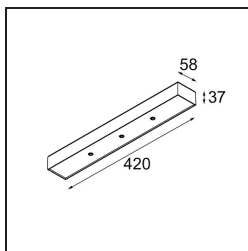

Datum
Klant
Project
Soort

Modupoint Square Surface 420X58 3x Jack 1800-3000K WD DALI/Push-Dim DI 350mA White Structure

Specificaties

Materiaal	13491509
Kleurtemperatuur	1800-3000K (Warm Dim)
Levensduur	L80B20 bij 50.000 Uur
Lamp inbegrepen	Neen
Aantal Lichtbronnen	3
Ingangsspanning	230 V
Elektriciteitsklasse	I
IP-klasse	20
Gloeidraadtest (°C)	960
Protocol Voor Dimmen	DALI, Pushdim
DALI Standard	DALI-2
Binnen/Buiten	Binnen
Toepassing	Plafond, Wand
Montage	Opbouw
Verstelbaarheid	Not Applicable
Primaire Kleur & Primaire Afwerking	Wit, Structuur
Brutogewicht (g)	845,0
Opmerking	<ul style="list-style-type: none"> • Lichtmodule niet inbegrepen • Dit is geen compleet product. Jack lichtmodules vereist. • Dit is geen compleet product. Jack lichtmodules vereist.

- 13240209** Modupoint LED Stick 30cm DE white struc
13240232 Modupoint LED Stick 30cm DE black struc

- 13242209** Modupoint LED Stick Surface Curved 90° White Structure
13242232 Modupoint LED Stick Surface Curved 90° Black Structure

- 13242309** Modupoint LED Stick Surface Curved 180° White Structure
13242332 Modupoint LED Stick Surface Curved 180° Black Structure

Installatie Accessoires

13496109 Backplate 452x90 white struc

■ Kies een vereist accessoire