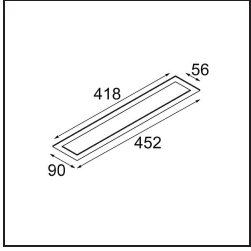

13496109 Backplate 452x90 white struc

■ Kies een vereist accessoire