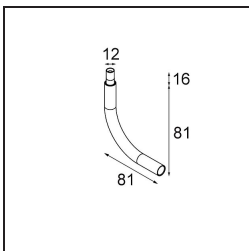

| |
|---------|
| Datum |
| Klant |
| Project |
| Soort |

Modupoint Square Surface 420X58 3x Jack 1800-3000K WD DALI/Push-Dim DI 350mA Black Structure

Specificaties

| | |
|-------------------------------------|---|
| Materiaal | 13491532 |
| Kleurtemperatuur | 1800-3000K (Warm Dim) |
| Levensduur | L80B20 bij 50.000 Uur |
| Lamp inbegrepen | Neen |
| Aantal Lichtbronnen | 3 |
| Ingangsspanning | 230 V |
| Elektriciteitsklasse | I |
| IP-klasse | 20 |
| Gloeidraadtest (°C) | 960 |
| Protocol Voor Dimmen | DALI, Pushdim |
| DALI Standard | DALI-2 |
| Binnen/Buiten | Binnen |
| Toepassing | Plafond, Wand |
| Montage | Opbouw |
| Verstelbaarheid | Not Applicable |
| Primaire Kleur & Primaire Afwerking | Zwart, Structuur |
| Brutogewicht (g) | 845,0 |
| Opmerking | <ul style="list-style-type: none"> • Lichtmodule niet inbegrepen • Dit is geen compleet product. Jack lichtmodules vereist. • Dit is geen compleet product. Jack lichtmodules vereist. |

Decoratieve Accessoires

- 13240009** Modupoint LED Stick 10cm DE white struc
13240032 Modupoint LED Stick 10cm DE black struc

- 13240109** Modupoint LED Stick 20cm DE white struc
13240132 Modupoint LED Stick 20cm DE black struc

- 13240209** Modupoint LED Stick 30cm DE white struc
13240232 Modupoint LED Stick 30cm DE black struc

- 13242209** Modupoint LED Stick Surface Curved 90° White Structure
13242232 Modupoint LED Stick Surface Curved 90° Black Structure