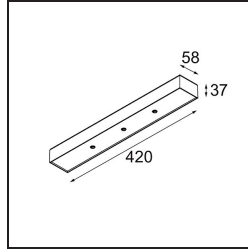

| |
|---------|
| Datum |
| Klant |
| Project |
| Soort |

Modupoint Square Surface 420X58 3x Jack 1800-3000K WD DALI/Push-Dim DI 350mA Black Structure

Specificaties

| | |
|-------------------------------------|---|
| Materiaal | 13491532 |
| Kleurtemperatuur | 1800-3000K (Warm Dim) |
| Levensduur | L80B20 bij 50.000 Uur |
| Lamp inbegrepen | Neen |
| Aantal Lichtbronnen | 3 |
| Ingangsspanning | 230 V |
| Elektriciteitsklasse | I |
| IP-klasse | 20 |
| Gloeidraadtest (°C) | 960 |
| Protocol Voor Dimmen | DALI, Pushdim |
| DALI Standard | DALI-2 |
| Binnen/Buiten | Binnen |
| Toepassing | Plafond, Wand |
| Montage | Opbouw |
| Verstelbaarheid | Not Applicable |
| Primaire Kleur & Primaire Afwerking | Zwart, Structuur |
| Brutogewicht (g) | 845,0 |
| Opmerking | <ul style="list-style-type: none"> • Lichtmodule niet inbegrepen • Dit is geen compleet product. Jack lichtmodules vereist. • Dit is geen compleet product. Jack lichtmodules vereist. |

- 13240209** Modupoint LED Stick 30cm DE white struc
13240232 Modupoint LED Stick 30cm DE black struc

- 13242209** Modupoint LED Stick Surface Curved 90° White Structure
13242232 Modupoint LED Stick Surface Curved 90° Black Structure

- 13242309** Modupoint LED Stick Surface Curved 180° White Structure
13242332 Modupoint LED Stick Surface Curved 180° Black Structure

Installatie Accessoires

13496109 Backplate 452x90 white struc

■ Kies een vereist accessoire