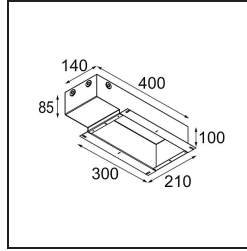

Datum _____
Klant _____
Project _____
Soort _____

Conbox 140x400x100x210

Specificaties

Materiaal	11624130
Lamp inbegrepen	Neen
Aantal Lichtbronnen	0
IP-klasse	20
Gloedraadtest (°C)	960
Binnen/Buiten	Binnen
Toepassing	Plafond, Wand
Verstelbaarheid	Not Applicable
Brutogewicht (g)	1968,0