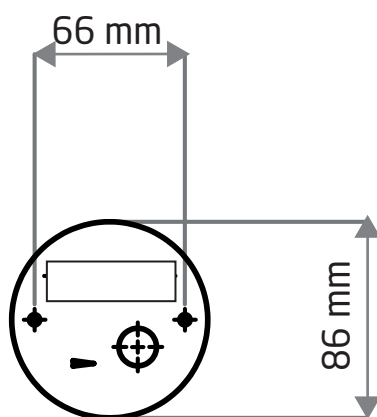

# RING S

7634 | 7637 | 10316 | 10317  
10315 | 10276 | 10280

THIS PRODUCT CONTAINS A LIGHT SOURCE OF ENERGY EFFICIENCY CLASS: F

## PL

Szanowni Klienci,

Informujemy, że wszelkiego rodzaju chropowatości na powierzchni oraz miejscowe różnice w odcieniach sklejk drewnianej w lampach serii RING TIMBER LED XXL wynikają ze specyfiki surowca tj. drewna i są zjawiskiem naturalnym. Każda sklejka ma widoczną strukturę słoii, sęków i przebarwień przez co produkt jest unikalny i niepowtarzalny. Niejednolita powierzchnia nie jest wadą produktu. Wygląd i estetyka lamp serii RING TIMBER LED XXL, są zamierzonym celem producenta. Wobec powyższego, producent lamp – firma Nowodvorski, nie uznaje za wadliwe produkty o delikatnych różnicach w intensywności wybarwienia czy różnicach w kształtach słoii pojawiających się w RING TIMBER LED XXL i nie uwzględnia reklamacji z tego tytułu.