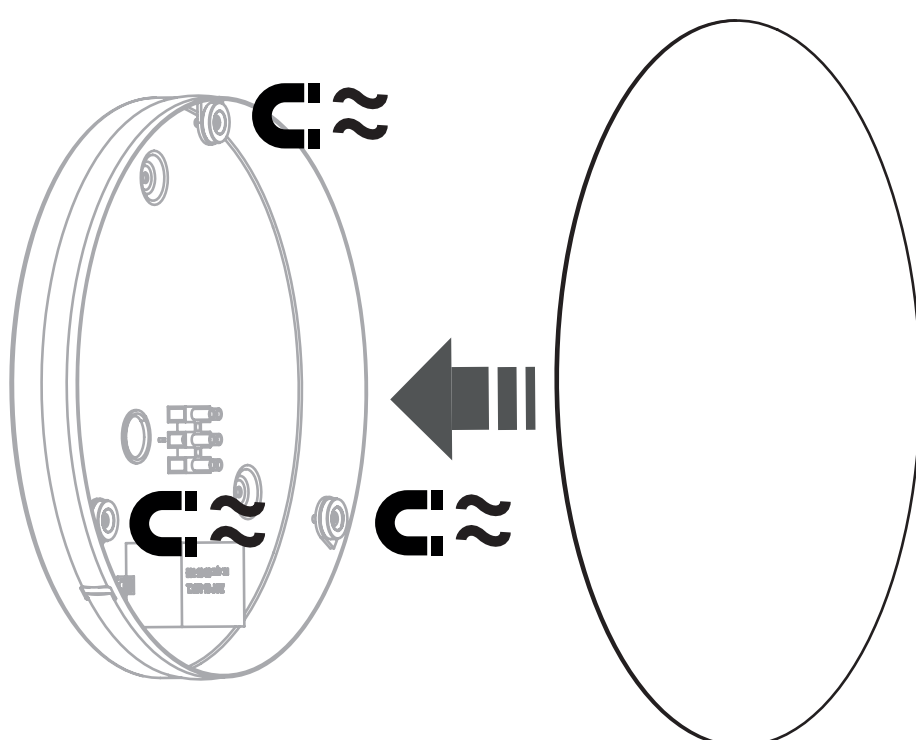

# RING S

7634 | 7637 | 10316 | 10317  
10315 | 10276 | 10280

THIS PRODUCT CONTAINS A LIGHT SOURCE OF ENERGY EFFICIENCY CLASS: F

## PL

Szanowni Klienci,

Informujemy, że wszelkiego rodzaju chropowatości na powierzchni oraz miejscowe różnice w odcieniach sklejk drewnianej w lampach serii RING TIMBER LED XXL wynikają ze specyfiki surowca tj. drewna i są zjawiskiem naturalnym. Każda sklejka ma widoczną strukturę słoii, sęków i przebarwień przez co produkt jest unikalny i niepowtarzalny. Niejednolita powierzchnia nie jest wadą produktu. Wygląd i estetyka lamp serii RING TIMBER LED XXL, są zamierzonym celem producenta. Wobec powyższego, producent lamp – firma Nowodvorski, nie uznaje za wadliwe produkty o delikatnych różnicach w intensywności wybarwienia czy różnicach w kształtach słoii pojawiających się w RING TIMBER LED XXL i nie uwzględnia reklamacji z tego tytułu.

## ENG

Dear Customers,

Please be advised that any kind of roughness on the surface and local differences in the shades of wooden plywood in lamps from RING TIMBER LED XXL, series, are due to the specific nature of the raw material such as wood is, and they are a natural phenomenon. Each plywood has a visible jar structure, knots and discolorations, which making the product unique and exceptional. The differences in the wood structure and shades of wood emphasize the natural character of our product. The non-uniform surface is not a defect in the product. The appearance and aesthetics of lamps from RING TIMBER LED XXL, series, are the intended purpose of the manufacturer. As a consequence the manufacturer of the lamps – Nowodvorski company – does not consider the subtle differences in colour or shapes of jars as defective, appearing in the RING TIMBER LED XXL, luminaires and does not take into account complaints about this. We leave to the customer the decision and the evaluation, whether the natural-style products will find use in customer's interior.