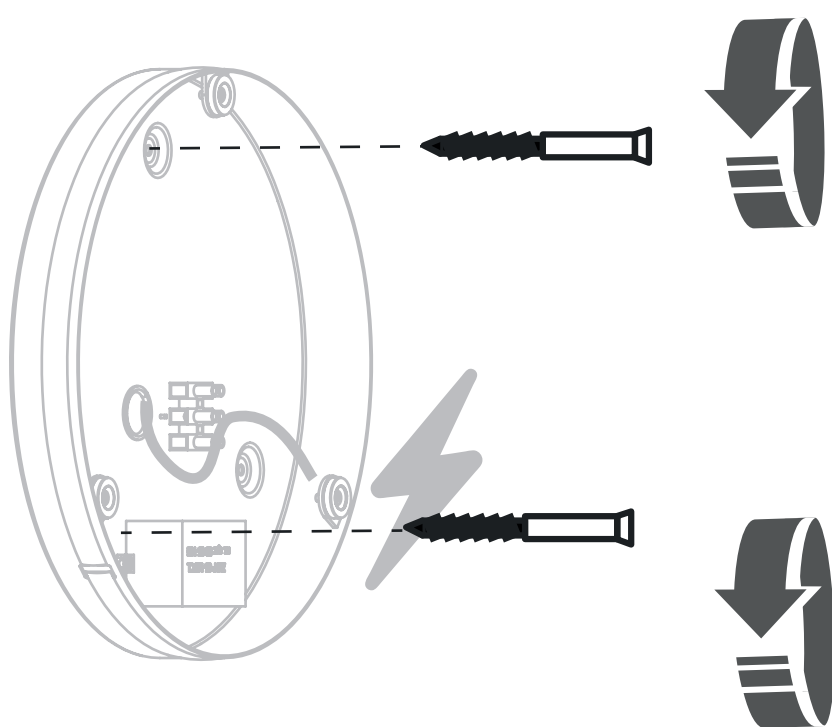

# RING S

7634 | 7637 | 10316 | 10317  
10315 | 10276 | 10280

THIS PRODUCT CONTAINS A LIGHT SOURCE OF ENERGY EFFICIENCY CLASS: F

## PL

Szanowni Klienci,

Informujemy, że wszelkiego rodzaju chropowatości na powierzchni oraz miejscowe różnice w odcieniach sklejk drewnianej w lampach serii RING TIMBER LED XXL wynikają ze specyfiki surowca tj. drewna i są zjawiskiem naturalnym. Każda sklejka ma widoczną strukturę słoii, sęków i przebarwień przez co produkt jest unikalny i niepowtarzalny. Niejednolita powierzchnia nie jest wadą produktu. Wygląd i estetyka lamp serii RING TIMBER LED XXL, są zamierzonym celem producenta. Wobec powyższego, producent lamp – firma Nowodvorski, nie uznaje za wadliwe produkty o delikatnych różnicach w intensywności wybarwienia czy różnicach w kształtach słoii pojawiających się w RING TIMBER LED XXL i nie uwzględnia reklamacji z tego tytułu.