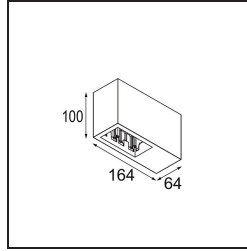

*Qbini Box Surface 2x 1-10V/Push-Dim DI 500mA Black Structure*

### Specificaties

Materiaal	13120332
Levensduur	L80B20 bij 50.000 Uur
Lamp inbegrepen	Neen
Aantal Lichtbronnen	2
Ingangsspanning	230 V
Elektriciteitsklasse	I
IP-klasse	20
Gloeidraadtest (°C)	960
Protocol Voor Dimmen	1-10V, Pushdim
Binnen/Buiten	Binnen
Toepassing	Plafond
Montage	Opbouw
Verstelbaarheid	Not Applicable
Primaire Kleur & Primaire Afwerking	Zwart, Structuur
Brutogewicht (g)	660,0
Opmerking	<ul style="list-style-type: none"> <li>• Qbini spot niet inbegrepen</li> <li>• Dit is geen compleet product. Qbini Box en Qbini spots vereist.</li> <li>• Dit is geen compleet product. Qbini Box en Qbini spots vereist.</li> </ul>