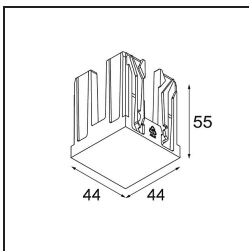

Qbini Box, een combinatie van 'kubus' en 'mini', is de modulaire, miniatuur led-oplossing voor extreem speelse toepassingen. Geef je miniatuur Qbini expressie wat meer volume met onze kast voor opbouwmontage (1L of 2L) en kies uit alle bestaande Qbini lichten, inclusief de module voor algemene verlichting. Verkrijgbaar met geïntegreerde of externe aandrijving.

*Optische Accessoires*

**14193032** Crossblade ø26 black

**14191032** Honeycomb ø26 black

**14192032** Snoot ø26 black

*Decoratieve Accessoires*

**14261009** Qbini blind cover white struc

**14261032** Qbini blind cover black struc