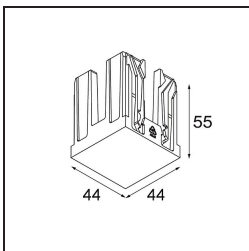

Decoratieve Accessoires

14261009 Qbini blind cover white struc

14261032 Qbini blind cover black struc

14261046 Qbini blind cover gold

Kies een vereist accessoire