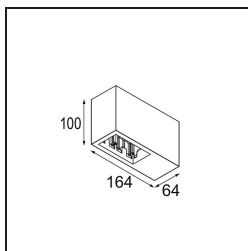

 Datum

 Klant

 Project

 Soort

Qbini Box Surface 2x DALI DI 500mA White Structure

Specificaties

Materiaal	13120409
Levensduur	L80B20 bij 50.000 Uur
Lamp inbegrepen	Neen
Aantal Lichtbronnen	2
Ingangsspanning	230 V
Elektriciteitsklasse	I
IP-klasse	20
Gloeidraadtest (°C)	960
Protocol Voor Dimmen	DALI
DALI Standard	DALI-2
Binnen/Buiten	Binnen
Toepassing	Plafond
Montage	Opbouw
Verstelbaarheid	Not Applicable
Primaire Kleur & Primaire Afwerking	Wit, Structuur
Brutogewicht (g)	660,0
Opmerking	<ul style="list-style-type: none"> • Qbini spot niet inbegrepen • Dit is geen compleet product. Qbini Box en Qbini spots vereist. • Dit is geen compleet product. Qbini Box en Qbini spots vereist.

Qbini Box, een combinatie van 'kubus' en 'mini', is de modulaire, miniatuur led-oplossing voor extreem speelse toepassingen. Geef je miniatuur Qbini expressie wat meer volume met onze kast voor opbouwmontage (1L of 2L) en kies uit alle bestaande Qbini lichten, inclusief de module voor algemene verlichting. Verkrijgbaar met geïntegreerde of externe aandrijving.