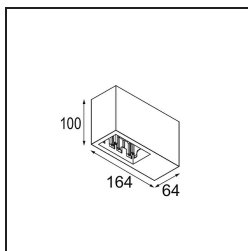

Qbini Box Surface 2x DALI DI 500mA Black Structure

Specificaties

Materiaal	13120432
Levensduur	L80B20 bij 50.000 Uur
Lamp inbegrepen	Neen
Aantal Lichtbronnen	2
Ingangsspanning	230 V
Elektriciteitsklasse	I
IP-klasse	20
Gloeidraadtest (°C)	960
Protocol Voor Dimmen	DALI
DALI Standard	DALI-2
Binnen/Buiten	Binnen
Toepassing	Plafond
Montage	Opbouw
Verstelbaarheid	Not Applicable
Primaire Kleur & Primaire Afwerking	Zwart, Structuur
Brutogewicht (g)	660,0
Opmerking	<ul style="list-style-type: none"> • Qbini spot niet inbegrepen • Dit is geen compleet product. Qbini Box en Qbini spots vereist. • Dit is geen compleet product. Qbini Box en Qbini spots vereist.

Qbini Box, een combinatie van 'kubus' en 'mini', is de modulaire, miniatuur led-oplossing voor extreem speelse toepassingen. Geef je miniatuur Qbini expressie wat meer volume met onze kast voor opbouwmontage (1L of 2L) en kies uit alle bestaande Qbini lichten, inclusief de module voor algemene verlichting. Verkrijgbaar met geïntegreerde of externe aandrijving.