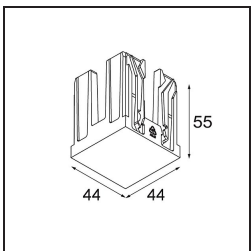

Decoratieve Accessoires

14261009 Qbini blind cover white struc

14261032 Qbini blind cover black struc

14261046 Qbini blind cover gold

■ Kies een vereist accessoire