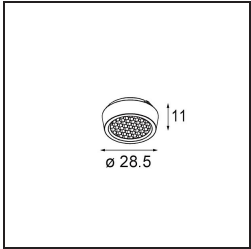

14191032 Honeycomb ø26 black