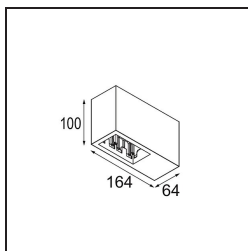

Qbini Box Surface 2x 1800-3000K WD Trailing Edge DI 250mA White Structure

Specificaties

Materiaal	13120509
Kleurtemperatuur	1800-3000K (Warm Dim)
Levensduur	L80B20 bij 50.000 Uur
Lamp inbegrepen	Neen
Aantal Lichtbronnen	2
Ingangsspanning	230 V
Elektriciteitsklasse	I
IP-klasse	20
Gloeidraadtest (°C)	960
Protocol Voor Dimmen	Trailing-Edge
Binnen/Buiten	Binnen
Toepassing	Plafond
Montage	Opbouw
Verstelbaarheid	Not Applicable
Primaire Kleur & Primaire Afwerking	Wit, Structuur
Brutogewicht (g)	650,0
Opmerking	<ul style="list-style-type: none"> • Qbini spot niet inbegrepen • Dit is geen compleet product. Qbini Box en Qbini spots vereist. • Dit is geen compleet product. Qbini Box en Qbini spots vereist.

Qbini Box, een combinatie van 'kubus' en 'mini', is de modulaire, miniatuur led-oplossing voor extreem speelse toepassingen. Geef je miniatuur Qbini expressie wat meer volume met onze kast voor opbouwmontage (1L of 2L) en kies uit alle bestaande Qbini lichten, inclusief de module voor algemene verlichting. Verkrijgbaar met geïntegreerde of externe aandrijving.