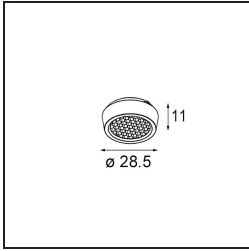

14191032 Honeycomb ø26 black