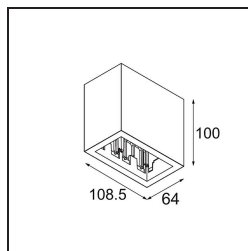

*Qbini Box Surface 2x DE Black Structure*

**Specificaties**

Materiaal	13120132
Levensduur	L80B20 bij 50.000 Uur
Lamp inbegrepen	Neen
Aantal Lichtbronnen	2
Optisch	Reflector
Ingangsspanning	Aandrijving Gelijkstroom Vereist
Elektriciteitsklasse	III
IP-klasse	55
Gloeidraadtest (°C)	960
Binnen/Buiten	Binnen
Toepassing	Plafond
Montage	Opbouw
Verstelbaarheid	Not Applicable
Primaire Kleur & Primaire Afwerking	Zwart, Structuur
Brutogewicht (g)	410,0
Opmerking	<ul style="list-style-type: none"> <li>• Qbini spot niet inbegrepen</li> <li>• Dit is geen compleet product. Qbini Box en Qbini spots vereist.</li> <li>• Dit is geen compleet product. Qbini Box en Qbini spots vereist.</li> </ul>

Qbini Box, een combinatie van 'kubus' en 'mini', is de modulaire, miniatuur led-oplossing voor extreem speelse toepassingen. Geef je miniatuur Qbini expressie wat meer volume met onze kast voor opbouwmontage (1L of 2L) en kies uit alle bestaande Qbini lichten, inclusief de module voor algemene verlichting. Verkrijgbaar met geïntegreerde of externe aandrijving.