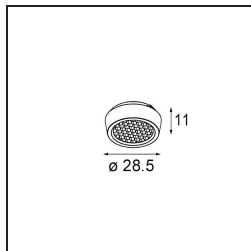

14191032 Honeycomb ø26 black