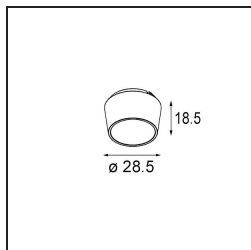

14192032 Snoot ø26 black