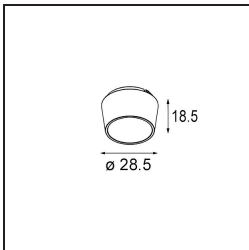

14192032 Snoot ø26 black