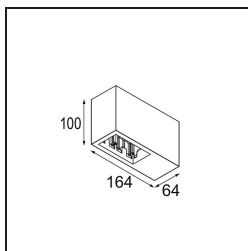

Datum

Klant

Project

Soort

*Qbini Box Surface 2x Trailing Edge DI 500mA White Structure*

**Specificaties**

Materiaal	13120209
Levensduur	L80B20 bij 50.000 Uur
Lamp inbegrepen	Neen
Aantal Lichtbronnen	2
Ingangsspanning	230 V
Elektriciteitsklasse	I
IP-klasse	20
Gloeidraadtest (°C)	960
Protocol Voor Dimmen	Trailing-Edge
Binnen/Buiten	Binnen
Toepassing	Plafond
Montage	Opbouw
Verstelbaarheid	Not Applicable
Primaire Kleur & Primaire Afwerking	Wit, Structuur
Brutogewicht (g)	650,0
Opmerking	<ul style="list-style-type: none"> <li>• Qbini spot niet inbegrepen</li> <li>• Dit is geen compleet product. Qbini Box en Qbini spots vereist.</li> <li>• Dit is geen compleet product. Qbini Box en Qbini spots vereist.</li> </ul>

Qbini Box, een combinatie van 'kubus' en 'mini', is de modulaire, miniatuur led-oplossing voor extreem speelse toepassingen. Geef je miniatuur Qbini expressie wat meer volume met onze kast voor opbouwmontage (1L of 2L) en kies uit alle bestaande Qbini lichten, inclusief de module voor algemene verlichting. Verkrijgbaar met geïntegreerde of externe aandrijving.