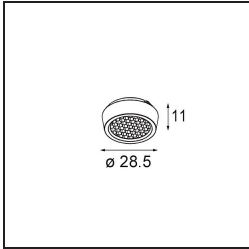

14191032 Honeycomb ø26 black