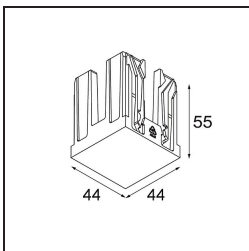

Datum

Klant

Project

Soort

*Qbini Box Surface 2x Trailing Edge DI 500mA White Structure*

**Specificaties**

Materiaal	13120209
Levensduur	L80B20 bij 50.000 Uur
Lamp inbegrepen	Neen
Aantal Lichtbronnen	2
Ingangsspanning	230 V
Elektriciteitsklasse	I
IP-klasse	20
Gloeidraadtest (°C)	960
Protocol Voor Dimmen	Trailing-Edge
Binnen/Buiten	Binnen
Toepassing	Plafond
Montage	Opbouw
Verstelbaarheid	Not Applicable
Primaire Kleur & Primaire Afwerking	Wit, Structuur
Brutogewicht (g)	650,0
Opmerking	<ul style="list-style-type: none"> <li>• Qbini spot niet inbegrepen</li> <li>• Dit is geen compleet product. Qbini Box en Qbini spots vereist.</li> <li>• Dit is geen compleet product. Qbini Box en Qbini spots vereist.</li> </ul>

**Optische Accessoires**

**14193032** Crossblade ø26 black

**14191032** Honeycomb ø26 black

**14192032** Snoot ø26 black

**Decoratieve Accessoires**

**14261009** Qbini blind cover white struc

**14261032** Qbini blind cover black struc