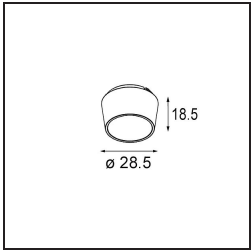

14192032 Snoot ø26 black