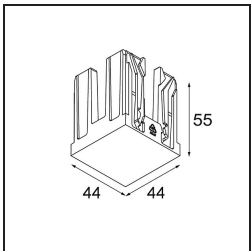

Decoratieve Accessoires

14261009 Qbini blind cover white struc

14261032 Qbini blind cover black struc

14261046 Qbini blind cover gold

■ Kies een vereist accessoire