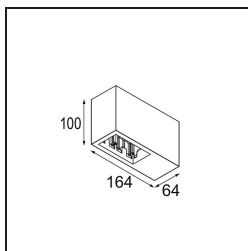

 Datum

 Klant

 Project

 Soort

Qbini Box Surface 2x Trailing Edge DI 500mA Black Structure

Specificaties

Materiaal	13120232
Levensduur	L80B20 bij 50.000 Uur
Lamp inbegrepen	Neen
Aantal Lichtbronnen	2
Ingangsspanning	230 V
Elektriciteitsklasse	I
IP-klasse	20
Gloeidraadtest (°C)	960
Protocol Voor Dimmen	Trailing-Edge
Binnen/Buiten	Binnen
Toepassing	Plafond
Montage	Opbouw
Verstelbaarheid	Not Applicable
Primaire Kleur & Primaire Afwerking	Zwart, Structuur
Brutogewicht (g)	650,0
Opmerking	<ul style="list-style-type: none"> • Qbini spot niet inbegrepen • Dit is geen compleet product. Qbini Box en Qbini spots vereist. • Dit is geen compleet product. Qbini Box en Qbini spots vereist.

Qbini Box, een combinatie van 'kubus' en 'mini', is de modulaire, miniatuur led-oplossing voor extreem speelse toepassingen. Geef je miniatuur Qbini expressie wat meer volume met onze kast voor opbouwmontage (1L of 2L) en kies uit alle bestaande Qbini lichten, inclusief de module voor algemene verlichting. Verkrijgbaar met geïntegreerde of externe aandrijving.