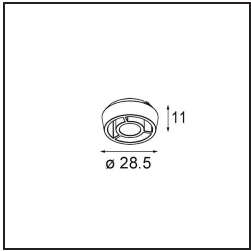

Optische Accessoires

14193032 Crossblade ø26 black