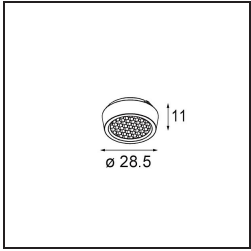

14191032 Honeycomb ø26 black