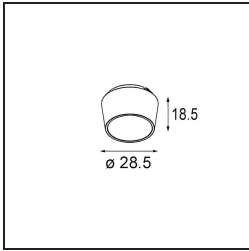

14192032 Snoot ø26 black