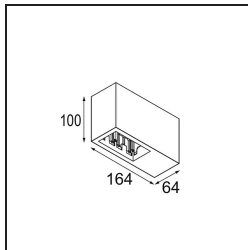

Datum
Klant
Project
Soort

Qbini Box Surface 2x 1-10V/Push-Dim DI 500mA White Structure

Specificaties

Materiaal	13120309
Levensduur	L80B20 bij 50.000 Uur
Lamp inbegrepen	Neen
Aantal Lichtbronnen	2
Ingangsspanning	230 V
Elektriciteitsklasse	I
IP-klasse	20
Gloeidraadtest (°C)	960
Protocol Voor Dimmen	1-10V, Pushdim
Binnen/Buiten	Binnen
Toepassing	Plafond
Montage	Opbouw
Verstelbaarheid	Not Applicable
Primaire Kleur & Primaire Afwerking	Wit, Structuur
Brutogewicht (g)	660,0
Opmerking	<ul style="list-style-type: none"> • Qbini spot niet inbegrepen • Dit is geen compleet product. Qbini Box en Qbini spots vereist. • Dit is geen compleet product. Qbini Box en Qbini spots vereist.

Qbini Box, een combinatie van 'kubus' en 'mini', is de modulaire, miniatuur led-oplossing voor extreem speelse toepassingen. Geef je miniatuur Qbini expressie wat meer volume met onze kast voor opbouwmontage (1L of 2L) en kies uit alle bestaande Qbini lichten, inclusief de module voor algemene verlichting. Verkrijgbaar met geïntegreerde of externe aandrijving.