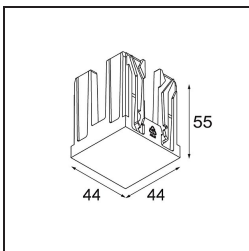

Decoratieve Accessoires

14261009 Qbini blind cover white struc

14261032 Qbini blind cover black struc

14261046 Qbini blind cover gold

■ Kies een vereist accessoire