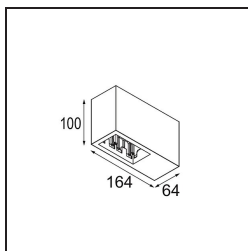

Qbini Box Surface 2x 1800-3000K WD Trailing Edge DI 250mA Black Structure

Specificaties

Materiaal	13120532
Kleurtemperatuur	1800-3000K (Warm Dim)
Levensduur	L80B20 bij 50.000 Uur
Lamp inbegrepen	Neen
Aantal Lichtbronnen	2
Ingangsspanning	230 V
Elektriciteitsklasse	I
IP-klasse	20
Gloeidraadtest (°C)	960
Protocol Voor Dimmen	Trailing-Edge
Binnen/Buiten	Binnen
Toepassing	Plafond
Montage	Opbouw
Verstelbaarheid	Not Applicable
Primaire Kleur & Primaire Afwerking	Zwart, Structuur
Brutogewicht (g)	650,0
Opmerking	<ul style="list-style-type: none"> • Qbini spot niet inbegrepen • Dit is geen compleet product. Qbini Box en Qbini spots vereist. • Dit is geen compleet product. Qbini Box en Qbini spots vereist.

Qbini Box, een combinatie van 'kubus' en 'mini', is de modulaire, miniatuur led-oplossing voor extreem speelse toepassingen. Geef je miniatuur Qbini expressie wat meer volume met onze kast voor opbouwmontage (1L of 2L) en kies uit alle bestaande Qbini lichten, inclusief de module voor algemene verlichting. Verkrijgbaar met geïntegreerde of externe aandrijving.