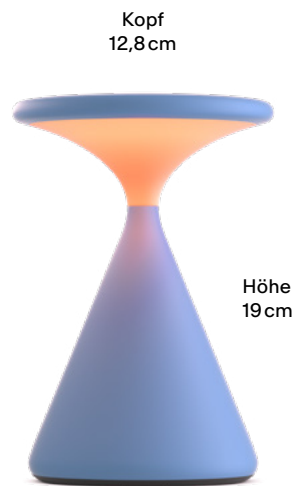

## Salt Summer Edition

Die kabellose Salt Summer Edition in Light Blue versprüht mit ihrer frischen Farbe und ikonischen Form positive Stimmung und Fröhlichkeit. Nimm Salt mit nach draussen, an den Strand, auf den Balkon oder zum Picknick unter den Sternen.

Die GRAU Farbe Light Blue ist inspiriert vom Himmel. Mit 100 Stunden Akkulaufzeit ist Salt der perfekte Lichtbegleiter für deinen Sommer. Sunset Dimming und der Ultra Touch Dimmer schaffen ein besonderes Lichtelebnis.

## Dimensionen

## Dimensions