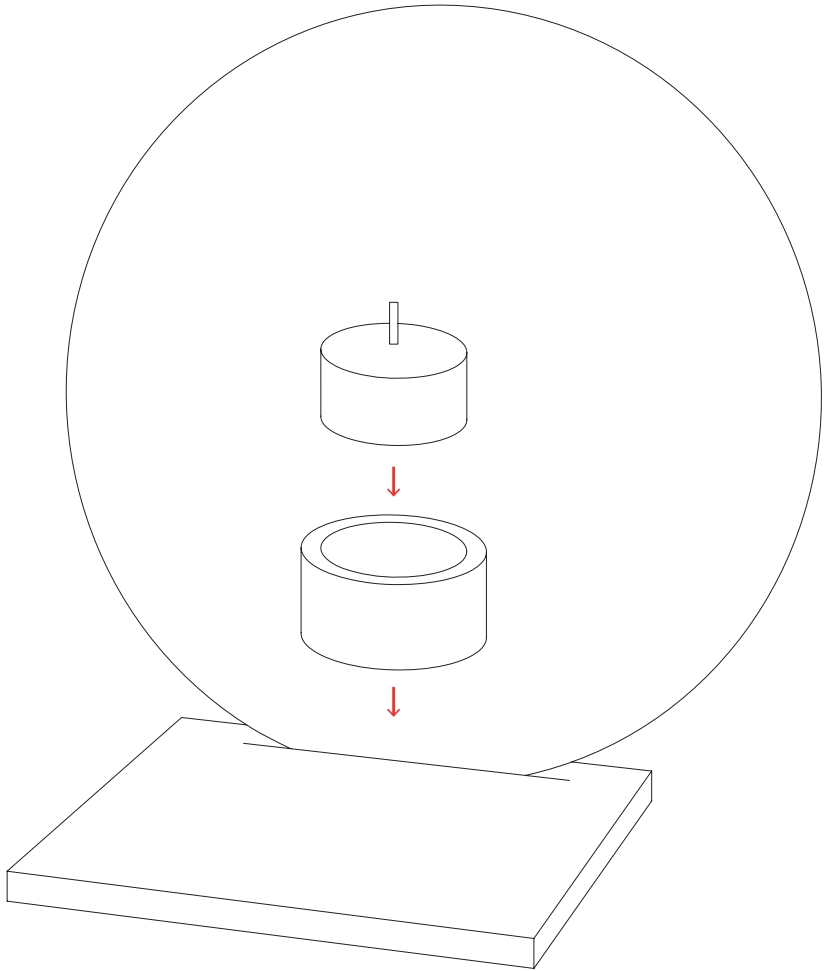

Luna

table candle holder

ISTRUZIONI DI MONTAGGIO / ASSEMBLY INSTRUCTIONS / INSTRUCTIONS DE MONTAGE / MONTAGEANLEITUNGEN / INSTRUCCIONES DE MONTAJE

---

**I** AVVERTENZE

---

- Si raccomanda che l'installazione venga eseguita da un elettricista abilitato.
- Non toccare lo schermo protettivo quando la lampada è accesa.

---

**GB** WARNINGS

---

- Only a qualified electrician should execute the installation.
  - Please do not touch the lamp's protective shield when the lamp is switched on.
- 

tensione di rete / voltage		lampadine / bulbs	trasformatore / transformer	dimmerazione / dimming
-		candela	-	-
		tealight	-	-
<b>II</b> classe class	<b>IP20</b> classe di protezione protection class	 persone suggerite per il montaggio people required for mounting		 MADE IN ITALY