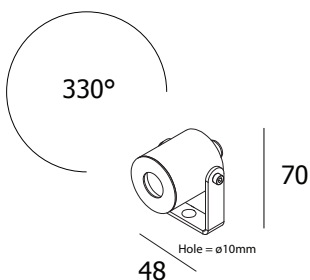

STIGMA 000L

GEAR/DRIVER	230 VAC LED	CRI	90 +
MATERIAL	Aluminium	LENS	40°
WEIGHT (KG)	0.3 KG	VOLTAGE	230 VAC - 50/60 Hz
IP	IP65	POWERLED	1 x 5Watt incl.
BEAM ANGLE	330°		

EXTRA : Incl. 2,5 Meter1 mains cable + plug

MODELS

	ARTICLE N°	DESCRIPTION	COLOUR	LUMENOUTPUT
	STIG 000L WWW BLAC	Stigma / 5W / Exterior / Warm White 2700K	Black Structure	490
	STIG 000L WAW BLAC	Stigma / 5W / Exterior / Warm White 3000K	Black Structure	500
	STIG 000L NAW BLAC	Stigma / 5W / Exterior / Natural White 4000K	Black Structure	525
	STIG 000L WWW GRGR	Stigma / 5W / Exterior / Warm White 2700K	Green Grey Structure	490
	STIG 000L WAW GRGR	Stigma / 5W / Exterior / Warm White 3000K	Green Grey Structure	500
	STIG 000L NAW GRGR	Stigma / 5W / Exterior / Natural White 4000K	Green Grey Structure	525
	STIG 000L WWW RALX	Stigma / 5W / Exterior / Warm White 2700K	Any ral colour	490
	STIG 000L WAW RALX	Stigma / 5W / Exterior / Warm White 3000K	Any ral colour	500
	STIG 000L NAW RALX	Stigma / 5W / Exterior / Natural White 4000K	Any ral colour	525