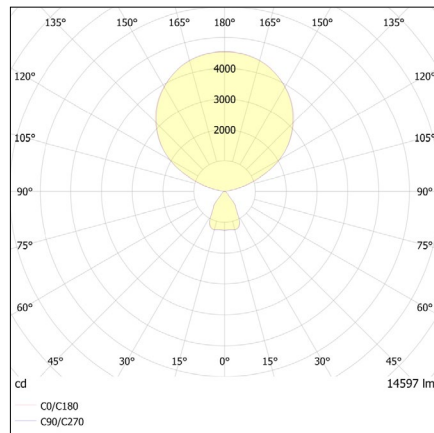

Farben

Farben

- Black
- Sand White

Artikelnummer

- ESF1-00
- ESF1-05

Dimensionen

Body

Maße Verpackung (L × B × H)	220 cm x 38 cm x 15 cm
Material	Aluminium
Oberfläche	Pulverbeschichtet
Gewicht	12 kg
Montageart	Freistehend
Nennspannung	220 – 240 V
Leistungsaufnahme	98 W
Leuchteffizienz	148 lm/W
Länge Anschlussleitung	2,9 m
Schutzklasse	I
EU-Konformität	CE

GRAU

Lichtkurve

Licht

Leuchtmittel	LED
Leuchtenlichtstrom	14500lm
Direkter Farbwiedergabeindex	> 80
Indirekter Farbwiedergabeindex	> 80
Lichtaustritt	11% direkt / 89% indirekt
Lichtverteilung	Symmetrisch
Mittlere Lebensdauer LED	50.000h
Farbtemperatur	3500 K
Lichtfarbe	Neutralweiß
Dimmbar	Ja
Art der Dimmung	Integrierter Taster
Bewegungssensor	Ja
Reichweite des Bewegungssensors	2m
Konstantlichtregelung	Ja
Sensorik abschaltbar	Ja
Fernbedienung im Lieferumfang enthalten	Ja
Energieeffizienz (direkt)	C
Energieeffizienz (indirekt)	B

Colors

Color	SKU
● Black	ESF1-00
● Sand White	ESF1-05

Dimensions

Body

Packaging dimensions (L x W x H)	220 cm x 38 cm x 15 cm
Material	Aluminum
Surface	Powder-coated
Weight	12 kg
Mounting type	Floor
Rated voltage	220 – 240 V
Power consumption	98 W
Luminaire efficiency	148 lm/W
Length of connection cable	2,9 m
Protection class	I
This Product is CE conform	CE

GRAU

Light Curve

Light

Light source	LED
Luminous flux	14500lm
Direct color rendering index	> 80
Indirect color rendering index	> 80
Light emission	11% direct / 89% indirect
Light distribution	Symmetric
Average LED life	50.000h
Color temperature	3500 K
Light color	Neutral White
Dimmable	Yes
Type of dimming	Integrated pushbutton
Motion sensor	Yes
Range of the motion sensor	2m
Constant Light Regulator	Yes
Sensor system can be switched off	Yes
Remote control included	Yes
Energy efficiency (direct light)	C
Energy efficiency (indirect light)	B