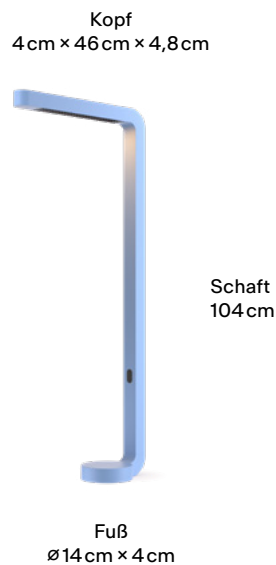

## Dimensionen

## Body

Maße Verpackung (L x B x H)	129 cm x 30 cm x 16 cm
Material	Aluminium
Oberfläche	Pulverbeschichtet
Gewicht	6 kg
Gewicht (inkl. Verpackung)	9 kg
Montageart	Freistehend
Nennspannung	220 - 240 V
Leistungsaufnahme	35 W
Leuchteneffizienz	114 lm/W
Länge Anschlussleitung	2 m
Schutzklasse	I
EU-Konformität	CE

## Dimensions

## Body

Packaging dimensions (L × W × H)	129 cm × 30 cm × 16 cm
Material	Aluminum
Surface	Powder-coated
Weight	6 kg
Weight (incl. packaging)	9 kg
Mounting type	Floor
Rated voltage	220 – 240 V
Power consumption	35 W
Luminaire efficiency	114 lm/W
Length of connection cable	2 m
Protection class	I
This product is CE conform	CE