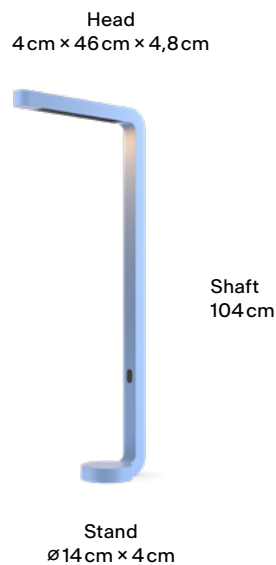

## Dimensionen

## Body

Maße Verpackung (L x B x H)	129 cm x 30 cm x 16 cm
Material	Aluminium
Oberfläche	Pulverbeschichtet
Gewicht	6 kg
Gewicht (inkl. Verpackung)	9 kg
Montageart	Freistehend
Nennspannung	220 - 240 V
Leistungsaufnahme	35 W
Leuchteneffizienz	114 lm/W
Länge Anschlussleitung	2 m
Schutzklasse	I
EU-Konformität	CE

## Dimensions

## Body

Packaging dimensions (L × W × H)	129 cm × 30 cm × 16 cm
Material	Aluminum
Surface	Powder-coated
Weight	6 kg
Weight (incl. packaging)	9 kg
Mounting type	Floor
Rated voltage	220 – 240 V
Power consumption	35 W
Luminaire efficiency	114 lm/W
Length of connection cable	2 m
Protection class	I
This product is CE conform	CE