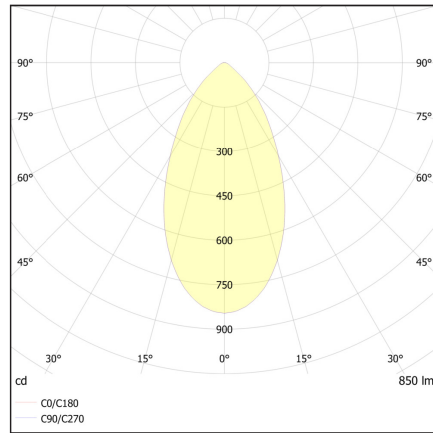

Farben

Farben	Artikelnummer
● Black	FAW2-330-00
○ White	FAW2-330-01
● Sand White	FAW2-330-05
● Sun Orange	FAW2-330-08
● Polished	FAW2-330-99

Dimensionen

Deckentopf
Ø 30 cm × 4 cm

Höhe
200cm

Leuchtenkopf
Ø 8 cm × 45 cm

Body

Pendellänge	2 m
Material	Aluminium
Oberfläche	Black, White, Sand White, Sun Orange: Pulverbeschichtet Polished: Poliert
Gewicht	4 kg
Montageart	Deckenaufbau
Nennspannung	220 – 240 V
Leistungsaufnahme	3 × 14 W
Leuchteneffizienz	61 lm/W
Anschlussleitung (Ader-Zahl)	3
Schutzklasse	I
EU-Konformität	CE

GRAU

Lichtkurve

Licht

Leuchtmittel	LED
Leuchtenlichtstrom	3×850lm
Farbwiedergabeindex	CRI>90
Lichtaustritt	Direkt
Abstrahlwinkel	54°
Lichtverteilung	Symmetrisch
Farbtemperatur	2700 - 1300K
Lichtfarbe	Warmweiß
Dimmbar	Ja
Art der Dimmung	Phasenabschnitt
GRAU App Upgrades möglich	Ja
Umbau auf DALI möglich	Ja
Energieeffizienz (direkt)	G

GRAU

Light Curve

Light

Light source	LED
Luminous flux	3×850 lm
Color rendering index	CRI > 90
Light emission	Direct
Beam angle	54°
Light distribution	Symmetric
Color temperature	2700 - 1300K
Light color	Warm White
Dimmable	Yes
Type of dimming	Phase rotary dimmer
GRAU App upgrades possible	Yes
Conversion to DALI possible	Yes
Energy efficiency (direct light)	G