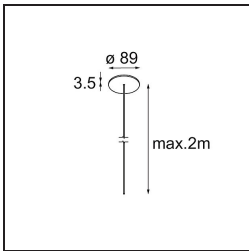

### Specificaties

Materiaal	13750009
Type Lichtbron	LED
LED type	GEOMETRY 24V LED DISC
LED technologie	Flexibele led-printplaat
CRI	Min. 90
Kleurtemperatuur	3000K
Levensduur	L80B10 bij 50.000 Uur
Aantal Lichtbronnen	1
CIE-fluxcode	47 79 95 100 100
Binning (SDCM)	3
Lichtrichting	Omhoog, Omlaag
Optisch	Optische folie
Gemeten gradenbundel (°)	112,0
Ingangsspanning	24Vdc
Elektriciteitsklasse	III
IP-klasse	20
Gloeidraadtest (°C)	650
Binnen/Buiten	Binnen
Toepassing	Plafond
Montage	Gependeld
Afstand tot Verlicht Voorwerp (m)	0,1
Primaire Kleur & Primaire Afwerking	Wit, Structuur
Secundaire Kleur & Secundaire Afwerking	Wit, Structuur
Brutogewicht (g)	13000,0
Geleverde lumen (lm)	2317
Efficiëntie (lm/W)	110
UGR	20

**TM30 & CRI Diagrammen**

**Lichtspreading & Stralingsdiagram**

Diagrammen

**Installatie Accessoires**

- **11060832** Suspension Kit Geometry Suspended Adjustable 672 4m Black Structure
- **11060809** Suspension Kit Geometry Suspended Adjustable 672 4m White Structure