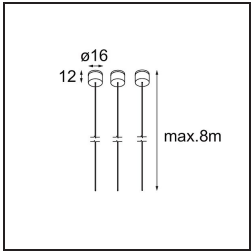

11060909 Suspension Kit Geometry Suspended Adjustable 672 8m White Structure

11060932 Suspension Kit Geometry Suspended Adjustable 672 8m Black Structure

Kies een vereist accessoire