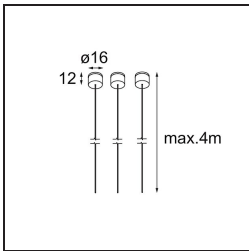

### Specificaties

Materiaal	13750009
Type Lichtbron	LED
LED type	GEOMETRY 24V LED DISC
LED technologie	Flexibele led-printplaat
CRI	Min. 90
Kleurtemperatuur	3000K
Levensduur	L80B10 bij 50.000 Uur
Aantal Lichtbronnen	1
CIE-fluxcode	47 79 95 100 100
Binning (SDCM)	3
Lichtrichting	Omhoog, Omlaag
Optisch	Optische folie
Gemeten gradenbundel (°)	112,0
Ingangsspanning	24Vdc
Elektriciteitsklasse	III
IP-klasse	20
Gloeidraadtest (°C)	650
Binnen/Buiten	Binnen
Toepassing	Plafond
Montage	Gependeld
Afstand tot Verlicht Voorwerp (m)	0,1
Primaire Kleur & Primaire Afwerking	Wit, Structuur
Secundaire Kleur & Secundaire Afwerking	Wit, Structuur
Brutogewicht (g)	13000,0
Geleverde lumen (lm)	2317
Efficiëntie (lm/W)	110
UGR	20

**TM30 & CRI Diagrammen**

**Lichtspreading & Stralingsdiagram**

Diagrammen

**Installatie Accessoires**

- **11060832** Suspension Kit Geometry Suspended Adjustable 672 4m Black Structure
- **11060809** Suspension Kit Geometry Suspended Adjustable 672 4m White Structure

- **13720009** Power Feed Recessed 2m DE White Structure
- **13720032** Power Feed Recessed 2m DE Black Structure

- **13720109** Power Feed Recessed 6m DE White Structure
- **13720132** Power Feed Recessed 6m DE Black Structure

- **13720209** Power Feed Surface 2m DE White Structure
- **13720232** Power Feed Surface 2m DE Black Structure

- **13720309** Power Feed Surface 6m DE White Structure
- **13720332** Power Feed Surface 6m DE Black Structure