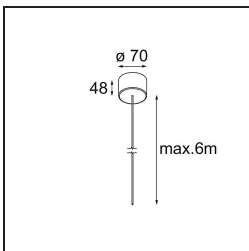

### Specificaties

Materiaal	13750009
Type Lichtbron	LED
LED type	GEOMETRY 24V LED DISC
LED technologie	Flexibele led-printplaat
CRI	Min. 90
Kleurtemperatuur	3000K
Levensduur	L80B10 bij 50.000 Uur
Aantal Lichtbronnen	1
CIE-fluxcode	47 79 95 100 100
Binning (SDCM)	3
Lichtrichting	Omhoog, Omlaag
Optisch	Optische folie
Gemeten gradenbundel (°)	112,0
Ingangsspanning	24Vdc
Elektriciteitsklasse	III
IP-klasse	20
Gloeidraadtest (°C)	650
Binnen/Buiten	Binnen
Toepassing	Plafond
Montage	Gependeld
Afstand tot Verlicht Voorwerp (m)	0,1
Primaire Kleur & Primaire Afwerking	Wit, Structuur
Secundaire Kleur & Secundaire Afwerking	Wit, Structuur
Brutogewicht (g)	13000,0
Geleverde lumen (lm)	2317
Efficiëntie (lm/W)	110
UGR	20

**TM30 & CRI Diagrammen**

**Lichtspreading & Stralingsdiagram**

Diagrammen

**Installatie Accessoires**

- **11060832** Suspension Kit Geometry Suspended Adjustable 672 4m Black Structure
- **11060809** Suspension Kit Geometry Suspended Adjustable 672 4m White Structure

- **13720009** Power Feed Recessed 2m DE White Structure
- **13720032** Power Feed Recessed 2m DE Black Structure

- **13720109** Power Feed Recessed 6m DE White Structure
- **13720132** Power Feed Recessed 6m DE Black Structure

- **13720209** Power Feed Surface 2m DE White Structure
- **13720232** Power Feed Surface 2m DE Black Structure

- **13720309** Power Feed Surface 6m DE White Structure
- **13720332** Power Feed Surface 6m DE Black Structure