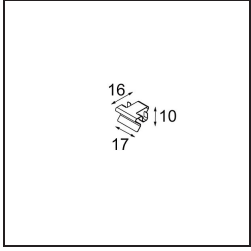

### Specificaties

Materiaal	13750009
Type Lichtbron	LED
LED type	GEOMETRY 24V LED DISC
LED technologie	Flexibele led-printplaat
CRI	Min. 90
Kleurtemperatuur	3000K
Levensduur	L80B10 bij 50.000 Uur
Aantal Lichtbronnen	1
CIE-fluxcode	47 79 95 100 100
Binning (SDCM)	3
Lichtrichting	Omhoog, Omlaag
Optisch	Optische folie
Gemeten gradenbundel (°)	112,0
Ingangsspanning	24Vdc
Elektriciteitsklasse	III
IP-klasse	20
Gloeidraadtest (°C)	650
Binnen/Buiten	Binnen
Toepassing	Plafond
Montage	Gependeld
Afstand tot Verlicht Voorwerp (m)	0,1
Primaire Kleur & Primaire Afwerking	Wit, Structuur
Secundaire Kleur & Secundaire Afwerking	Wit, Structuur
Brutogewicht (g)	13000,0
Geleverde lumen (lm)	2317
Efficiëntie (lm/W)	110
UGR	20

**TM30 & CRI Diagrammen**

**Lichtspreading & Stralingsdiagram**

Diagrammen

**Installatie Accessoires**

- **11060832** Suspension Kit Geometry Suspended Adjustable 672 4m Black Structure
- **11060809** Suspension Kit Geometry Suspended Adjustable 672 4m White Structure

- **13720009** Power Feed Recessed 2m DE White Structure
- **13720032** Power Feed Recessed 2m DE Black Structure

- **13720109** Power Feed Recessed 6m DE White Structure
- **13720132** Power Feed Recessed 6m DE Black Structure

- **13720209** Power Feed Surface 2m DE White Structure
- **13720232** Power Feed Surface 2m DE Black Structure

- **13720309** Power Feed Surface 6m DE White Structure
- **13720332** Power Feed Surface 6m DE Black Structure