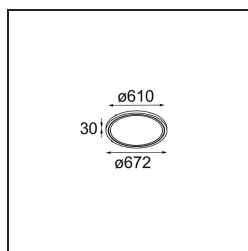

Datum
Klant
Project
Soort

*Geometry Suspended Adjustable 672 1x LED 3000K DE White Structure - White Structure*

Geometry is een pendel voor algemene verlichting. Het lichtpaneel kan 360° rond zijn as draaien, die verborgen zit achter een rond of vierkant frame. Het mooie aan deze volledige rotatie is dat je met een enkele draai van direct naar indirect licht kunt gaan. Een rechthoekig frame waaraan twee panelen zijn bevestigd, zal iedereen bekoren die op zoek is naar een duo van licht. Geniet van de eindeloze lichtheid van Geometry!

### Specificaties

Materiaal	13750009
Type Lichtbron	LED
LED type	GEOMETRY 24V LED DISC
LED technologie	Flexibele led-printplaat
CRI	Min. 90
Kleurtemperatuur	3000K
Levensduur	L80B10 bij 50.000 Uur
Aantal Lichtbronnen	1
CIE-fluxcode	47 79 95 100 100
Binning (SDCM)	3
Lichtrichting	Omhoog, Omlaag
Optisch	Optische folie
Gemeten gradenbundel (°)	112,0
Ingangsspanning	24Vdc
Elektriciteitsklasse	III
IP-klasse	20
Gloeidraadtest (°C)	650
Binnen/Buiten	Binnen
Toepassing	Plafond
Montage	Gependeld
Afstand tot Verlicht Voorwerp (m)	0,1
Primaire Kleur & Primaire Afwerking	Wit, Structuur
Secundaire Kleur & Secundaire Afwerking	Wit, Structuur
Brutogewicht (g)	13000,0
Geleverde lumen (lm)	2317
Efficiëntie (lm/W)	110
UGR	20

- **13720009** Power Feed Recessed 2m DE White Structure
- **13720032** Power Feed Recessed 2m DE Black Structure

- **13720109** Power Feed Recessed 6m DE White Structure
- **13720132** Power Feed Recessed 6m DE Black Structure

- **13720209** Power Feed Surface 2m DE White Structure
- **13720232** Power Feed Surface 2m DE Black Structure

- **13720309** Power Feed Surface 6m DE White Structure
- **13720332** Power Feed Surface 6m DE Black Structure