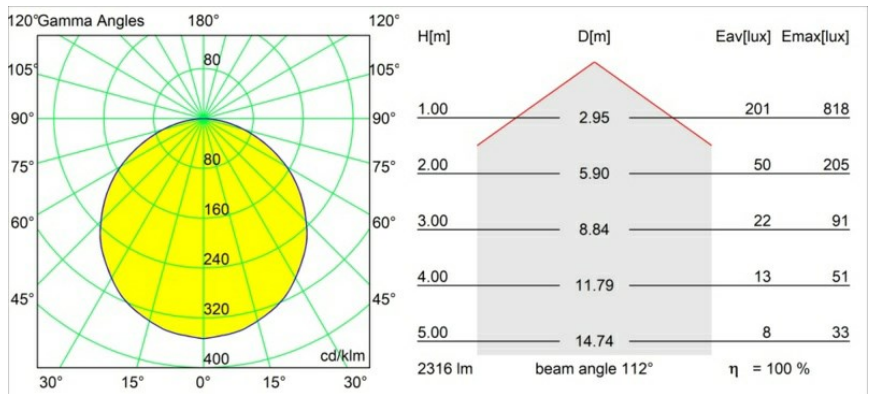

Lichtspreading & Stralingsdiagram