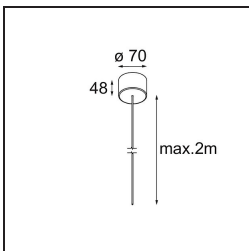

### Specificaties

Materiaal	13750009
Type Lichtbron	LED
LED type	GEOMETRY 24V LED DISC
LED technologie	Flexibele led-printplaat
CRI	Min. 90
Kleurtemperatuur	3000K
Levensduur	L80B10 bij 50.000 Uur
Aantal Lichtbronnen	1
CIE-fluxcode	47 79 95 100 100
Binning (SDCM)	3
Lichtrichting	Omhoog, Omlaag
Optisch	Optische folie
Gemeten gradenbundel (°)	112,0
Ingangsspanning	24Vdc
Elektriciteitsklasse	III
IP-klasse	20
Gloeidraadtest (°C)	650
Binnen/Buiten	Binnen
Toepassing	Plafond
Montage	Gependeld
Afstand tot Verlicht Voorwerp (m)	0,1
Primaire Kleur & Primaire Afwerking	Wit, Structuur
Secundaire Kleur & Secundaire Afwerking	Wit, Structuur
Brutogewicht (g)	13000,0
Geleverde lumen (lm)	2317
Efficiëntie (lm/W)	110
UGR	20

**TM30 & CRI Diagrammen**

**Lichtspreading & Stralingsdiagram**

Diagrammen

**Installatie Accessoires**

- **11060832** Suspension Kit Geometry Suspended Adjustable 672 4m Black Structure
- **11060809** Suspension Kit Geometry Suspended Adjustable 672 4m White Structure

- **13720009** Power Feed Recessed 2m DE White Structure
- **13720032** Power Feed Recessed 2m DE Black Structure

- **13720109** Power Feed Recessed 6m DE White Structure
- **13720132** Power Feed Recessed 6m DE Black Structure

- **13720209** Power Feed Surface 2m DE White Structure
- **13720232** Power Feed Surface 2m DE Black Structure

- **13720309** Power Feed Surface 6m DE White Structure
- **13720332** Power Feed Surface 6m DE Black Structure