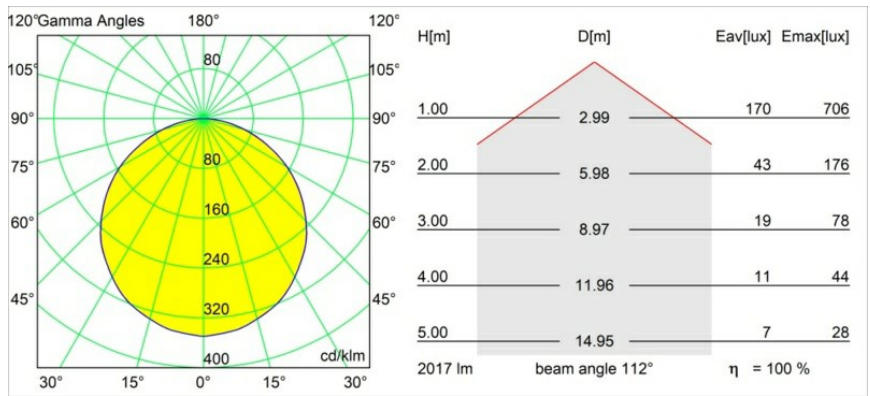

Lichtspreading & Stralingsdiagram