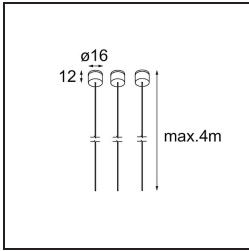

Specificaties

Materiaal	13750035
Type Lichtbron	LED
LED type	GEOMETRY 24V LED DISC
LED technologie	Flexibele led-printplaat
CRI	Min. 90
Kleurtemperatuur	3000K
Levensduur	L80B10 bij 50.000 Uur
Aantal Lichtbronnen	1
CIE-fluxcode	47 78 95 100 100
Binning (SDCM)	3
Lichtrichting	Omhoog, Omlaag
Optisch	Optische folie
Gemeten gradenbundel (°)	112,0
Ingangsspanning	24Vdc
Elektriciteitsklasse	III
IP-klasse	20
Gloeidraadtest (°C)	650
Binnen/Buiten	Binnen
Toepassing	Plafond
Montage	Gependeld
Afstand tot Verlicht Voorwerp (m)	0,1
Primaire Kleur & Primaire Afwerking	Zwart, Structuur
Secundaire Kleur & Secundaire Afwerking	Zwart, Chroom
Brutogewicht (g)	13700,0
Geleverde lumen (lm)	2018
Efficiëntie (lm/W)	96
UGR	20

TM30 & CRI Diagrammen

Lichtspreading & Stralingsdiagram

Installatie Accessoires

- **11060832** Suspension Kit Geometry Suspended Adjustable 672 4m Black Structure
- **11060809** Suspension Kit Geometry Suspended Adjustable 672 4m White Structure

- **13720009** Power Feed Recessed 2m DE White Structure
- **13720032** Power Feed Recessed 2m DE Black Structure

- **13720109** Power Feed Recessed 6m DE White Structure
- **13720132** Power Feed Recessed 6m DE Black Structure

- **13720209** Power Feed Surface 2m DE White Structure
- **13720232** Power Feed Surface 2m DE Black Structure

- **13720309** Power Feed Surface 6m DE White Structure
- **13720332** Power Feed Surface 6m DE Black Structure