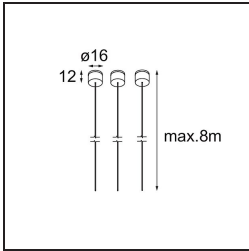

13750000 Mechanical connection Geometry

- **11060909** Suspension Kit Geometry Suspended Adjustable 672 8m White Structure
- **11060932** Suspension Kit Geometry Suspended Adjustable 672 8m Black Structure

Kies een vereist accessoire