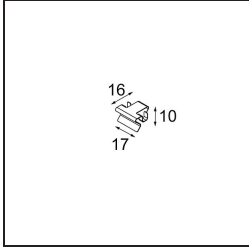

Specificaties

Materiaal	13750035
Type Lichtbron	LED
LED type	GEOMETRY 24V LED DISC
LED technologie	Flexibele led-printplaat
CRI	Min. 90
Kleurtemperatuur	3000K
Levensduur	L80B10 bij 50.000 Uur
Aantal Lichtbronnen	1
CIE-fluxcode	47 78 95 100 100
Binning (SDCM)	3
Lichtrichting	Omhoog, Omlaag
Optisch	Optische folie
Gemeten gradenbundel (°)	112,0
Ingangsspanning	24Vdc
Elektriciteitsklasse	III
IP-klasse	20
Gloeidraadtest (°C)	650
Binnen/Buiten	Binnen
Toepassing	Plafond
Montage	Gependeld
Afstand tot Verlicht Voorwerp (m)	0,1
Primaire Kleur & Primaire Afwerking	Zwart, Structuur
Secundaire Kleur & Secundaire Afwerking	Zwart, Chroom
Brutogewicht (g)	13700,0
Geleverde lumen (lm)	2018
Efficiëntie (lm/W)	96
UGR	20

TM30 & CRI Diagrammen

Lichtspreading & Stralingsdiagram

Installatie Accessoires

- **11060832** Suspension Kit Geometry Suspended Adjustable 672 4m Black Structure
- **11060809** Suspension Kit Geometry Suspended Adjustable 672 4m White Structure

- **13720009** Power Feed Recessed 2m DE White Structure
- **13720032** Power Feed Recessed 2m DE Black Structure

- **13720109** Power Feed Recessed 6m DE White Structure
- **13720132** Power Feed Recessed 6m DE Black Structure

- **13720209** Power Feed Surface 2m DE White Structure
- **13720232** Power Feed Surface 2m DE Black Structure

- **13720309** Power Feed Surface 6m DE White Structure
- **13720332** Power Feed Surface 6m DE Black Structure