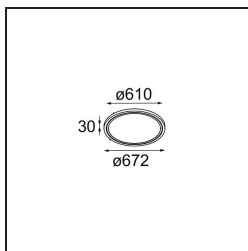

Datum

Klant

Project

Soort

Geometry Suspended Adjustable 672 1x LED 3000K DE Black Structure - Black Chrome

Geometry is een pendel voor algemene verlichting. Het lichtpaneel kan 360° rond zijn as draaien, die verborgen zit achter een rond of vierkant frame. Het mooie aan deze volledige rotatie is dat je met een enkele draai van direct naar indirect licht kunt gaan. Een rechthoekig frame waaraan twee panelen zijn bevestigd, zal iedereen bekoren die op zoek is naar een duo van licht. Geniet van de eindeloze lichtheid van Geometry!

Specificaties

Materiaal	13750035
Type Lichtbron	LED
LED type	GEOMETRY 24V LED DISC
LED technologie	Flexibele led-printplaat
CRI	Min. 90
Kleurtemperatuur	3000K
Levensduur	L80B10 bij 50.000 Uur
Aantal Lichtbronnen	1
CIE-fluxcode	47 78 95 100 100
Binning (SDCM)	3
Lichtrichting	Omhoog, Omlaag
Optisch	Optische folie
Gemeten gradenbundel (°)	112,0
Ingangsspanning	24Vdc
Elektriciteitsklasse	III
IP-klasse	20
Gloeidraadtest (°C)	650
Binnen/Buiten	Binnen
Toepassing	Plafond
Montage	Gependeld
Afstand tot Verlicht Voorwerp (m)	0,1
Primaire Kleur & Primaire Afwerking	Zwart, Structuur
Secundaire Kleur & Secundaire Afwerking	Zwart, Chroom
Brutogewicht (g)	13700,0
Geleverde lumen (lm)	2018
Efficiëntie (lm/W)	96
UGR	20

- **13720009** Power Feed Recessed 2m DE White Structure
- **13720032** Power Feed Recessed 2m DE Black Structure

- **13720109** Power Feed Recessed 6m DE White Structure
- **13720132** Power Feed Recessed 6m DE Black Structure

- **13720209** Power Feed Surface 2m DE White Structure
- **13720232** Power Feed Surface 2m DE Black Structure

- **13720309** Power Feed Surface 6m DE White Structure
- **13720332** Power Feed Surface 6m DE Black Structure