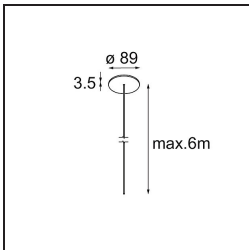

- **13720109** Power Feed Recessed 6m DE White Structure
- **13720132** Power Feed Recessed 6m DE Black Structure