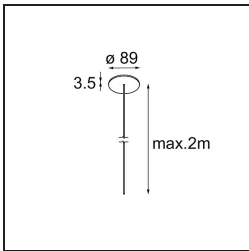

Specificaties

Materiaal	13750035
Type Lichtbron	LED
LED type	GEOMETRY 24V LED DISC
LED technologie	Flexibele led-printplaat
CRI	Min. 90
Kleurtemperatuur	3000K
Levensduur	L80B10 bij 50.000 Uur
Aantal Lichtbronnen	1
CIE-fluxcode	47 78 95 100 100
Binning (SDCM)	3
Lichtrichting	Omhoog, Omlaag
Optisch	Optische folie
Gemeten gradenbundel (°)	112,0
Ingangsspanning	24Vdc
Elektriciteitsklasse	III
IP-klasse	20
Gloeidraadtest (°C)	650
Binnen/Buiten	Binnen
Toepassing	Plafond
Montage	Gependeld
Afstand tot Verlicht Voorwerp (m)	0,1
Primaire Kleur & Primaire Afwerking	Zwart, Structuur
Secundaire Kleur & Secundaire Afwerking	Zwart, Chroom
Brutogewicht (g)	13700,0
Geleverde lumen (lm)	2018
Efficiëntie (lm/W)	96
UGR	20

TM30 & CRI Diagrammen

Lichtspreading & Stralingsdiagram

Installatie Accessoires

- **11060832** Suspension Kit Geometry Suspended Adjustable 672 4m Black Structure
- **11060809** Suspension Kit Geometry Suspended Adjustable 672 4m White Structure