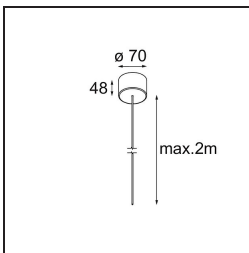

Specificaties

Materiaal	13750035
Type Lichtbron	LED
LED type	GEOMETRY 24V LED DISC
LED technologie	Flexibele led-printplaat
CRI	Min. 90
Kleurtemperatuur	3000K
Levensduur	L80B10 bij 50.000 Uur
Aantal Lichtbronnen	1
CIE-fluxcode	47 78 95 100 100
Binning (SDCM)	3
Lichtrichting	Omhoog, Omlaag
Optisch	Optische folie
Gemeten gradenbundel (°)	112,0
Ingangsspanning	24Vdc
Elektriciteitsklasse	III
IP-klasse	20
Gloeidraadtest (°C)	650
Binnen/Buiten	Binnen
Toepassing	Plafond
Montage	Gependeld
Afstand tot Verlicht Voorwerp (m)	0,1
Primaire Kleur & Primaire Afwerking	Zwart, Structuur
Secundaire Kleur & Secundaire Afwerking	Zwart, Chroom
Brutogewicht (g)	13700,0
Geleverde lumen (lm)	2018
Efficiëntie (lm/W)	96
UGR	20

TM30 & CRI Diagrammen

Lichtspreading & Stralingsdiagram

Installatie Accessoires

- **11060832** Suspension Kit Geometry Suspended Adjustable 672 4m Black Structure
- **11060809** Suspension Kit Geometry Suspended Adjustable 672 4m White Structure

- **13720009** Power Feed Recessed 2m DE White Structure
- **13720032** Power Feed Recessed 2m DE Black Structure

- **13720109** Power Feed Recessed 6m DE White Structure
- **13720132** Power Feed Recessed 6m DE Black Structure

- **13720209** Power Feed Surface 2m DE White Structure
- **13720232** Power Feed Surface 2m DE Black Structure

- **13720309** Power Feed Surface 6m DE White Structure
- **13720332** Power Feed Surface 6m DE Black Structure