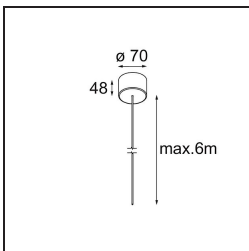

Specificaties

Materiaal	13750035
Type Lichtbron	LED
LED type	GEOMETRY 24V LED DISC
LED technologie	Flexibele led-printplaat
CRI	Min. 90
Kleurtemperatuur	3000K
Levensduur	L80B10 bij 50.000 Uur
Aantal Lichtbronnen	1
CIE-fluxcode	47 78 95 100 100
Binning (SDCM)	3
Lichtrichting	Omhoog, Omlaag
Optisch	Optische folie
Gemeten gradenbundel (°)	112,0
Ingangsspanning	24Vdc
Elektriciteitsklasse	III
IP-klasse	20
Gloeidraadtest (°C)	650
Binnen/Buiten	Binnen
Toepassing	Plafond
Montage	Gependeld
Afstand tot Verlicht Voorwerp (m)	0,1
Primaire Kleur & Primaire Afwerking	Zwart, Structuur
Secundaire Kleur & Secundaire Afwerking	Zwart, Chroom
Brutogewicht (g)	13700,0
Geleverde lumen (lm)	2018
Efficiëntie (lm/W)	96
UGR	20

TM30 & CRI Diagrammen

Lichtspreading & Stralingsdiagram

Installatie Accessoires

- **11060832** Suspension Kit Geometry Suspended Adjustable 672 4m Black Structure
- **11060809** Suspension Kit Geometry Suspended Adjustable 672 4m White Structure

- **13720009** Power Feed Recessed 2m DE White Structure
- **13720032** Power Feed Recessed 2m DE Black Structure

- **13720109** Power Feed Recessed 6m DE White Structure
- **13720132** Power Feed Recessed 6m DE Black Structure

- **13720209** Power Feed Surface 2m DE White Structure
- **13720232** Power Feed Surface 2m DE Black Structure

- **13720309** Power Feed Surface 6m DE White Structure
- **13720332** Power Feed Surface 6m DE Black Structure