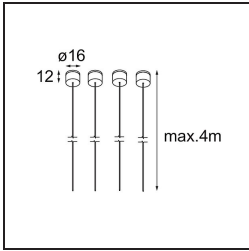

Datum
Klant
Project
Soort

Geometry Suspended Adjustable 672x1288 2x LED 3000K DE White Structure - White Structure

Specificaties

Materiaal	13750209
Type Lichtbron	LED
LED type	GEOMETRY 24V LED DISC
LED technologie	Flexibele led-printplaat
CRI	Min. 90
Kleurtemperatuur	3000K
Levensduur	L80B10 bij 50.000 Uur
Aantal Lichtbronnen	2
CIE-fluxcode	47 79 95 100 100
Binning (SDCM)	3
Lichtrichting	Omhoog, Omlaag
Optisch	Optische folie
Gemeten gradenbundel (°)	112,0
Ingangsspanning	24Vdc
Elektriciteitsklasse	III
IP-klasse	20
Gloeidraadtest (°C)	650
Binnen/Buiten	Binnen
Toepassing	Plafond
Montage	Gependeld
Afstand tot Verlicht Voorwerp (m)	0,1
Primaire Kleur & Primaire Afwerking	Wit, Structuur
Secundaire Kleur & Secundaire Afwerking	Wit, Structuur
Brutogewicht (g)	21100,0
Geleverde lumen (lm)	4634
Efficiëntie (lm/W)	110
UGR	20

TM30 & CRI Diagrammen

Lichtspreading & Stralingsdiagram

Diagrammen

Installatie Accessoires

- **11061032** Suspension Kit Geometry Suspended Adjustable 672x672/672x1288 4m Black Structure
- **11061009** Suspension Kit Geometry Suspended Adjustable 672x672/672x1288 4m White Structure

- **11061132** Suspension Kit Geometry Suspended Adjustable 672x672/672x1288 8m Black Structure
- **11061109** Suspension Kit Geometry Suspended Adjustable 672x672/672x1288 8m White Structure

- **13720009** Power Feed Recessed 2m DE White Structure
- **13720032** Power Feed Recessed 2m DE Black Structure