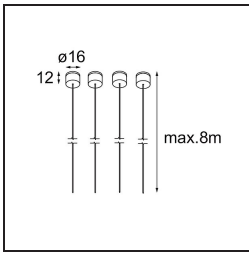

Datum
Klant
Project
Soort

Geometry Suspended Adjustable 672x1288 2x LED 3000K DE White Structure - White Structure

Specificaties

Materiaal	13750209
Type Lichtbron	LED
LED type	GEOMETRY 24V LED DISC
LED technologie	Flexibele led-printplaat
CRI	Min. 90
Kleurtemperatuur	3000K
Levensduur	L80B10 bij 50.000 Uur
Aantal Lichtbronnen	2
CIE-fluxcode	47 79 95 100 100
Binning (SDCM)	3
Lichtrichting	Omhoog, Omlaag
Optisch	Optische folie
Gemeten gradenbundel (°)	112,0
Ingangsspanning	24Vdc
Elektriciteitsklasse	III
IP-klasse	20
Gloeidraadtest (°C)	650
Binnen/Buiten	Binnen
Toepassing	Plafond
Montage	Gependeld
Afstand tot Verlicht Voorwerp (m)	0,1
Primaire Kleur & Primaire Afwerking	Wit, Structuur
Secundaire Kleur & Secundaire Afwerking	Wit, Structuur
Brutogewicht (g)	21100,0
Geleverde lumen (lm)	4634
Efficiëntie (lm/W)	110
UGR	20

TM30 & CRI Diagrammen

Lichtspreading & Stralingsdiagram

Diagrammen

Installatie Accessoires

- **11061032** Suspension Kit Geometry Suspended Adjustable 672x672/672x1288 4m Black Structure
- **11061009** Suspension Kit Geometry Suspended Adjustable 672x672/672x1288 4m White Structure

- **11061132** Suspension Kit Geometry Suspended Adjustable 672x672/672x1288 8m Black Structure
- **11061109** Suspension Kit Geometry Suspended Adjustable 672x672/672x1288 8m White Structure

- **13720009** Power Feed Recessed 2m DE White Structure
- **13720032** Power Feed Recessed 2m DE Black Structure

- **13720109** Power Feed Recessed 6m DE White Structure
- **13720132** Power Feed Recessed 6m DE Black Structure

- **13720209** Power Feed Surface 2m DE White Structure
- **13720232** Power Feed Surface 2m DE Black Structure