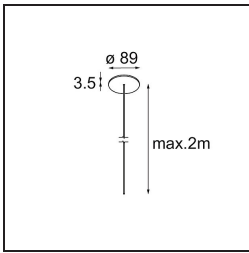

Datum
Klant
Project
Soort

Geometry Suspended Adjustable 672x1288 2x LED 3000K DE White Structure - White Structure

Specificaties

Materiaal	13750209
Type Lichtbron	LED
LED type	GEOMETRY 24V LED DISC
LED technologie	Flexibele led-printplaat
CRI	Min. 90
Kleurtemperatuur	3000K
Levensduur	L80B10 bij 50.000 Uur
Aantal Lichtbronnen	2
CIE-fluxcode	47 79 95 100 100
Binning (SDCM)	3
Lichtrichting	Omhoog, Omlaag
Optisch	Optische folie
Gemeten gradenbundel (°)	112,0
Ingangsspanning	24Vdc
Elektriciteitsklasse	III
IP-klasse	20
Gloeidraadtest (°C)	650
Binnen/Buiten	Binnen
Toepassing	Plafond
Montage	Gependeld
Afstand tot Verlicht Voorwerp (m)	0,1
Primaire Kleur & Primaire Afwerking	Wit, Structuur
Secundaire Kleur & Secundaire Afwerking	Wit, Structuur
Brutogewicht (g)	21100,0
Geleverde lumen (lm)	4634
Efficiëntie (lm/W)	110
UGR	20

TM30 & CRI Diagrammen

Lichtspreading & Stralingsdiagram

Diagrammen

Installatie Accessoires

- **11061032** Suspension Kit Geometry Suspended Adjustable 672x672/672x1288 4m Black Structure
- **11061009** Suspension Kit Geometry Suspended Adjustable 672x672/672x1288 4m White Structure

- **11061132** Suspension Kit Geometry Suspended Adjustable 672x672/672x1288 8m Black Structure
- **11061109** Suspension Kit Geometry Suspended Adjustable 672x672/672x1288 8m White Structure

- **13720009** Power Feed Recessed 2m DE White Structure
- **13720032** Power Feed Recessed 2m DE Black Structure