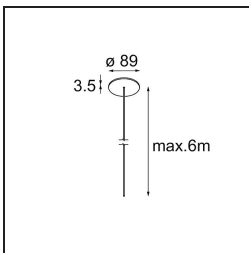

Datum
Klant
Project
Soort

Geometry Suspended Adjustable 672x1288 2x LED 3000K DE White Structure - White Structure

Specificaties

Materiaal	13750209
Type Lichtbron	LED
LED type	GEOMETRY 24V LED DISC
LED technologie	Flexibele led-printplaat
CRI	Min. 90
Kleurtemperatuur	3000K
Levensduur	L80B10 bij 50.000 Uur
Aantal Lichtbronnen	2
CIE-fluxcode	47 79 95 100 100
Binning (SDCM)	3
Lichtrichting	Omhoog, Omlaag
Optisch	Optische folie
Gemeten gradenbundel (°)	112,0
Ingangsspanning	24Vdc
Elektriciteitsklasse	III
IP-klasse	20
Gloeidraadtest (°C)	650
Binnen/Buiten	Binnen
Toepassing	Plafond
Montage	Gependeld
Afstand tot Verlicht Voorwerp (m)	0,1
Primaire Kleur & Primaire Afwerking	Wit, Structuur
Secundaire Kleur & Secundaire Afwerking	Wit, Structuur
Brutogewicht (g)	21100,0
Geleverde lumen (lm)	4634
Efficiëntie (lm/W)	110
UGR	20

TM30 & CRI Diagrammen

Lichtspreading & Stralingsdiagram

Diagrammen

Installatie Accessoires

- **11061032** Suspension Kit Geometry Suspended Adjustable 672x672/672x1288 4m Black Structure
- **11061009** Suspension Kit Geometry Suspended Adjustable 672x672/672x1288 4m White Structure

- **11061132** Suspension Kit Geometry Suspended Adjustable 672x672/672x1288 8m Black Structure
- **11061109** Suspension Kit Geometry Suspended Adjustable 672x672/672x1288 8m White Structure

- **13720009** Power Feed Recessed 2m DE White Structure
- **13720032** Power Feed Recessed 2m DE Black Structure