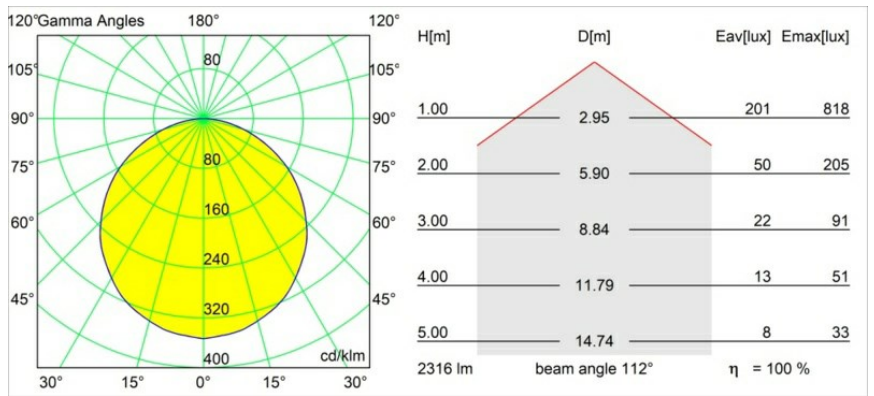

Lichtspreading & Stralingsdiagram