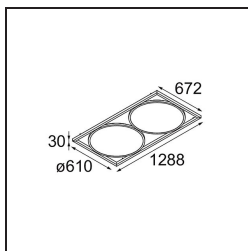

Datum
Klant
Project
Soort

Geometry Suspended Adjustable 672x1288 2x LED 3000K DE White Structure - White Structure

Specificaties

Materiaal	13750209
Type Lichtbron	LED
LED type	GEOMETRY 24V LED DISC
LED technologie	Flexibele led-printplaat
CRI	Min. 90
Kleurtemperatuur	3000K
Levensduur	L80B10 bij 50.000 Uur
Aantal Lichtbronnen	2
CIE-fluxcode	47 79 95 100 100
Binning (SDCM)	3
Lichtrichting	Omhoog, Omlaag
Optisch	Optische folie
Gemeten gradenbundel (°)	112,0
Ingangsspanning	24Vdc
Elektriciteitsklasse	III
IP-klasse	20
Gloeidraadtest (°C)	650
Binnen/Buiten	Binnen
Toepassing	Plafond
Montage	Gependeld
Afstand tot Verlicht Voorwerp (m)	0,1
Primaire Kleur & Primaire Afwerking	Wit, Structuur
Secundaire Kleur & Secundaire Afwerking	Wit, Structuur
Brutogewicht (g)	21100,0
Geleverde lumen (lm)	4634
Efficiëntie (lm/W)	110
UGR	20

Geometry is een pendel voor algemene verlichting. Het lichtpaneel kan 360° rond zijn as draaien, die verborgen zit achter een rond of vierkant frame. Het mooie aan deze volledige rotatie is dat je met een enkele draai van direct naar indirect licht kunt gaan. Een rechthoekig frame waaraan twee panelen zijn bevestigd, zal iedereen bekoren die op zoek is naar een duo van licht. Geniet van de eindeloze lichtheid van Geometry!

- **11061132** Suspension Kit Geometry Suspended Adjustable 672x672/672x1288 8m Black Structure
- **11061109** Suspension Kit Geometry Suspended Adjustable 672x672/672x1288 8m White Structure

- **13720009** Power Feed Recessed 2m DE White Structure
- **13720032** Power Feed Recessed 2m DE Black Structure

- 13720309 Power Feed Surface 6m DE White Structure
- 13720332 Power Feed Surface 6m DE Black Structure

- 13750000 Mechanical connection Geometry

Kies een vereist accessoire