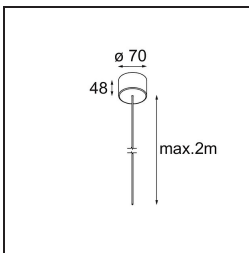

Datum
Klant
Project
Soort

Geometry Suspended Adjustable 672x1288 2x LED 3000K DE White Structure - White Structure

Specificaties

Materiaal	13750209
Type Lichtbron	LED
LED type	GEOMETRY 24V LED DISC
LED technologie	Flexibele led-printplaat
CRI	Min. 90
Kleurtemperatuur	3000K
Levensduur	L80B10 bij 50.000 Uur
Aantal Lichtbronnen	2
CIE-fluxcode	47 79 95 100 100
Binning (SDCM)	3
Lichtrichting	Omhoog, Omlaag
Optisch	Optische folie
Gemeten gradenbundel (°)	112,0
Ingangsspanning	24Vdc
Elektriciteitsklasse	III
IP-klasse	20
Gloeidraadtest (°C)	650
Binnen/Buiten	Binnen
Toepassing	Plafond
Montage	Gependeld
Afstand tot Verlicht Voorwerp (m)	0,1
Primaire Kleur & Primaire Afwerking	Wit, Structuur
Secundaire Kleur & Secundaire Afwerking	Wit, Structuur
Brutogewicht (g)	21100,0
Geleverde lumen (lm)	4634
Efficiëntie (lm/W)	110
UGR	20

TM30 & CRI Diagrammen

Lichtspreading & Stralingsdiagram

Diagrammen

Installatie Accessoires

- **11061032** Suspension Kit Geometry Suspended Adjustable 672x672/672x1288 4m Black Structure
- **11061009** Suspension Kit Geometry Suspended Adjustable 672x672/672x1288 4m White Structure

- **11061132** Suspension Kit Geometry Suspended Adjustable 672x672/672x1288 8m Black Structure
- **11061109** Suspension Kit Geometry Suspended Adjustable 672x672/672x1288 8m White Structure

- **13720009** Power Feed Recessed 2m DE White Structure
- **13720032** Power Feed Recessed 2m DE Black Structure

- **13720109** Power Feed Recessed 6m DE White Structure
- **13720132** Power Feed Recessed 6m DE Black Structure

- **13720209** Power Feed Surface 2m DE White Structure
- **13720232** Power Feed Surface 2m DE Black Structure