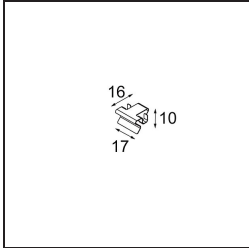

- 13750000 Mechanical connection Geometry

Kies een vereist accessoire