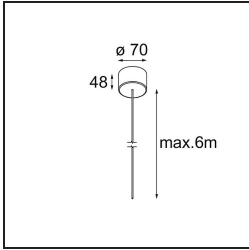

Datum
Klant
Project
Soort

Geometry Suspended Adjustable 672x1288 2x LED 3000K DE White Structure - White Structure

Specificaties

Materiaal	13750209
Type Lichtbron	LED
LED type	GEOMETRY 24V LED DISC
LED technologie	Flexibele led-printplaat
CRI	Min. 90
Kleurtemperatuur	3000K
Levensduur	L80B10 bij 50.000 Uur
Aantal Lichtbronnen	2
CIE-fluxcode	47 79 95 100 100
Binning (SDCM)	3
Lichtrichting	Omhoog, Omlaag
Optisch	Optische folie
Gemeten gradenbundel (°)	112,0
Ingangsspanning	24Vdc
Elektriciteitsklasse	III
IP-klasse	20
Gloeidraadtest (°C)	650
Binnen/Buiten	Binnen
Toepassing	Plafond
Montage	Gependeld
Afstand tot Verlicht Voorwerp (m)	0,1
Primaire Kleur & Primaire Afwerking	Wit, Structuur
Secundaire Kleur & Secundaire Afwerking	Wit, Structuur
Brutogewicht (g)	21100,0
Geleverde lumen (lm)	4634
Efficiëntie (lm/W)	110
UGR	20

TM30 & CRI Diagrammen

Lichtspreading & Stralingsdiagram

Diagrammen

Installatie Accessoires

- **11061032** Suspension Kit Geometry Suspended Adjustable 672x672/672x1288 4m Black Structure
- **11061009** Suspension Kit Geometry Suspended Adjustable 672x672/672x1288 4m White Structure

- **11061132** Suspension Kit Geometry Suspended Adjustable 672x672/672x1288 8m Black Structure
- **11061109** Suspension Kit Geometry Suspended Adjustable 672x672/672x1288 8m White Structure

- **13720009** Power Feed Recessed 2m DE White Structure
- **13720032** Power Feed Recessed 2m DE Black Structure

- **13720109** Power Feed Recessed 6m DE White Structure
- **13720132** Power Feed Recessed 6m DE Black Structure

- **13720209** Power Feed Surface 2m DE White Structure
- **13720232** Power Feed Surface 2m DE Black Structure