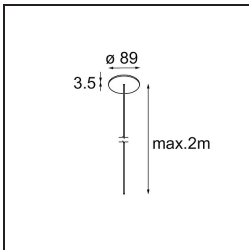

- **13720009** Power Feed Recessed 2m DE White Structure
- **13720032** Power Feed Recessed 2m DE Black Structure