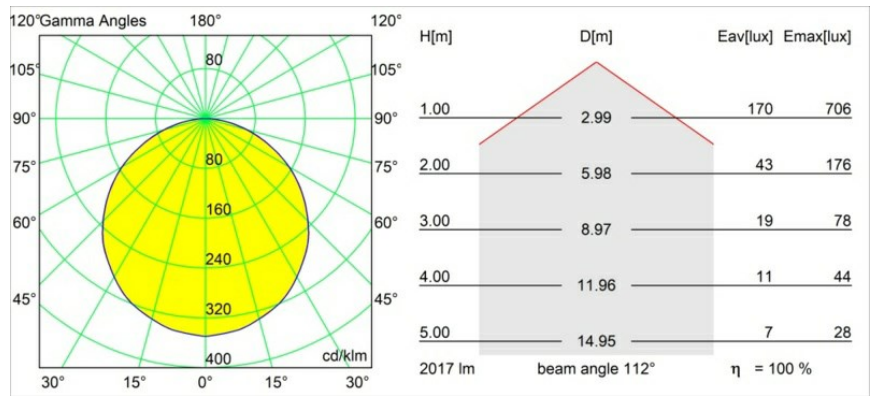

Lichtspreading & Stralingsdiagram