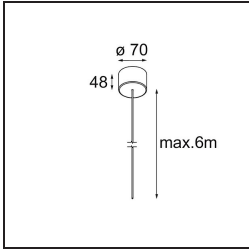

### Specificaties

Materiaal	13750156
Type Lichtbron	LED
LED type	GEOMETRY 24V LED DISC
LED technologie	Flexibele led-printplaat
CRI	Min. 90
Kleurtemperatuur	3000K
Levensduur	L80B10 bij 50.000 Uur
Aantal Lichtbronnen	1
CIE-fluxcode	47 78 95 100 100
Binning (SDCM)	3
Lichtrichting	Omhoog, Omlaag
Optisch	Optische folie
Gemeten gradenbundel (°)	112,0
Ingangsspanning	24Vdc
Elektriciteitsklasse	III
IP-klasse	20
Gloeidraadtest (°C)	650
Binnen/Buiten	Binnen
Toepassing	Plafond
Montage	Gependeld
Afstand tot Verlicht Voorwerp (m)	0,1
Primaire Kleur & Primaire Afwerking	Zwart, Structuur
Secundaire Kleur & Secundaire Afwerking	Zwart, Structuur
Brutogewicht (g)	13150,0
Geleverde lumen (lm)	4036
Efficiëntie (lm/W)	96
UGR	20

**TM30 & CRI Diagrammen**

**Lichtspreading & Stralingsdiagram**

Diagrammen

**Installatie Accessoires**

- **11061032** Suspension Kit Geometry Suspended Adjustable 672x672/672x1288 4m Black Structure
- **11061009** Suspension Kit Geometry Suspended Adjustable 672x672/672x1288 4m White Structure

- **11061132** Suspension Kit Geometry Suspended Adjustable 672x672/672x1288 8m Black Structure
- **11061109** Suspension Kit Geometry Suspended Adjustable 672x672/672x1288 8m White Structure

- **13720009** Power Feed Recessed 2m DE White Structure
- **13720032** Power Feed Recessed 2m DE Black Structure

- **13720109** Power Feed Recessed 6m DE White Structure
- **13720132** Power Feed Recessed 6m DE Black Structure

- **13720209** Power Feed Surface 2m DE White Structure
- **13720232** Power Feed Surface 2m DE Black Structure