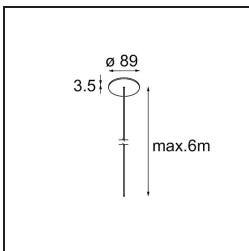

- **13720109** Power Feed Recessed 6m DE White Structure
- **13720132** Power Feed Recessed 6m DE Black Structure