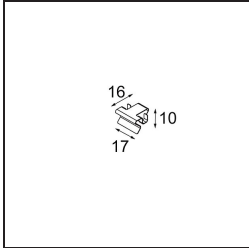

- **13750000** Mechanical connection Geometry

■ Kies een vereist accessoire