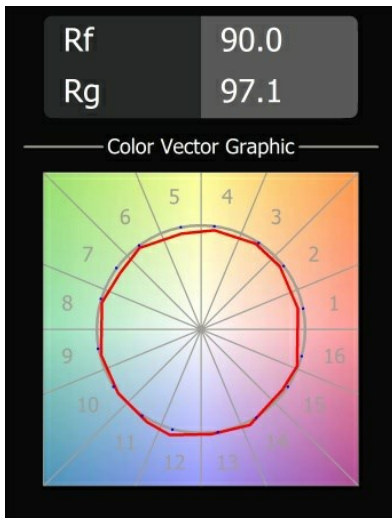

TM30 & CRI Diagrammen