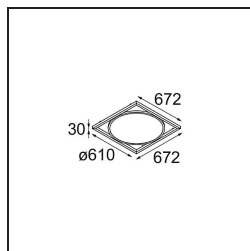

Datum
Klant
Project
Soort

*Geometry Suspended Adjustable 672x672 1x LED 3000K DE Black Structure - Black Structure*

### Specificaties

Materiaal	13750156
Type Lichtbron	LED
LED type	GEOMETRY 24V LED DISC
LED technologie	Flexibele led-printplaat
CRI	Min. 90
Kleurtemperatuur	3000K
Levensduur	L80B10 bij 50.000 Uur
Aantal Lichtbronnen	1
CIE-fluxcode	47 78 95 100 100
Binning (SDCM)	3
Lichtrichting	Omhoog, Omlaag
Optisch	Optische folie
Gemeten gradenbundel (°)	112,0
Ingangsspanning	24Vdc
Elektriciteitsklasse	III
IP-klasse	20
Gloeidraadtest (°C)	650
Binnen/Buiten	Binnen
Toepassing	Plafond
Montage	Gependeld
Afstand tot Verlicht Voorwerp (m)	0,1
Primaire Kleur & Primaire Afwerking	Zwart, Structuur
Secundaire Kleur & Secundaire Afwerking	Zwart, Structuur
Brutogewicht (g)	13150,0
Geleverde lumen (lm)	4036
Efficiëntie (lm/W)	96
UGR	20

- **11061132** Suspension Kit Geometry Suspended Adjustable 672x672/672x1288 8m Black Structure
- **11061109** Suspension Kit Geometry Suspended Adjustable 672x672/672x1288 8m White Structure

- **13720009** Power Feed Recessed 2m DE White Structure
- **13720032** Power Feed Recessed 2m DE Black Structure

- **13720309** Power Feed Surface 6m DE White Structure
- **13720332** Power Feed Surface 6m DE Black Structure

- **13750000** Mechanical connection Geometry

■ Kies een vereist accessoire