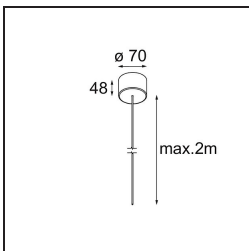

- **13720209** Power Feed Surface 2m DE White Structure
- **13720232** Power Feed Surface 2m DE Black Structure