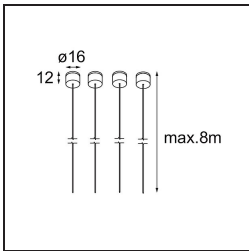

### Specificaties

Materiaal	13750156
Type Lichtbron	LED
LED type	GEOMETRY 24V LED DISC
LED technologie	Flexibele led-printplaat
CRI	Min. 90
Kleurtemperatuur	3000K
Levensduur	L80B10 bij 50.000 Uur
Aantal Lichtbronnen	1
CIE-fluxcode	47 78 95 100 100
Binning (SDCM)	3
Lichtrichting	Omhoog, Omlaag
Optisch	Optische folie
Gemeten gradenbundel (°)	112,0
Ingangsspanning	24Vdc
Elektriciteitsklasse	III
IP-klasse	20
Gloeidraadtest (°C)	650
Binnen/Buiten	Binnen
Toepassing	Plafond
Montage	Gependeld
Afstand tot Verlicht Voorwerp (m)	0,1
Primaire Kleur & Primaire Afwerking	Zwart, Structuur
Secundaire Kleur & Secundaire Afwerking	Zwart, Structuur
Brutogewicht (g)	13150,0
Geleverde lumen (lm)	4036
Efficiëntie (lm/W)	96
UGR	20

**TM30 & CRI Diagrammen**

**Lichtspreading & Stralingsdiagram**

Diagrammen

**Installatie Accessoires**

- **11061032** Suspension Kit Geometry Suspended Adjustable 672x672/672x1288 4m Black Structure
- **11061009** Suspension Kit Geometry Suspended Adjustable 672x672/672x1288 4m White Structure

- **11061132** Suspension Kit Geometry Suspended Adjustable 672x672/672x1288 8m Black Structure
- **11061109** Suspension Kit Geometry Suspended Adjustable 672x672/672x1288 8m White Structure

- **13720009** Power Feed Recessed 2m DE White Structure
- **13720032** Power Feed Recessed 2m DE Black Structure