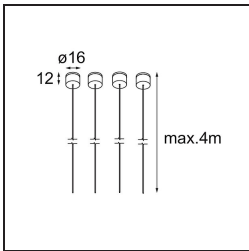

### Specificaties

Materiaal	13750156
Type Lichtbron	LED
LED type	GEOMETRY 24V LED DISC
LED technologie	Flexibele led-printplaat
CRI	Min. 90
Kleurtemperatuur	3000K
Levensduur	L80B10 bij 50.000 Uur
Aantal Lichtbronnen	1
CIE-fluxcode	47 78 95 100 100
Binning (SDCM)	3
Lichtrichting	Omhoog, Omlaag
Optisch	Optische folie
Gemeten gradenbundel (°)	112,0
Ingangsspanning	24Vdc
Elektriciteitsklasse	III
IP-klasse	20
Gloeidraadtest (°C)	650
Binnen/Buiten	Binnen
Toepassing	Plafond
Montage	Gependeld
Afstand tot Verlicht Voorwerp (m)	0,1
Primaire Kleur & Primaire Afwerking	Zwart, Structuur
Secundaire Kleur & Secundaire Afwerking	Zwart, Structuur
Brutogewicht (g)	13150,0
Geleverde lumen (lm)	4036
Efficiëntie (lm/W)	96
UGR	20

**TM30 & CRI Diagrammen**

**Lichtspreading & Stralingsdiagram**

Diagrammen

**Installatie Accessoires**

- **11061032** Suspension Kit Geometry Suspended Adjustable 672x672/672x1288 4m Black Structure
- **11061009** Suspension Kit Geometry Suspended Adjustable 672x672/672x1288 4m White Structure

- **11061132** Suspension Kit Geometry Suspended Adjustable 672x672/672x1288 8m Black Structure
- **11061109** Suspension Kit Geometry Suspended Adjustable 672x672/672x1288 8m White Structure

- **13720009** Power Feed Recessed 2m DE White Structure
- **13720032** Power Feed Recessed 2m DE Black Structure