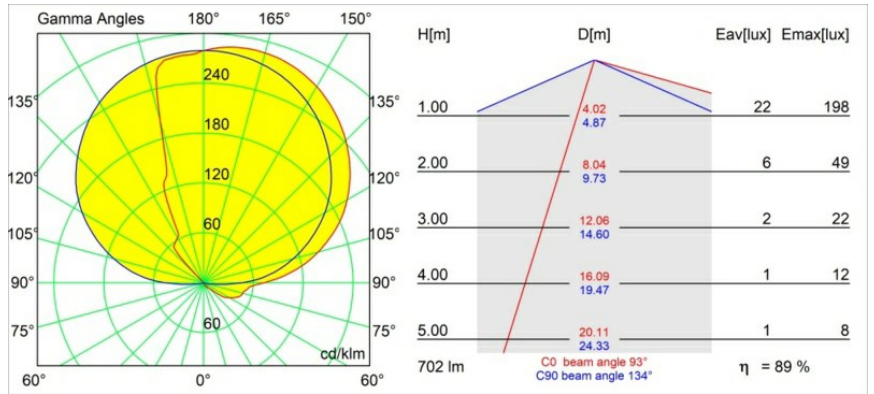

### Specificaties

Materiaal	13770136
Type Lichtbron	LED
LED type	LED PCB IMPULSE
LED technologie	Led-printplaat
CRI	Min. 90
Kleurtemperatuur	3000K
Levensduur	L80B10 bij 50.000 Uur
Lamp inbegrepen	Ja
Aantal Lichtbronnen	1
CIE-fluxcode	3 18 47 8 90
Binning (SDCM)	3
Lichtrichting	Omhoog, Omlaag
Gemeten gradenbundel (°)	120,0
Ingangsspanning	230 V
Luminaire power (W)	7,5
Elektriciteitsklasse	I
IP-klasse	20
Gloeidraadtest (°C)	960
Protocol Voor Dimmen	Trailing-Edge
Binnen/Buiten	Binnen
Toepassing	Wand
Montage	Opbouw
Verstelbaarheid	Not Applicable
Afstand tot Verlicht Voorwerp (m)	0,1
Primaire Kleur & Primaire Afwerking	Grijswit, Structuur
Brutogewicht (g)	963,0
Geleverde lumen (lm)	630
Efficiëntie (lm/W)	84
UGR	27

**TM30 & CRI Diagrammen**

**Lichtspreading & Stralingsdiagram**

Diagrammen