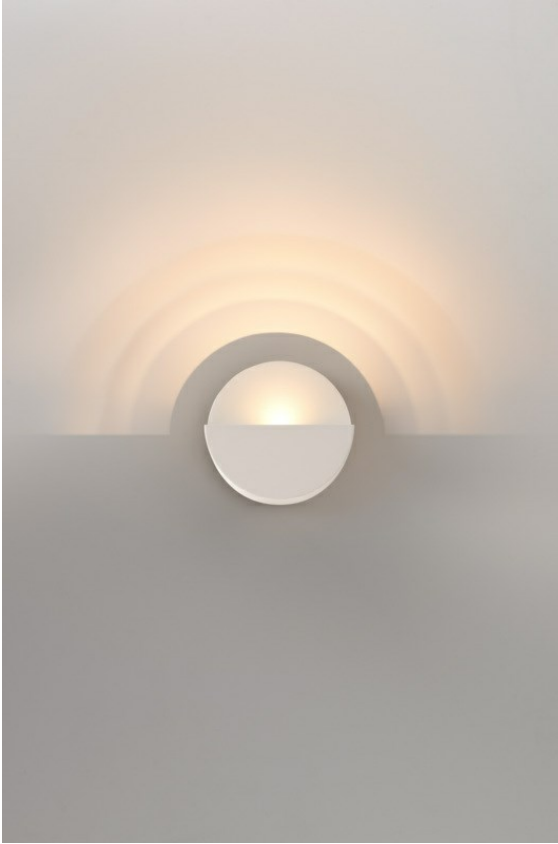

*Impulse Round Wall 1x LED 3000K Trailing Edge DI Grey White Structure*

Impulse Round Wall zorgt voor een unieke ervaring in de ruimte, waar schaduw- en lichtbogen diepte creëren en architecturale kenmerken rondom accentueren.

### Specificaties

Materiaal	13770136
Type Lichtbron	LED
LED type	LED PCB IMPULSE
LED technologie	Led-printplaat
CRI	Min. 90
Kleurtemperatuur	3000K
Levensduur	L80B10 bij 50.000 Uur
Lamp inbegrepen	Ja
Aantal Lichtbronnen	1
CIE-fluxcode	3 18 47 8 90
Binning (SDCM)	3
Lichtrichting	Omhoog, Omlaag
Gemeten gradenbundel (°)	120,0
Ingangsspanning	230 V
Luminaire power (W)	7,5
Elektriciteitsklasse	I
IP-klasse	20
Gloeidraadtest (°C)	960
Protocol Voor Dimmen	Trailing-Edge
Binnen/Buiten	Binnen
Toepassing	Wand
Montage	Opbouw
Verstelbaarheid	Not Applicable
Afstand tot Verlicht Voorwerp (m)	0,1
Primaire Kleur & Primaire Afwerking	Grijswit, Structuur
Brutogewicht (g)	963,0
Geleverde lumen (lm)	630
Efficiëntie (lm/W)	84
UGR	27