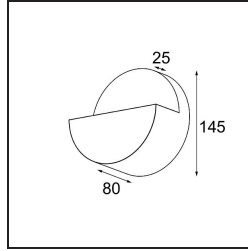

*Impulse Round Wall 1x LED 3000K Trailing Edge DI Grey White Structure*

Impulse Round Wall zorgt voor een unieke ervaring in de ruimte, waar schaduw- en lichtbogen diepte creëren en architecturale kenmerken rondom accentueren.

### Specificaties

Materiaal	13770136
Type Lichtbron	LED
LED type	LED PCB IMPULSE
LED technologie	Led-printplaat
CRI	Min. 90
Kleurtemperatuur	3000K
Levensduur	L80B10 bij 50.000 Uur
Lamp inbegrepen	Ja
Aantal Lichtbronnen	1
CIE-fluxcode	3 18 47 8 90
Binning (SDCM)	3
Lichtrichting	Omhoog, Omlaag
Gemeten gradenbundel (°)	120,0
Ingangsspanning	230 V
Luminaire power (W)	7,5
Elektriciteitsklasse	I
IP-klasse	20
Gloeidraadtest (°C)	960
Protocol Voor Dimmen	Trailing-Edge
Binnen/Buiten	Binnen
Toepassing	Wand
Montage	Opbouw
Verstelbaarheid	Not Applicable
Afstand tot Verlicht Voorwerp (m)	0,1
Primaire Kleur & Primaire Afwerking	Grijswit, Structuur
Brutogewicht (g)	963,0
Geleverde lumen (lm)	630
Efficiëntie (lm/W)	84
UGR	27