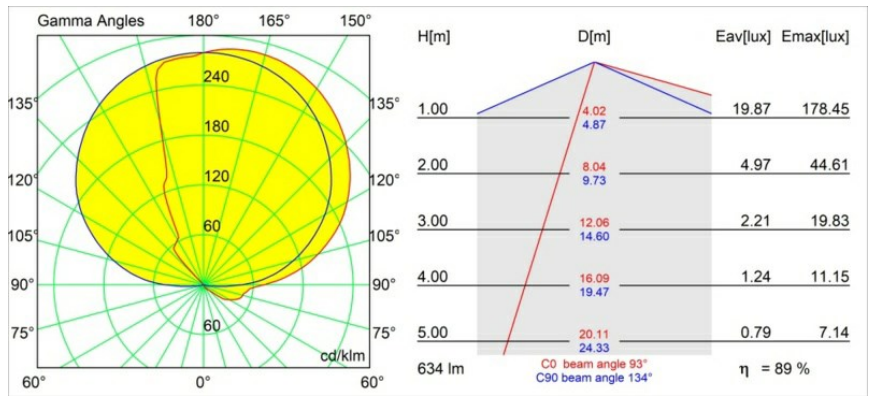

Specificaties

Materiaal	13770236
Type Lichtbron	LED
LED type	LED PCB IMPULSE
LED technologie	Led-printplaat
CRI	Min. 90
Kleurtemperatuur	2700K
Levensduur	L80B10 bij 50.000 Uur
Lamp inbegrepen	Ja
Aantal Lichtbronnen	1
CIE-fluxcode	3 18 47 8 90
Binning (SDCM)	3
Lichtrichting	Omhoog, Omlaag
Gemeten gradenbundel (°)	120,0
Ingangsspanning	230 V
Luminaire power (W)	7,7
Elektriciteitsklasse	I
IP-klasse	20
Gloeidraadtest (°C)	960
Protocol Voor Dimmen	DALI, Pushdim
DALI Standard	DALI-2
Binnen/Buiten	Binnen
Toepassing	Wand
Montage	Opbouw
Verstelbaarheid	Not Applicable
Afstand tot Verlicht Voorwerp (m)	0,1
Primaire Kleur & Primaire Afwerking	Grijswit, Structuur
Brutogewicht (g)	1010,0
Geleverde lumen (lm)	569
Efficiëntie (lm/W)	74
UGR	26

TM30 & CRI Diagrammen

Lichtspreading & Stralingsdiagram

Diagrammen