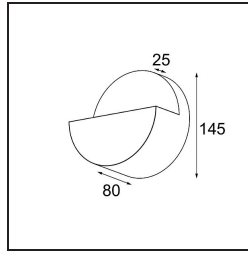

Datum
Klant
Project
Soort

Impulse Round Wall 1x LED 2700K DALI/Push-Dim DI Grey White Structure

Impulse Round Wall zorgt voor een unieke ervaring in de ruimte, waar schaduw- en lichtbogen diepte creëren en architecturale kenmerken rondom accentueren.

Specificaties

Materiaal	13770236
Type Lichtbron	LED
LED type	LED PCB IMPULSE
LED technologie	Led-printplaat
CRI	Min. 90
Kleurtemperatuur	2700K
Levensduur	L80B10 bij 50.000 Uur
Lamp inbegrepen	Ja
Aantal Lichtbronnen	1
CIE-fluxcode	3 18 47 8 90
Binning (SDCM)	3
Lichtrichting	Omhoog, Omlaag
Gemeten gradenbundel (°)	120,0
Ingangsspanning	230 V
Luminaire power (W)	7,7
Elektriciteitsklasse	I
IP-klasse	20
Gloeidraadtest (°C)	960
Protocol Voor Dimmen	DALI, Pushdim
DALI Standard	DALI-2
Binnen/Buiten	Binnen
Toepassing	Wand
Montage	Opbouw
Verstelbaarheid	Not Applicable
Afstand tot Verlicht Voorwerp (m)	0,1
Primaire Kleur & Primaire Afwerking	Grijswit, Structuur
Brutogewicht (g)	1010,0
Geleverde lumen (lm)	569
Efficiëntie (lm/W)	74
UGR	26