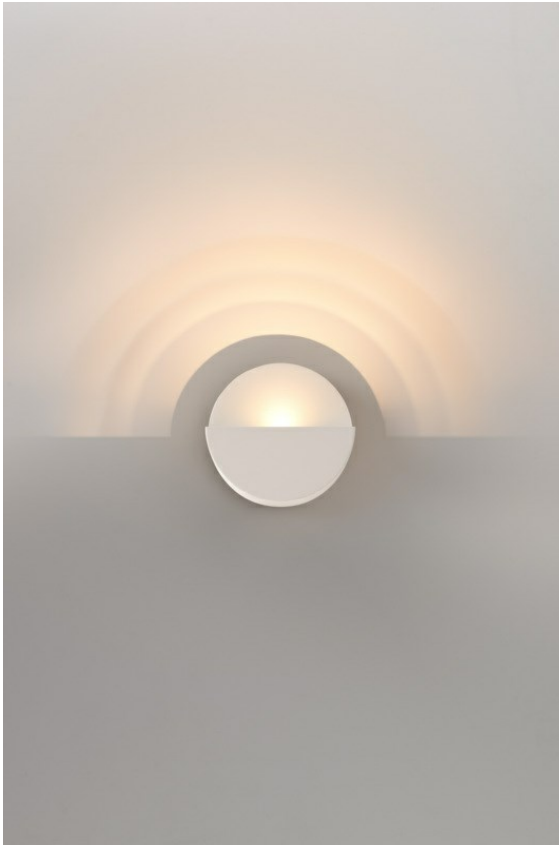

Datum
Klant
Project
Soort

Impulse Round Wall 1x LED 2700K DALI/Push-Dim DI Grey White Structure

Impulse Round Wall zorgt voor een unieke ervaring in de ruimte, waar schaduw- en lichtbogen diepte creëren en architecturale kenmerken rondom accentueren.

Specificaties

Materiaal	13770236
Type Lichtbron	LED
LED type	LED PCB IMPULSE
LED technologie	Led-printplaat
CRI	Min. 90
Kleurtemperatuur	2700K
Levensduur	L80B10 bij 50.000 Uur
Lamp inbegrepen	Ja
Aantal Lichtbronnen	1
CIE-fluxcode	3 18 47 8 90
Binning (SDCM)	3
Lichtrichting	Omhoog, Omlaag
Gemeten gradenbundel (°)	120,0
Ingangsspanning	230 V
Luminaire power (W)	7,7
Elektriciteitsklasse	I
IP-klasse	20
Gloeidraadtest (°C)	960
Protocol Voor Dimmen	DALI, Pushdim
DALI Standard	DALI-2
Binnen/Buiten	Binnen
Toepassing	Wand
Montage	Opbouw
Verstelbaarheid	Not Applicable
Afstand tot Verlicht Voorwerp (m)	0,1
Primaire Kleur & Primaire Afwerking	Grijswit, Structuur
Brutogewicht (g)	1010,0
Geleverde lumen (lm)	569
Efficiëntie (lm/W)	74
UGR	26