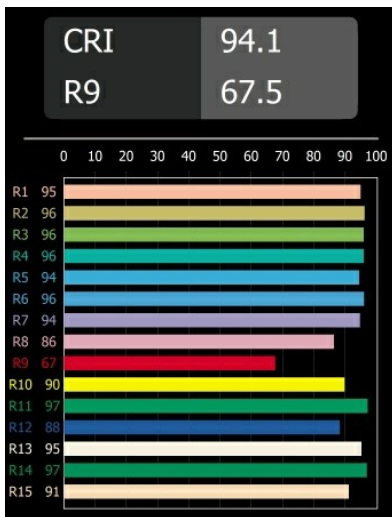

TM30 & CRI Diagrammen