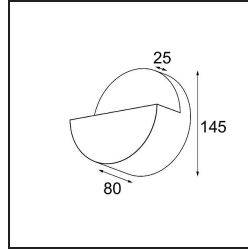

#### Specificaties

Materiaal	13770732
Type Lichtbron	LED
LED type	LED PCB IMPULSE
LED technologie	Led-printplaat
CRI	Min. 90
Kleurtemperatuur	3000K
Levensduur	L80B10 bij 50.000 Uur
Lamp inbegrepen	Ja
Aantal Lichtbronnen	1
CIE-fluxcode	0 0 0 0 72
Binning (SDCM)	3
Lichtrichting	Omhoog, Omlaag
Gemeten gradenbundel (°)	120,0
Ingangsspanning	Aandrijving Gelijkstroom Vereist
Elektriciteitsklasse	III
IP-klasse	44
Gloeidraadtest (°C)	960
Binnen/Buiten	Binnen
Toepassing	Wand
Montage	Opbouw
Verstelbaarheid	Not Applicable
Afstand tot Verlicht Voorwerp (m)	0,1
Primaire Kleur & Primaire Afwerking	Zwart, Structuur
Brutogewicht (g)	880,0
Stroom driver (mA)	350      500
Min. forward voltage (Vf)	10,8      10,8
Max. forward voltage (Vf)	12,0      12,0
Connected load (W)	3,8      5,5
Geleverde lumen (lm)	369      508
Efficiëntie (lm/W)	97      92
UGR	1      1