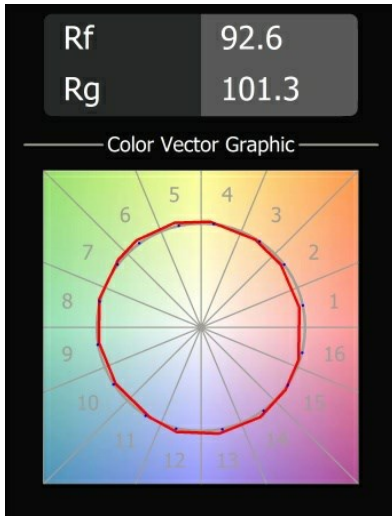

TM30 & CRI Diagrammen