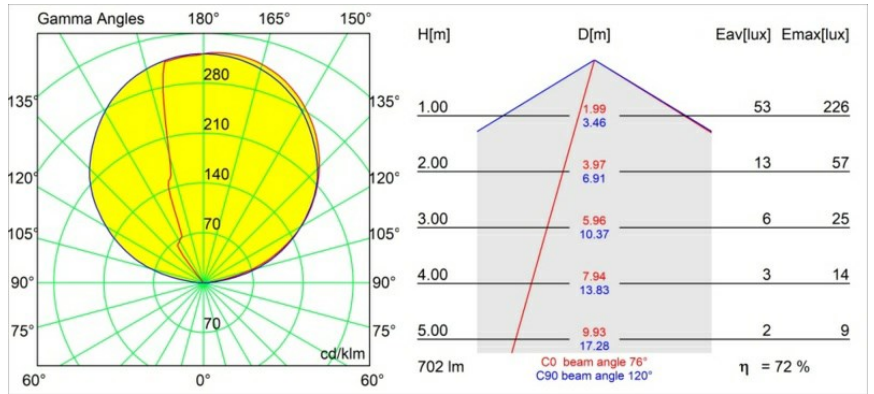

Lichtspreading & Stralingsdiagram