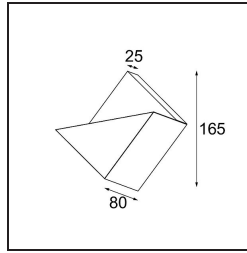

| |
|---------|
| Datum |
| Klant |
| Project |
| Soort |

Impulse Square Wall 1x LED 3000K DALI/Push-Dim DI Black Structure

Een abstracte vorm die transformeert in een gedicht van licht en schaduw. Impulse Square Wall geeft een verrassend lichteffect op elk oppervlak dat het aanraakt.

Specificaties

| | |
|-------------------------------------|-----------------------|
| Materiaal | 13771132 |
| Type Lichtbron | LED |
| LED type | LED PCB IMPULSE |
| LED technologie | Led-printplaat |
| CRI | Min. 90 |
| Kleurtemperatuur | 3000K |
| Levensduur | L80B10 bij 50.000 Uur |
| Lamp inbegrepen | Ja |
| Aantal Lichtbronnen | 1 |
| CIE-fluxcode | 0 0 0 0 74 |
| Binning (SDCM) | 3 |
| Lichtrichting | Omhoog, Omlaag |
| Gemeten gradenbundel (°) | 120,0 |
| Ingangsspanning | 230 V |
| Luminaire power (W) | 7,7 |
| Elektriciteitsklasse | I |
| IP-klasse | 20 |
| Gloeidraadtest (°C) | 960 |
| Protocol Voor Dimmen | DALI, Pushdim |
| DALI Standard | DALI-2 |
| Binnen/Buiten | Binnen |
| Toepassing | Wand |
| Montage | Opbouw |
| Verstelbaarheid | Not Applicable |
| Afstand tot Verlicht Voorwerp (m) | 0,1 |
| Primaire Kleur & Primaire Afwerking | Zwart, Structuur |
| Brutogewicht (g) | 911,0 |
| Geleverde lumen (lm) | 522 |
| Efficiëntie (lm/W) | 68 |
| UGR | 1 |