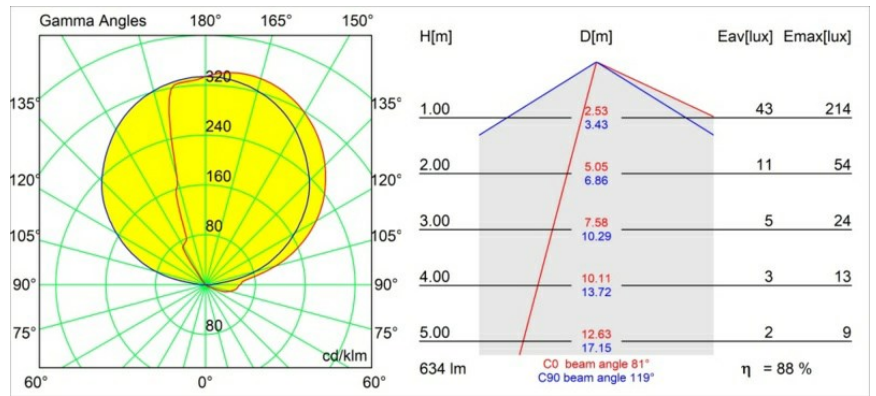

Datum
Klant
Project
Soort

Impulse Square Wall 1x LED 2700K 1-10V DI Grey White Structure

Een abstracte vorm die transformeert in een gedicht van licht en schaduw. Impulse Square Wall geeft een verrassend lichteffect op elk oppervlak dat het aanraakt.

Specificaties

Materiaal	13771236
Type Lichtbron	LED
LED type	LED PCB IMPULSE
LED technologie	Led-printplaat
CRI	Min. 90
Kleurtemperatuur	2700K
Levensduur	L80B10 bij 50.000 Uur
Lamp inbegrepen	Ja
Aantal Lichtbronnen	1
CIE-fluxcode	0 8 38 5 88
Binning (SDCM)	3
Lichtrichting	Omhoog, Omlaag
Gemeten gradenbundel (°)	120,0
Ingangsspanning	230 V
Luminaire power (W)	8,6
Elektriciteitsklasse	I
IP-klasse	20
Gloeidraadtest (°C)	960
Protocol Voor Dimmen	1-10V
Binnen/Buiten	Binnen
Toepassing	Wand
Montage	Opbouw
Verstelbaarheid	Not Applicable
Afstand tot Verlicht Voorwerp (m)	0,1
Primaire Kleur & Primaire Afwerking	Grijswit, Structuur
Brutogewicht (g)	906,0
Geleverde lumen (lm)	561
Efficiëntie (lm/W)	65
UGR	26

TM30 & CRI Diagrammen

Lichtspreading & Stralingsdiagram

Diagrammen