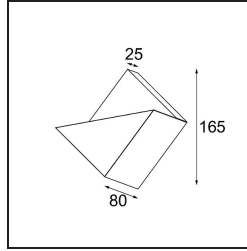

Datum
Klant
Project
Soort

Impulse Square Wall 1x LED 2700K 1-10V DI Grey White Structure

Een abstracte vorm die transformeert in een gedicht van licht en schaduw. Impulse Square Wall geeft een verrassend lichteffect op elk oppervlak dat het aanraakt.

Specificaties

Materiaal	13771236
Type Lichtbron	LED
LED type	LED PCB IMPULSE
LED technologie	Led-printplaat
CRI	Min. 90
Kleurtemperatuur	2700K
Levensduur	L80B10 bij 50.000 Uur
Lamp inbegrepen	Ja
Aantal Lichtbronnen	1
CIE-fluxcode	0 8 38 5 88
Binning (SDCM)	3
Lichtrichting	Omhoog, Omlaag
Gemeten gradenbundel (°)	120,0
Ingangsspanning	230 V
Luminaire power (W)	8,6
Elektriciteitsklasse	I
IP-klasse	20
Gloeidraadtest (°C)	960
Protocol Voor Dimmen	1-10V
Binnen/Buiten	Binnen
Toepassing	Wand
Montage	Opbouw
Verstelbaarheid	Not Applicable
Afstand tot Verlicht Voorwerp (m)	0,1
Primaire Kleur & Primaire Afwerking	Grijswit, Structuur
Brutogewicht (g)	906,0
Geleverde lumen (lm)	561
Efficiëntie (lm/W)	65
UGR	26