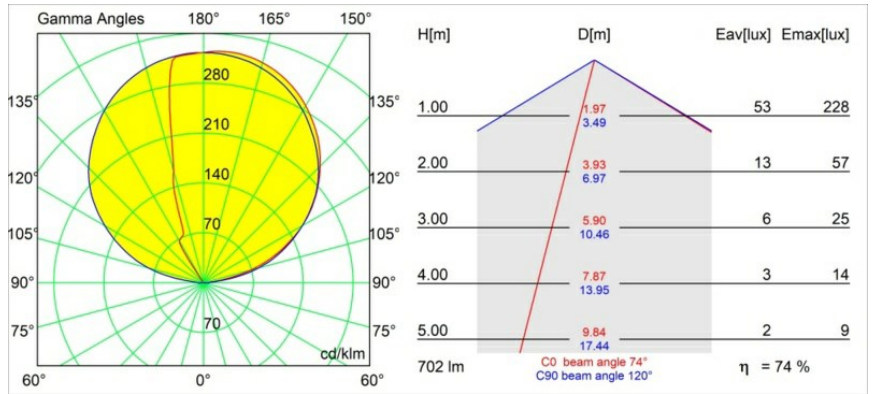

Lichtspreading & Stralingsdiagram