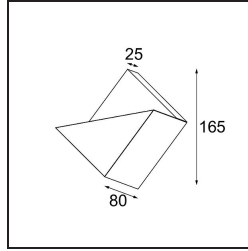

#### Specificaties

Materiaal	13771332
Type Lichtbron	LED
LED type	LED PCB IMPULSE
LED technologie	Led-printplaat
CRI	Min. 90
Kleurtemperatuur	3000K
Levensduur	L80B10 bij 50.000 Uur
Lamp inbegrepen	Ja
Aantal Lichtbronnen	1
CIE-fluxcode	0 0 0 0 74
Binning (SDCM)	3
Lichtrichting	Omhoog, Omlaag
Gemeten gradenbundel (°)	120,0
Ingangsspanning	230 V
Luminaire power (W)	8,6
Elektriciteitsklasse	I
IP-klasse	20
Gloeidraadtest (°C)	960
Protocol Voor Dimmen	1-10V
Binnen/Buiten	Binnen
Toepassing	Wand
Montage	Opbouw
Verstelbaarheid	Not Applicable
Afstand tot Verlicht Voorwerp (m)	0,1
Primaire Kleur & Primaire Afwerking	Zwart, Structuur
Brutogewicht (g)	906,0
Geleverde lumen (lm)	522
Efficiëntie (lm/W)	61
UGR	1