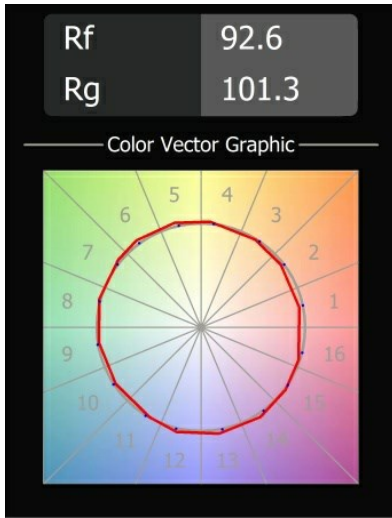

TM30 & CRI Diagrammen