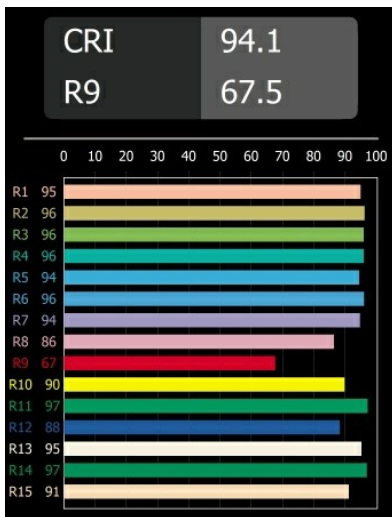

### Impulse Square Wall 1x LED 3000K 1-10V DI Grey White Structure

Een abstracte vorm die transformeert in een gedicht van licht en schaduw. Impulse Square Wall geeft een verrassend lichteffect op elk oppervlak dat het aanraakt.

#### Specificaties

Materiaal	13771336
Type Lichtbron	LED
LED type	LED PCB IMPULSE
LED technologie	Led-printplaat
CRI	Min. 90
Kleurtemperatuur	3000K
Levensduur	L80B10 bij 50.000 Uur
Lamp inbegrepen	Ja
Aantal Lichtbronnen	1
CIE-fluxcode	0 8 38 5 88
Binning (SDCM)	3
Lichtrichting	Omhoog, Omlaag
Gemeten gradenbundel (°)	120,0
Ingangsspanning	230 V
Luminaire power (W)	8,6
Elektriciteitsklasse	I
IP-klasse	20
Gloeidraadtest (°C)	960
Protocol Voor Dimmen	1-10V
Binnen/Buiten	Binnen
Toepassing	Wand
Montage	Opbouw
Verstelbaarheid	Not Applicable
Afstand tot Verlicht Voorwerp (m)	0,1
Primaire Kleur & Primaire Afwerking	Grijswit, Structuur
Brutogewicht (g)	906,0
Geleverde lumen (lm)	621
Efficiëntie (lm/W)	72
UGR	27

**TM30 & CRI Diagrammen**

**Lichtspreading & Stralingsdiagram**

Diagrammen