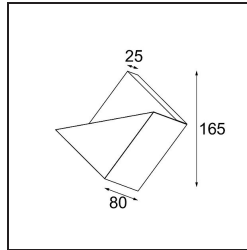

#### Specificaties

Materiaal	13771336
Type Lichtbron	LED
LED type	LED PCB IMPULSE
LED technologie	Led-printplaat
CRI	Min. 90
Kleurtemperatuur	3000K
Levensduur	L80B10 bij 50.000 Uur
Lamp inbegrepen	Ja
Aantal Lichtbronnen	1
CIE-fluxcode	0 8 38 5 88
Binning (SDCM)	3
Lichtrichting	Omhoog, Omlaag
Gemeten gradenbundel (°)	120,0
Ingangsspanning	230 V
Luminaire power (W)	8,6
Elektriciteitsklasse	I
IP-klasse	20
Gloeidraadtest (°C)	960
Protocol Voor Dimmen	1-10V
Binnen/Buiten	Binnen
Toepassing	Wand
Montage	Opbouw
Verstelbaarheid	Not Applicable
Afstand tot Verlicht Voorwerp (m)	0,1
Primaire Kleur & Primaire Afwerking	Grijswit, Structuur
Brutogewicht (g)	906,0
Geleverde lumen (lm)	621
Efficiëntie (lm/W)	72
UGR	27