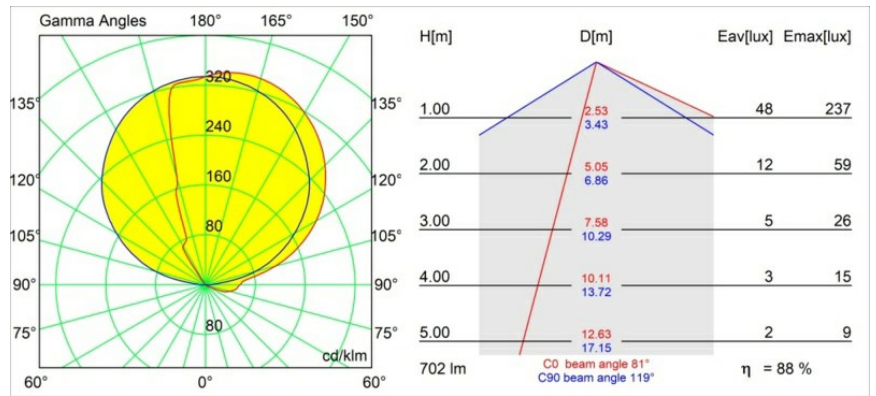

Lichtspreading & Stralingsdiagram