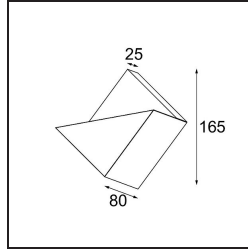

*Impulse Square Wall 1x LED 3000K Trailing Edge DI Grey White Structure*

Een abstracte vorm die transformeert in een gedicht van licht en schaduw. Impulse Square Wall geeft een verrassend lichteffect op elk oppervlak dat het aanraakt.

### Specificaties

Materiaal	13770936
Type Lichtbron	LED
LED type	LED PCB IMPULSE
LED technologie	Led-printplaat
CRI	Min. 90
Kleurtemperatuur	3000K
Levensduur	L80B10 bij 50.000 Uur
Lamp inbegrepen	Ja
Aantal Lichtbronnen	1
CIE-fluxcode	0 8 38 5 88
Binning (SDCM)	3
Lichtrichting	Omhoog, Omlaag
Gemeten gradenbundel (°)	120,0
Ingangsspanning	230 V
Luminaire power (W)	7,5
Elektriciteitsklasse	I
IP-klasse	20
Gloeidraadtest (°C)	960
Protocol Voor Dimmen	Trailing-Edge
Binnen/Buiten	Binnen
Toepassing	Wand
Montage	Opbouw
Verstelbaarheid	Not Applicable
Afstand tot Verlicht Voorwerp (m)	0,1
Primaire Kleur & Primaire Afwerking	Grijswit, Structuur
Brutogewicht (g)	864,0
Geleverde lumen (lm)	621
Efficiëntie (lm/W)	83
UGR	27