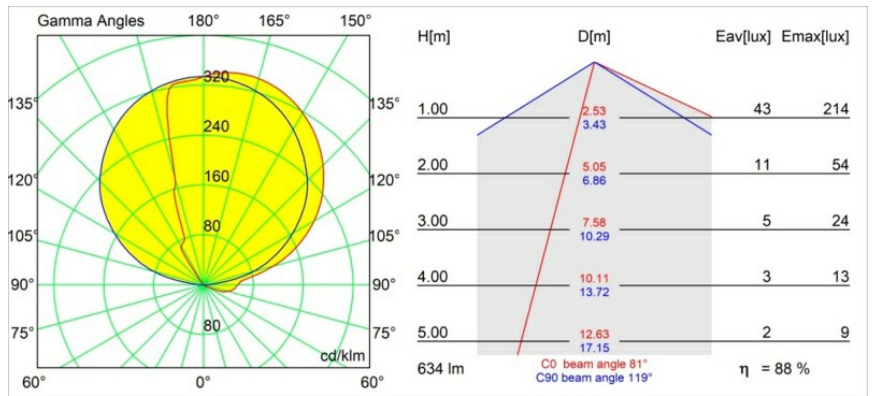

Specificaties

Materiaal	13771036
Type Lichtbron	LED
LED type	LED PCB IMPULSE
LED technologie	Led-printplaat
CRI	Min. 90
Kleurtemperatuur	2700K
Levensduur	L80B10 bij 50.000 Uur
Lamp inbegrepen	Ja
Aantal Lichtbronnen	1
CIE-fluxcode	0 8 38 5 88
Binning (SDCM)	3
Lichtrichting	Omhoog, Omlaag
Gemeten gradenbundel (°)	120,0
Ingangsspanning	230 V
Luminaire power (W)	7,7
Elektriciteitsklasse	I
IP-klasse	20
Gloeidraadtest (°C)	960
Protocol Voor Dimmen	DALI, Pushdim
DALI Standard	DALI-2
Binnen/Buiten	Binnen
Toepassing	Wand
Montage	Opbouw
Verstelbaarheid	Not Applicable
Afstand tot Verlicht Voorwerp (m)	0,1
Primaire Kleur & Primaire Afwerking	Grijswit, Structuur
Brutogewicht (g)	911,0
Geleverde lumen (lm)	561
Efficiëntie (lm/W)	73
UGR	26

TM30 & CRI Diagrammen

Lichtspreading & Stralingsdiagram

Diagrammen