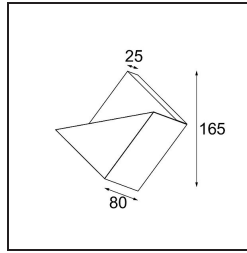

Datum
Klant
Project
Soort

Impulse Square Wall 1x LED 2700K DALI/Push-Dim DI Grey White Structure

Een abstracte vorm die transformeert in een gedicht van licht en schaduw. Impulse Square Wall geeft een verrassend lichteffect op elk oppervlak dat het aanraakt.

Specificaties

Materiaal	13771036
Type Lichtbron	LED
LED type	LED PCB IMPULSE
LED technologie	Led-printplaat
CRI	Min. 90
Kleurtemperatuur	2700K
Levensduur	L80B10 bij 50.000 Uur
Lamp inbegrepen	Ja
Aantal Lichtbronnen	1
CIE-fluxcode	0 8 38 5 88
Binning (SDCM)	3
Lichtrichting	Omhoog, Omlaag
Gemeten gradenbundel (°)	120,0
Ingangsspanning	230 V
Luminaire power (W)	7,7
Elektriciteitsklasse	I
IP-klasse	20
Gloeidraadtest (°C)	960
Protocol Voor Dimmen	DALI, Pushdim
DALI Standard	DALI-2
Binnen/Buiten	Binnen
Toepassing	Wand
Montage	Opbouw
Verstelbaarheid	Not Applicable
Afstand tot Verlicht Voorwerp (m)	0,1
Primaire Kleur & Primaire Afwerking	Grijswit, Structuur
Brutogewicht (g)	911,0
Geleverde lumen (lm)	561
Efficiëntie (lm/W)	73
UGR	26