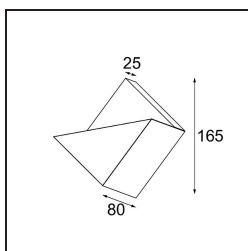

Datum
Klant
Project
Soort

Impulse Square Wall 1x IP44 LED 2700K DE Grey White Structure

Een abstracte vorm die transformeert in een gedicht van licht en schaduw. Impulse Square Wall geeft een verrassend lichteffect op elk oppervlak dat het aanraakt.

Specificaties

Materiaal	13771436
Type Lichtbron	LED
LED type	LED PCB IMPULSE
LED technologie	Led-printplaat
CRI	Min. 90
Kleurtemperatuur	2700K
Levensduur	L80B10 bij 50.000 Uur
Lamp inbegrepen	Ja
Aantal Lichtbronnen	1
CIE-fluxcode	0 8 38 5 88
Binning (SDCM)	3
Lichtrichting	Omhoog, Omlaag
Gemeten gradenbundel (°)	120,0
Ingangsspanning	Aandrijving Gelijkstroom Vereist
Elektriciteitsklasse	III
IP-klasse	44
Gloeidraadtest (°C)	960
Binnen/Buiten	Binnen
Toepassing	Wand
Montage	Opbouw
Verstelbaarheid	Not Applicable
Afstand tot Verlicht Voorwerp (m)	0,1
Primaire Kleur & Primaire Afwerking	Grijswit, Structuur
Brutogewicht (g)	779,0
Stroom driver (mA)	350 500
Min. forward voltage (Vf)	10,8 10,8
Max. forward voltage (Vf)	12,0 12,0
Connected load (W)	3,8 5,5
Geleverde lumen (lm)	418 561
Efficiëntie (lm/W)	110 102
UGR	19 20