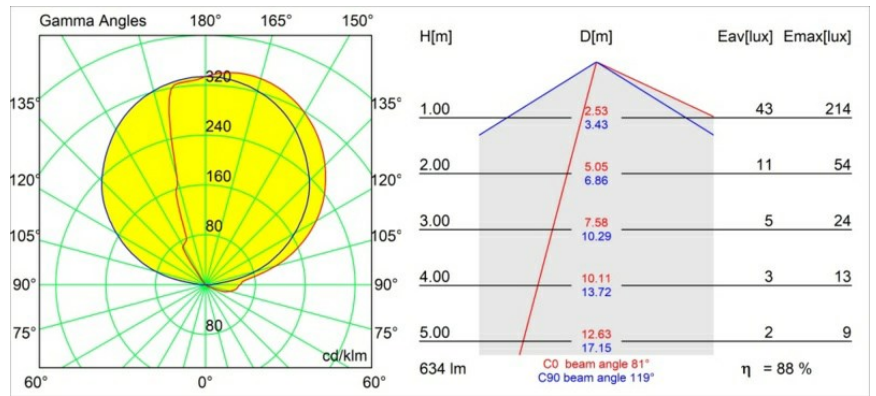

Datum
Klant
Project
Soort

Impulse Square Wall 1x IP44 LED 2700K DE Grey White Structure

Een abstracte vorm die transformeert in een gedicht van licht en schaduw. Impulse Square Wall geeft een verrassend lichteffect op elk oppervlak dat het aanraakt.

Specificaties

Materiaal	13771436
Type Lichtbron	LED
LED type	LED PCB IMPULSE
LED technologie	Led-printplaat
CRI	Min. 90
Kleurtemperatuur	2700K
Levensduur	L80B10 bij 50.000 Uur
Lamp inbegrepen	Ja
Aantal Lichtbronnen	1
CIE-fluxcode	0 8 38 5 88
Binning (SDCM)	3
Lichtrichting	Omhoog, Omlaag
Gemeten gradenbundel (°)	120,0
Ingangsspanning	Aandrijving Gelijkstroom Vereist
Elektriciteitsklasse	III
IP-klasse	44
Gloeidraadtest (°C)	960
Binnen/Buiten	Binnen
Toepassing	Wand
Montage	Opbouw
Verstelbaarheid	Not Applicable
Afstand tot Verlicht Voorwerp (m)	0,1
Primaire Kleur & Primaire Afwerking	Grijswit, Structuur
Brutogewicht (g)	779,0
Stroom driver (mA)	350 500
Min. forward voltage (Vf)	10,8 10,8
Max. forward voltage (Vf)	12,0 12,0
Connected load (W)	3,8 5,5
Geleverde lumen (lm)	418 561
Efficiëntie (lm/W)	110 102
UGR	19 20

TM30 & CRI Diagrammen

Lichtspreading & Stralingsdiagram

Diagrammen