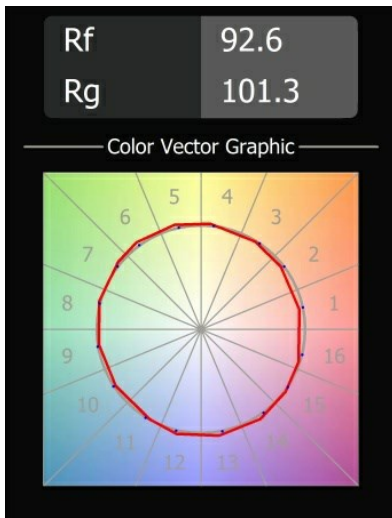

TM30 & CRI Diagrammen