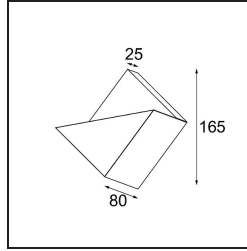

Datum
Klant
Project
Soort

Impulse Square Wall 1x IP44 LED 3000K DE Grey White Structure

Een abstracte vorm die transformeert in een gedicht van licht en schaduw. Impulse Square Wall geeft een verrassend lichteffect op elk oppervlak dat het aanraakt.

Specificaties

Materiaal	13771536
Type Lichtbron	LED
LED type	LED PCB IMPULSE
LED technologie	Led-printplaat
CRI	Min. 90
Kleurtemperatuur	3000K
Levensduur	L80B10 bij 50.000 Uur
Lamp inbegrepen	Ja
Aantal Lichtbronnen	1
CIE-fluxcode	0 8 38 5 88
Binning (SDCM)	3
Lichtrichting	Omhoog, Omlaag
Gemeten gradenbundel (°)	120,0
Ingangsspanning	Aandrijving Gelijkstroom Vereist
Elektriciteitsklasse	III
IP-klasse	44
Gloeidraadtest (°C)	960
Binnen/Buiten	Binnen
Toepassing	Wand
Montage	Opbouw
Verstelbaarheid	Not Applicable
Afstand tot Verlicht Voorwerp (m)	0,1
Primaire Kleur & Primaire Afwerking	Grijswit, Structuur
Brutogewicht (g)	779,0
Stroom driver (mA)	350 500
Min. forward voltage (Vf)	10,8 10,8
Max. forward voltage (Vf)	12,0 12,0
Connected load (W)	3,8 5,5
Geleverde lumen (lm)	451 621
Efficiëntie (lm/W)	119 113
UGR	20 21