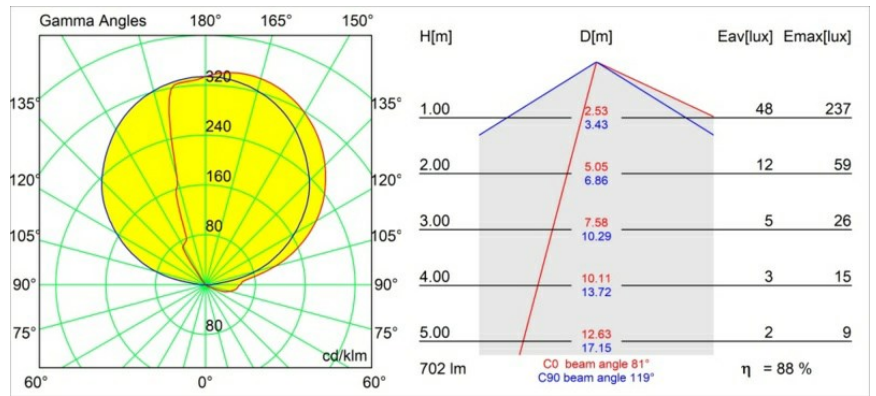

Datum
Klant
Project
Soort

Impulse Square Wall 1x IP44 LED 3000K DE Grey White Structure

Een abstracte vorm die transformeert in een gedicht van licht en schaduw. Impulse Square Wall geeft een verrassend lichteffect op elk oppervlak dat het aanraakt.

Specificaties

Materiaal	13771536
Type Lichtbron	LED
LED type	LED PCB IMPULSE
LED technologie	Led-printplaat
CRI	Min. 90
Kleurtemperatuur	3000K
Levensduur	L80B10 bij 50.000 Uur
Lamp inbegrepen	Ja
Aantal Lichtbronnen	1
CIE-fluxcode	0 8 38 5 88
Binning (SDCM)	3
Lichtrichting	Omhoog, Omlaag
Gemeten gradenbundel (°)	120,0
Ingangsspanning	Aandrijving Gelijkstroom Vereist
Elektriciteitsklasse	III
IP-klasse	44
Gloeidraadtest (°C)	960
Binnen/Buiten	Binnen
Toepassing	Wand
Montage	Opbouw
Verstelbaarheid	Not Applicable
Afstand tot Verlicht Voorwerp (m)	0,1
Primaire Kleur & Primaire Afwerking	Grijswit, Structuur
Brutogewicht (g)	779,0
Stroom driver (mA)	350 500
Min. forward voltage (Vf)	10,8 10,8
Max. forward voltage (Vf)	12,0 12,0
Connected load (W)	3,8 5,5
Geleverde lumen (lm)	451 621
Efficiëntie (lm/W)	119 113
UGR	20 21

TM30 & CRI Diagrammen

Lichtspreading & Stralingsdiagram

Diagrammen