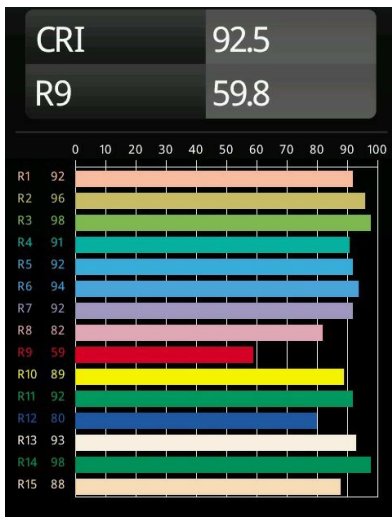

### Chival Wall Up/Down 292 2x LED 3000K DALI/Push-Dim DI Grey White Structure

#### Specificaties

Materiaal	13760436
Type Lichtbron	LED
LED type	CREE 1304
LED technologie	Led-COB
CRI	Min. 90
Kleurtemperatuur	3000K
Levensduur	L80B20 bij 50.000 Uur
Lamp inbegrepen	Ja
Aantal Lichtbronnen	2
CIE-fluxcode	87 94 98 50 69
Binning (SDCM)	2
Lichtrichting	Omhoog/Omlaag
Optisch	Collimator
Gemeten gradenbundel (°)	34,0
Ingangsspanning	230 V
Luminaire power (W)	11,6
Elektriciteitsklasse	I
IP-klasse	20
Gloeidraadtest (°C)	960
Protocol Voor Dimmen	DALI, Pushdim
DALI Standard	DALI-2
Binnen/Buiten	Binnen
Toepassing	Wand
Montage	Opbouw
Verstelbaarheid	Not Applicable
Afstand tot Verlicht Voorwerp (m)	0,1
Primaire Kleur & Primaire Afwerking	Grijswit, Structuur
Brutogewicht (g)	485,0
Geleverde lumen (lm)	713
Efficiëntie (lm/W)	61
UGR	29

**TM30 & CRI Diagrammen**

**Lichtspreading & Stralingsdiagram**

Diagrammen