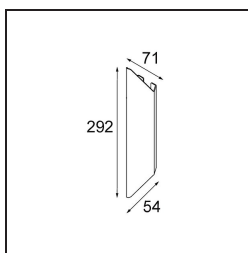

#### Specificaties

Materiaal	13760436
Type Lichtbron	LED
LED type	CREE 1304
LED technologie	Led-COB
CRI	Min. 90
Kleurtemperatuur	3000K
Levensduur	L80B20 bij 50.000 Uur
Lamp inbegrepen	Ja
Aantal Lichtbronnen	2
CIE-fluxcode	87 94 98 50 69
Binning (SDCM)	2
Lichtrichting	Omhoog/Omlaag
Optisch	Collimator
Gemeten gradenbundel (°)	34,0
Ingangsspanning	230 V
Luminaire power (W)	11,6
Elektriciteitsklasse	I
IP-klasse	20
Gloeidraadtest (°C)	960
Protocol Voor Dimmen	DALI, Pushdim
DALI Standard	DALI-2
Binnen/Buiten	Binnen
Toepassing	Wand
Montage	Opbouw
Verstelbaarheid	Not Applicable
Afstand tot Verlicht Voorwerp (m)	0,1
Primaire Kleur & Primaire Afwerking	Grijswit, Structuur
Brutogewicht (g)	485,0
Geleverde lumen (lm)	713
Efficiëntie (lm/W)	61
UGR	29