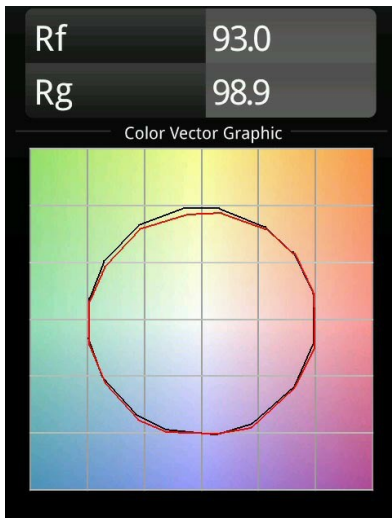

TM30 & CRI Diagrammen