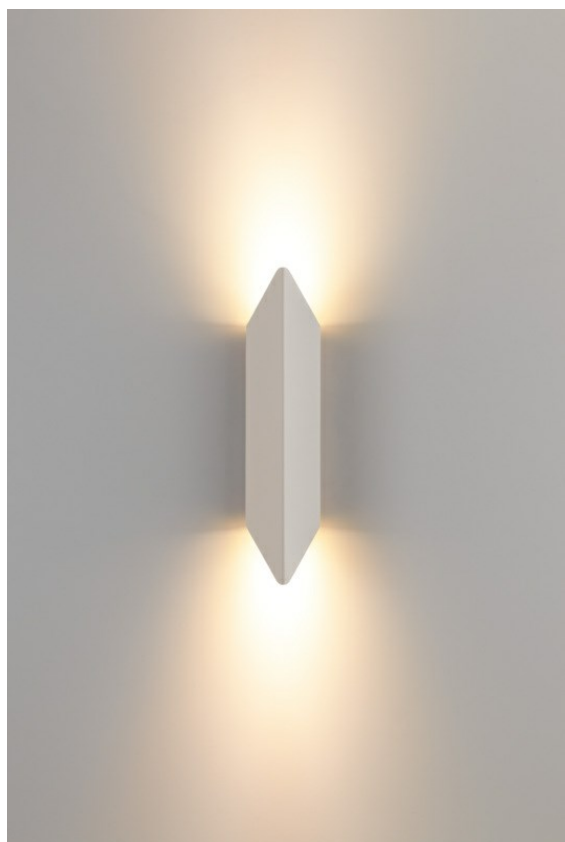

### Chival Wall Up/Down 292 2x LED 3000K DALI/Push-Dim DI Grey White Structure

#### Specificaties

Materiaal	13760436
Type Lichtbron	LED
LED type	CREE 1304
LED technologie	Led-COB
CRI	Min. 90
Kleurtemperatuur	3000K
Levensduur	L80B20 bij 50.000 Uur
Lamp inbegrepen	Ja
Aantal Lichtbronnen	2
CIE-fluxcode	87 94 98 50 69
Binning (SDCM)	2
Lichtrichting	Omhoog/Omlaag
Optisch	Collimator
Gemeten gradenbundel (°)	34,0
Ingangsspanning	230 V
Luminaire power (W)	11,6
Elektriciteitsklasse	I
IP-klasse	20
Gloeidraadtest (°C)	960
Protocol Voor Dimmen	DALI, Pushdim
DALI Standard	DALI-2
Binnen/Buiten	Binnen
Toepassing	Wand
Montage	Opbouw
Verstelbaarheid	Not Applicable
Afstand tot Verlicht Voorwerp (m)	0,1
Primaire Kleur & Primaire Afwerking	Grijswit, Structuur
Brutogewicht (g)	485,0
Geleverde lumen (lm)	713
Efficiëntie (lm/W)	61
UGR	29

Chival wordt gevormd door een enkele, gevouwen plaat en toont een scherp design en verfijnd vakmanschap. Deze op- en neerwaartse verticale wandverlichting is een natuurlijke voortzetting van de vorm, die geïnspireerd is op middeleeuwse wapenschilden. Op z'n eentje is Chival prachtig en tijdloos. Probeer er twee of meer en je zal een dialoog zien van schaduw, licht en patronen.