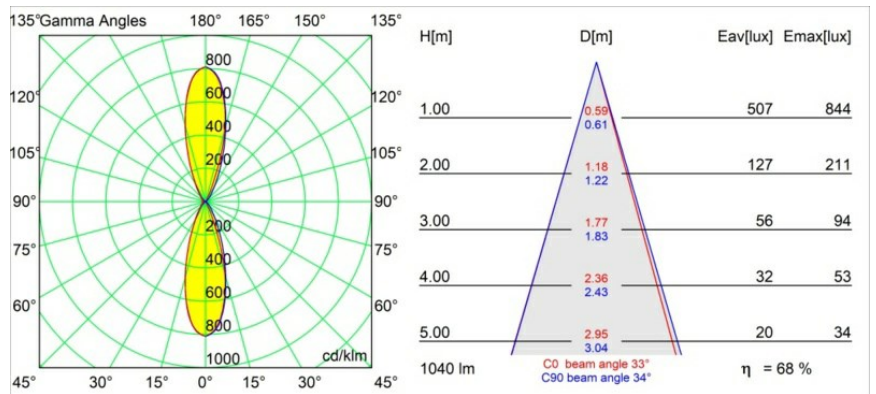

#### Specificaties

Materiaal	13760436
Type Lichtbron	LED
LED type	CREE 1304
LED technologie	Led-COB
CRI	Min. 90
Kleurtemperatuur	3000K
Levensduur	L80B20 bij 50.000 Uur
Lamp inbegrepen	Ja
Aantal Lichtbronnen	2
CIE-fluxcode	87 94 98 50 69
Binning (SDCM)	2
Lichtrichting	Omhoog/Omlaag
Optisch	Collimator
Gemeten gradenbundel (°)	34,0
Ingangsspanning	230 V
Luminaire power (W)	11,6
Elektriciteitsklasse	I
IP-klasse	20
Gloeidraadtest (°C)	960
Protocol Voor Dimmen	DALI, Pushdim
DALI Standard	DALI-2
Binnen/Buiten	Binnen
Toepassing	Wand
Montage	Opbouw
Verstelbaarheid	Not Applicable
Afstand tot Verlicht Voorwerp (m)	0,1
Primaire Kleur & Primaire Afwerking	Grijswit, Structuur
Brutogewicht (g)	485,0
Geleverde lumen (lm)	713
Efficiëntie (lm/W)	61
UGR	29

**TM30 & CRI Diagrammen**

**Lichtspreading & Stralingsdiagram**

Diagrammen